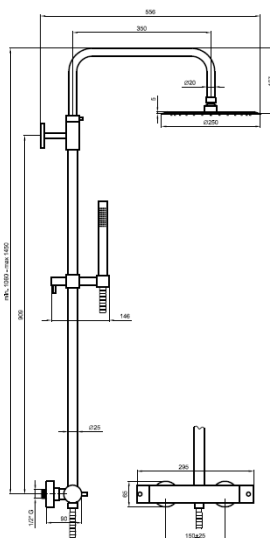

4530784.. KOLUMNA NATRYSKOWA TERMOSTATYCZNA

*CNS GUNMETAL 6600,00