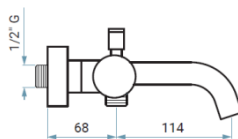

UCHWYT FILO

UCHWYT FILO ZI

85001..  
85001B..

BATERIA WANNOWA ŚCIENNA (KORPUS)  
BATERIA WANNOWA ŚCIENNA (KOMPLETNA)

INDEKS 85001  
CNS GUNMETAL 2500,00

INDEKS 85001B  
CNS GUNMETAL 3300,00

85003TC..  
85003..