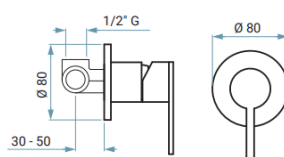

CNS GUNMETAL 1590,00

**85003BIG..**

BATERIA UMYWALKOWA WYSOKA (KOREK CLICK CLACK)

CNS

GUNMETAL

1700,00

**85009PI..**

BATERIA PODTYNKOWA 1-DROŻNA