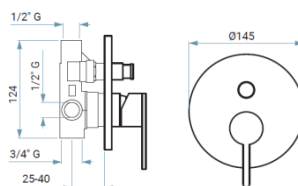

85019..

BATERIA PODTYNKOWA 2-DROŻNA

CNS

GUNMETAL

1050,00