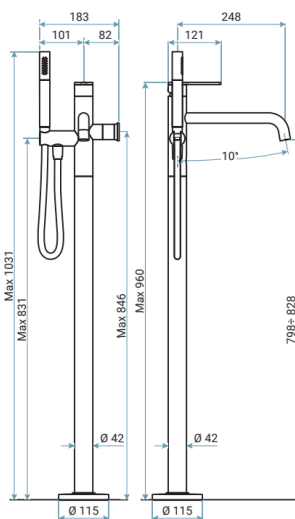

85030..

BATERIA WANNOWA WOLNOSTOJĄCA

*CNS

GUNMETAL

5500,00