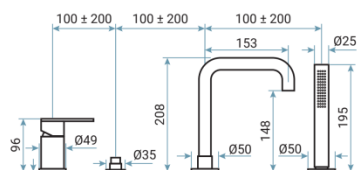

85120..

BATERIA WANNOWA 4-OTWOROWA

CNS

GUNMETAL

3110,00