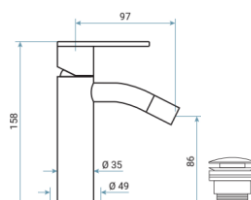

BATERIA UMYWALKOWA STOJĄCA (BEZ KORKA)  
BATERIA UMYWALKOWA STOJĄCA (KOREK CLICK CLACK)

INDEKS 85003TC  
CNS GUNMETAL 900,00

INDEKS 85003  
CNS GUNMETAL 1200,00

85004..

BATERIA BIDETOWA STOJĄCA (KOREK CLICK CLACK)