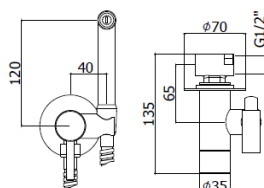

22704.. BATERIA BIDETOWA PODTYNKOWA SANY
175.. BATERIA BIDETOWA PODTYNKOWA SANY

-AP-
-EMMEVI-

INDEKS 175
CNS GUNMETAL 1300,00
TS TUSCAN 1500,00