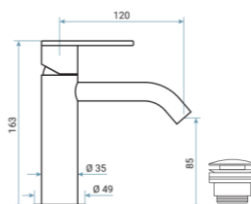

BATERIA UMYWALKOWA STOJĄCA (BEZ KORKA)
BATERIA UMYWALKOWA STOJĄCA (KOREK CLICK CLACK)

INDEKS 85003TC
CNS GUNMETAL 900,00

INDEKS 85003
CNS GUNMETAL 1200,00