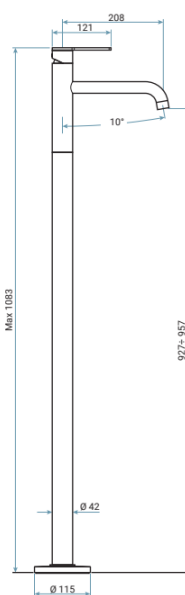

85023..

BATERIA UMYWALKOWA WOLNOSTOJĄCA

*CNS

GUNMETAL

6400,00