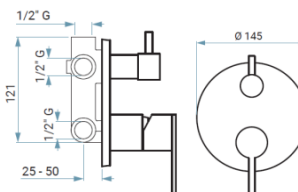

85019CER..

BATERIA PODTYNKOWA 2-DROŻNA Z PRZEŁĄCZNIKIEM MECHANICZNYM

85029..

BATERIA PODTYNKOWA 3-DROŻNA Z PRZEŁĄCZNIKIEM MECHANICZNYM

CNS

GUNMETAL

1240,00