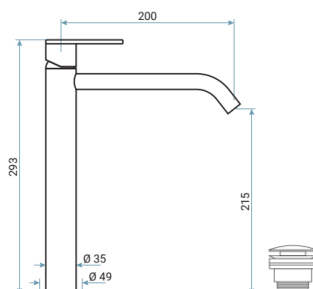

85003BIG..

BATERIA UMYWALKOWA WYSOKA (KOREK CLICK CLACK)

CNS

GUNMETAL

1700,00