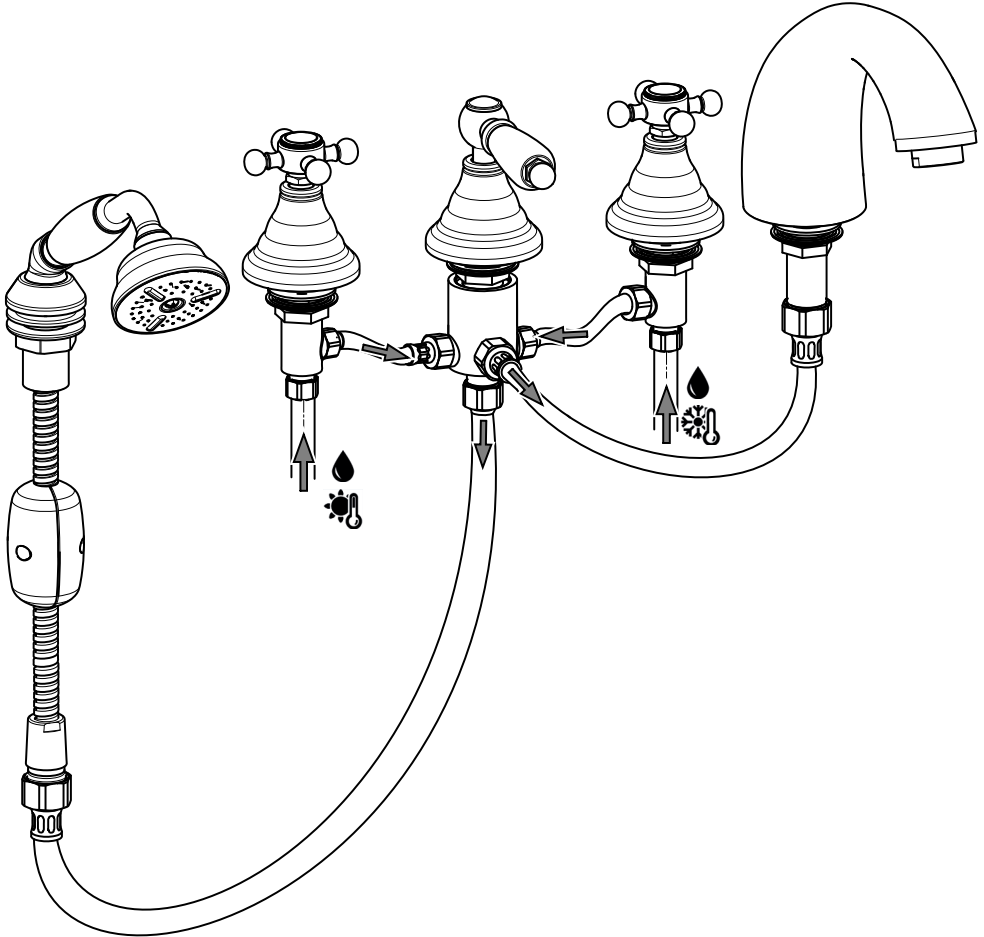

3

CH2,5

CH31

CH31

CALDO
HOT

FREDDO
COLD

4

Collegamenti
Connection

M

Manutenzione Service

D

Deviatore Diverter

STOP

S

Sostituzione Vitone Ceramico How to replace Ceramic Disc Valve

a**c**