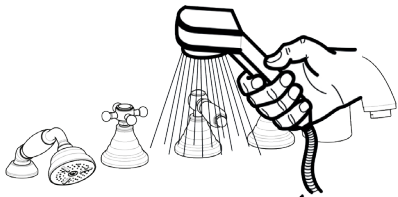

3

CH2,5

CH31

CH31

CALDO
HOT

FREDDO
COLD

4

Collegamenti
Connection

M

Manutenzione Service

D

Deviatore Diverter

STOP

S

Sostituzione Vitone Ceramico How to replace Ceramic Disc Valve

a**c**