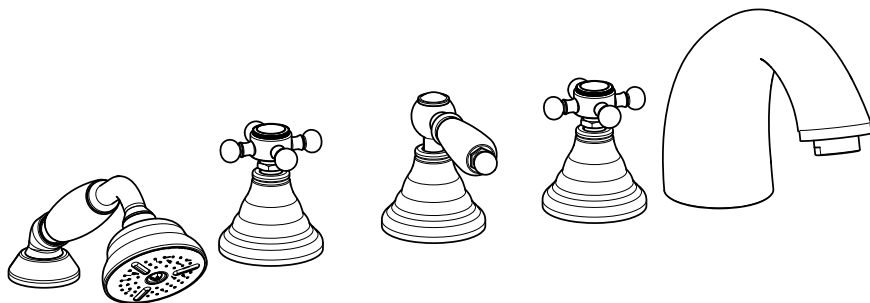

COMPATIBILITY:

FBLV

IRV

VLV

040..

041..

042..

044..

M

Manutenzione Service

D

Deviatore Diverter

STOP

S

Sostituzione Vitone Ceramico How to replace Ceramic Disc Valve

a**c**