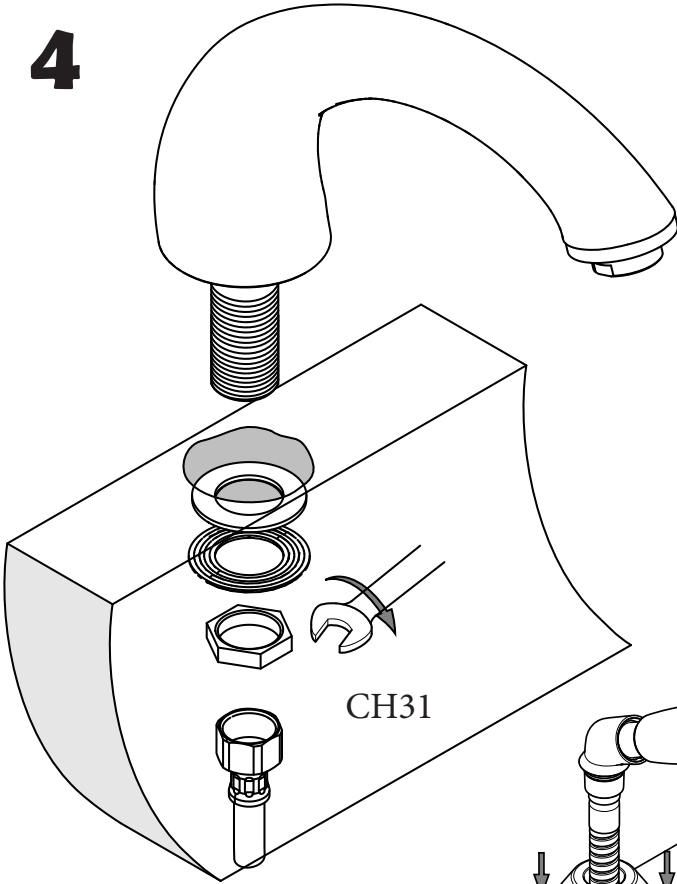

3

CH2,5

CH31

CH31

CALDO
HOT

FREDDO
COLD

4

Collegamenti
Connection

M

Manutenzione Service

D

Deviatore Diverter

STOP

S

Sostituzione Vitone Ceramico How to replace Ceramic Disc Valve

a**c**