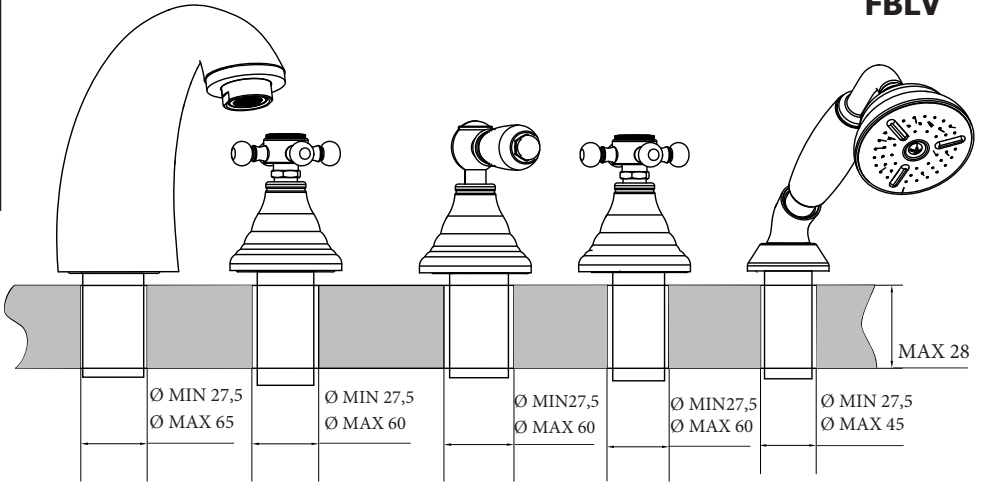

1

Montaggio
Assembly

65°C MAX

MIN - MAX

OK

2
a

FBLV

IRV - VLV

3

CH2,5

CH31

CH31

CALDO
HOT

FREDDO
COLD

4

Collegamenti
Connection

M

Manutenzione Service

D

Deviatore Diverter

STOP

S

Sostituzione Vitone Ceramico How to replace Ceramic Disc Valve

a**c**