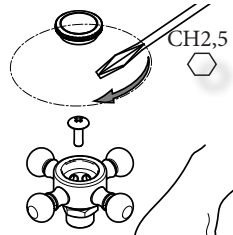

1

Montaggio
Assembly

65°C MAX

MIN - MAX

OK

2
a

FBLV

IRV - VLV

3

CH2,5

CH31

CH31

CALDO
HOT

FREDDO
COLD

4

Collegamenti
Connection

M

Manutenzione Service

D

Deviatore Diverter

STOP

S

Sostituzione Vitone Ceramico How to replace Ceramic Disc Valve

a**c**