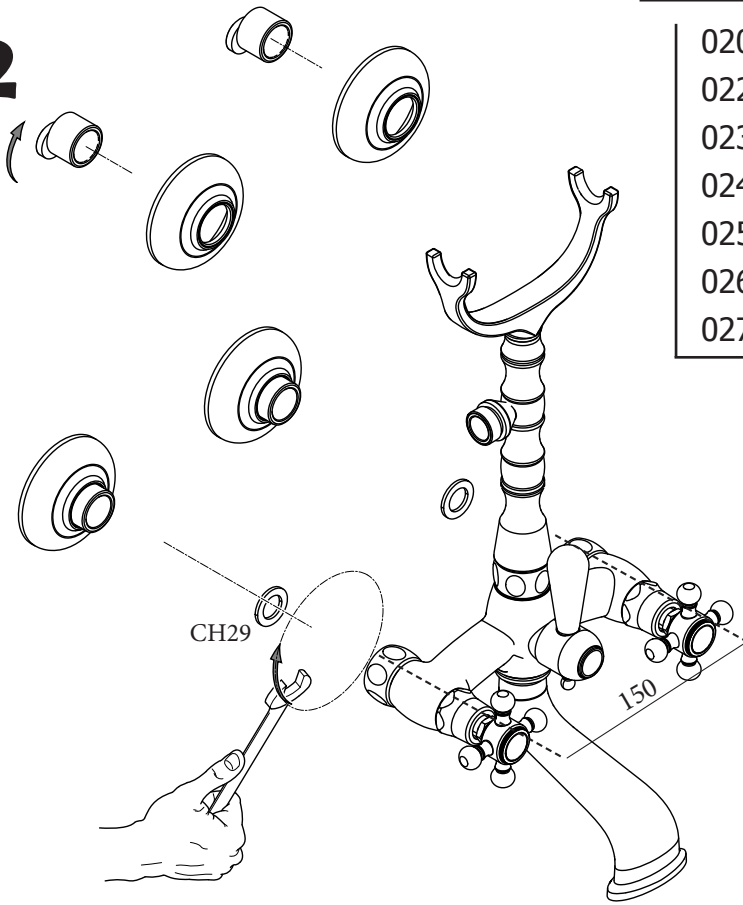

Montaggio  
Assembly

1

$65 \pm 5^{\circ}\text{C}$

$15 \pm 5^{\circ}\text{C}$

MIN - MAX

OK

**2**

- |       |        |       |
|-------|--------|-------|
| 020.. | 028..  | 161.. |
| 022.. | 029..  | 162.. |
| 023.. | 168..  | 167.. |
| 024.. | 168D.. | 169.. |
| 025.. | 168R.. | 170.. |
| 026.. | 922..  |       |
| 027.. | 923..  |       |

**3**

- |      |
|------|
| 020  |
| 023  |
| 025  |
| 027  |
| 168D |
| 923  |

**4**

**168R**

**168**

**5**

028

029

029

169

Deviatore con maniglia  
Diverter with handle

020	025
022	029
023	922
024	923

Deviatore a pulsante  
Push Diverter

026
027