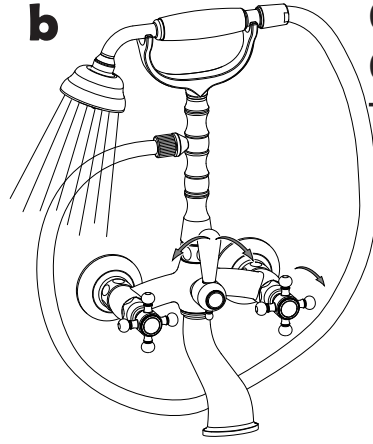

161

162

167

169

170

Deviatore con maniglia  
Diverter with handle

**a**

**b**

029

169

Deviatore con maniglia  
Diverter with handle

020	025
022	029
023	922
024	923

Deviatore a pulsante  
Push Diverter

026
027

## Sostituzione Vitone Ceramico How to replace Ceramic Disc Valve