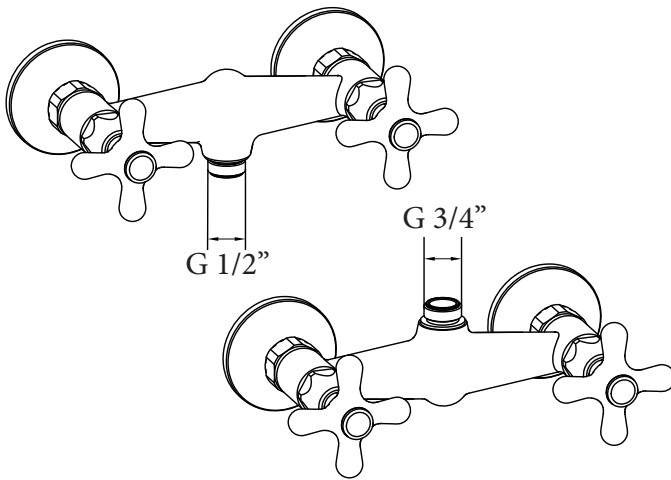

Montaggio  
Assembly

1

$65 \pm 5^{\circ}\text{C}$

$15 \pm 5^{\circ}\text{C}$

MIN - MAX

OK

**2**

- |       |        |       |
|-------|--------|-------|
| 020.. | 028..  | 161.. |
| 022.. | 029..  | 162.. |
| 023.. | 168..  | 167.. |
| 024.. | 168D.. | 169.. |
| 025.. | 168R.. | 170.. |
| 026.. | 922..  |       |
| 027.. | 923..  |       |

**3**

- |      |
|------|
| 020  |
| 023  |
| 025  |
| 027  |
| 168D |
| 923  |

**4**

**168R**

**168**

**5**

028

029

029

169

Deviatore con maniglia  
Diverter with handle

020	025
022	029
023	922
024	923

Deviatore a pulsante  
Push Diverter

026
027