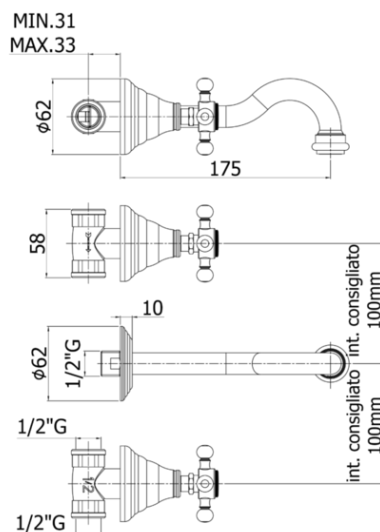

belinda-melissa

DESCRIZIONE | DESCRIPTION

- Batteria incasso lavabo 3 fori completo di:
 - cappucci scorrevoli - Ø62 mm
 - piastra per bocca - Ø62 mm
 - attacchi 1/2"G
- Three-hole concealed basin mixer complete with:
 - sliding caps - Ø62 mm
 - wall plate for spout - Ø62mm
 - 1/2"G connections

ARTICOLO | ARTICLE

FBLV 003..

- con bocca e aeratore M22x1 - l.175mm
- with spout and aerator M22x1 - l. 175mm

FBLV 008..

- con bocca e aeratore M22x1 - l.245mm
- with spout and aerator M22x1 - l. 245mm

RAPPORTO PROVA PORTATA | FLOW RATE REPORT