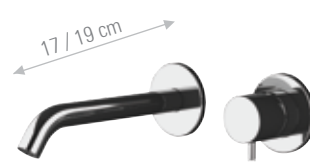

CR FIN A FIN B

**TK655L**

Miscelatore monocomando a due fori per lavabo. Scarico non incluso.  
Two-hole single-lever washbasin mixer. Waste not included.

CR FIN A FIN B

**TK632**

Miscelatore monocomando a incasso per lavabo, con piastra orizzontale in ottone. Lunghezza bocca: 17 cm.  
*Single-lever built-it basin mixer, with horizontal brass wall flange. Spout length: 17 cm.*

CR  FIN A  FIN B

**TK632Q**

Miscelatore monocomando a incasso per lavabo, con piastra rettangolare in ottone. Lunghezza bocca: 17 cm.  
*Single-lever built-it basin mixer, with rectangular wall flange in brass. Spout length: 17 cm.*

CR  FIN A  FIN B

**TK632P**

Miscelatore monocomando da incasso per lavabo, su doppia piastra. Lunghezza bocca: 17 cm.  
*Built-in single-lever basin mixer with two separate plates. Spout length: 17 cm.*