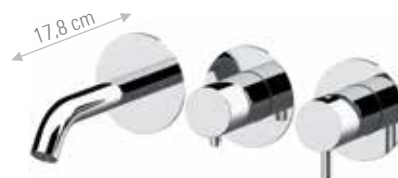

TK700D3P

Set miscelatore a incasso a 3 vie per vasca/doccia su 3 piastre tonde separate (piastre separate e parte a incasso unica), composto da: miscelatore monocomando con deviatore a 3 uscite, bocca a muro. Da completare con una seconda e una terza uscita acqua.
3-way built-in mixer set for bathtub/shower on 3 separate round plates (separate plates, one single built-in part), including: single-lever mixer with 3-way diverter, wall spout. To be completed with second and third water outlets.

CR   FIN A   FIN B