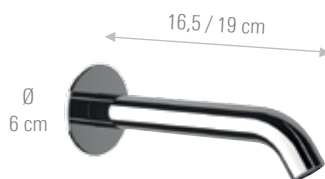

CR
  FIN A
  FIN B

▬ BOCHE - SPOUTS ▬

**TK6424DC**

Miscelatore incasso per shut-off comprensivo di doccetta shut-off art. 1004DC, supporto doccia-presa acqua su piastra in ottone cromato e flessibile doccia cm 120.  
Built-in shower mixer set including shut-off art. 1004DC, shower holder water punch on flange all in c.p. brass and shower flexible cm 120.

CR
  FIN A
  FIN B

**TK4704**

Bocca incasso. Lunghezza 16,5cm.  
Built-in spout. Lunghezza 16,5cm

CR
  FIN A
  FIN B

**TK4704L**

Bocca incasso. Lunghezza 19cm.  
Built-in spout. Length 19cm.

CR
  FIN A
  FIN B

**TK4704B**

Bocca incasso. Lunghezza 16,5cm.  
Built-in spout. Lunghezza 16,5cm

CR
  FIN A
  FIN B

**TK4704BL**

Bocca incasso. Lunghezza 19cm.  
Built-in spout. Length 19cm.

CR
  FIN A
  FIN B

MISCELATORI VASCA E DOCCIA - SHOWER AND BATH MIXERS