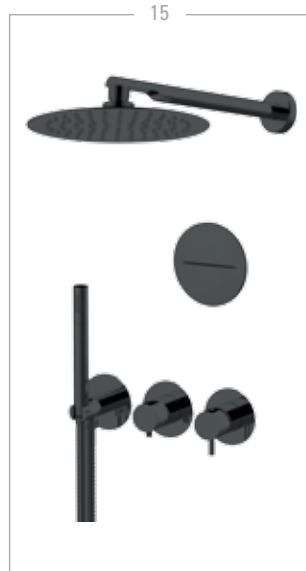

*NB: mixer, diverter and hand-shower intake are on separate plates, but share one single built-in part.*

**TK715ZD2P7820**

Con soffione da Ø20 cm.  
With head shower Ø20 cm.

CR	15
----	----

**TK715ZD2P7825**

Con soffione da Ø25 cm.  
With head shower Ø25 cm.

CR	15
----	----

**TK715ZD2P7830**

Con soffione da Ø30 cm.  
With head shower Ø30 cm.

CR	15
----	----

Set doccia a incasso, composto da: miscelatore a incasso su 3 piastre tonde con deviatore a 3 vie, presa acqua con doccetta in ottone e flessibile 150 cm, braccio a muro in ottone 30cm, soffione ultra piatto in acciaio INOX lucidato a specchio, bocca rotonda a incasso con getto a cascata in acciaio inox lucidato a specchio.

NB: miscelatore, deviatore e doccetta hanno piastre esterne separate, ma un'unica parte a incasso.

*Built-in shower set, including: built-in mixer on 3 round plates with 3-way diverter, water intake with brass hand-shower and 150cm hose, 30cm brass wall arm, ultra-flat shower head in mirror-polished stainless steel, round built-in spout with cascade jet in mirror-polished stainless steel.*  
 NB: mixer, diverter and hand-shower intake are on separate plates, but share one single built-in part.