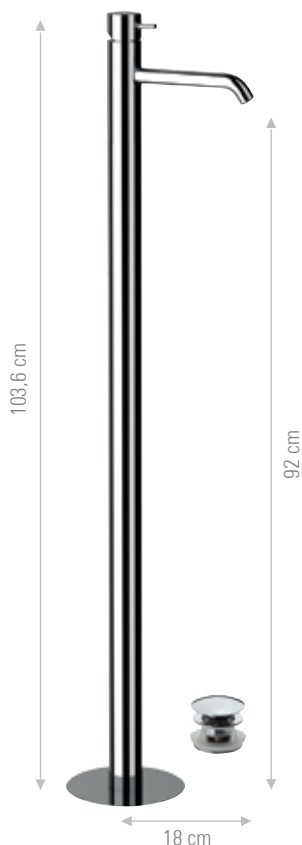

LAVABO BOX INCASSO
BUILT-IN BOX WASHBASIN MIXER

TK688

Miscelatore monocomando lavabo da pavimento con scarico click-clack e troppo pieno.
Single-lever mixer floor mounting with click-clack waste and overflow.

☐ CR ☐ FIN A ☐ FIN B