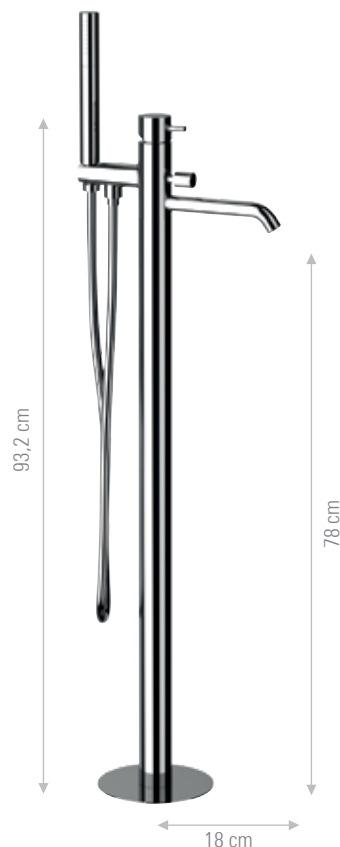

**TK4704B**

Bocca incasso. Lunghezza 16,5cm.  
Built-in spout. Lunghezza 16,5cm

CR
  FIN A
  FIN B

**TK4704BL**

Bocca incasso. Lunghezza 19cm.  
Built-in spout. Length 19cm.

CR
  FIN A
  FIN B

MISCELATORI VASCA E DOCCIA - SHOWER AND BATH MIXERS

**TK611A**

Miscelatore doccia esterno, con kit doccia e flessibile da 150 cm.  
Exposed shower mixer, with shower kit and 150 cm flexible.

CR      FIN A      FIN B

**TK610**

Miscelatore vasca esterno, con kit doccia e flessibile da 150 cm.  
Exposed bath mixer, with shower kit and 150 cm flexible.

CR      FIN A      FIN B

**TK678**

Miscelatore vasca da pavimento con deviatore e kit doccia.  
Free standing bath mixer floor mounting with diverter and shower kit.

CR      FIN A      FIN B

**TK621ZB**

Set doccia a incasso, composto da: miscelatore a incasso con deviatore a 2 vie su due piastre TOKYO, attacco presa acqua a muro con supporto per doccia, doccia in ottone a 1 funzione, bocca a incasso 16, 5cm con rosone 90mm, flessibile 150cm.

NB: Le parti a incasso sono indipendenti tra loro e permettono di posizionare i singoli elementi liberamente in base alle esigenze del progetto.

Built-in shower set, including: built-in mixer with 2-way diverter on two plates TOKYO, wall water connection with hand shower holder, 1-function brass hand shower, 16, 5cm built-in spout with 90mm flange, 150cm flexible hose.