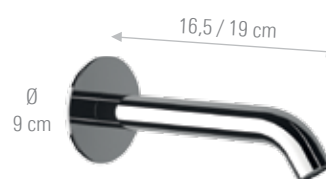

CR
  FIN A
  FIN B

**TK4704**

Bocca incasso. Lunghezza 16,5cm.  
Built-in spout. Lunghezza 16,5cm

CR
  FIN A
  FIN B

**TK4704L**

Bocca incasso. Lunghezza 19cm.  
Built-in spout. Length 19cm.

CR
  FIN A
  FIN B

**TK4704B**

Bocca incasso. Lunghezza 16,5cm.  
Built-in spout. Lunghezza 16,5cm

CR
  FIN A
  FIN B

**TK4704BL**

Bocca incasso. Lunghezza 19cm.  
Built-in spout. Length 19cm.

CR
  FIN A
  FIN B

MISCELATORI VASCA E DOCCIA - SHOWER AND BATH MIXERS