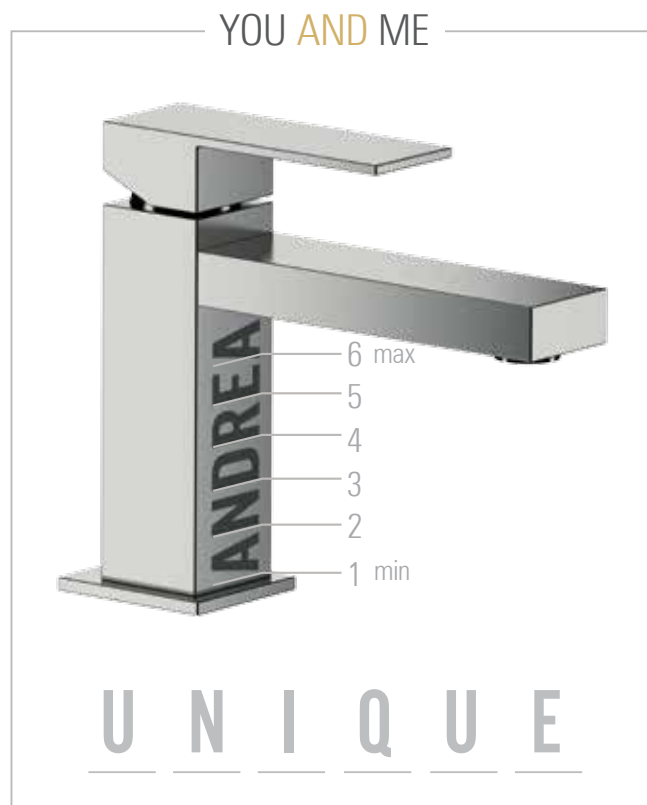

La proposta YOU AND ME è dedicata a due modelli di miscelatori per lavabo SKYLINE e a due modelli di miscelatori per lavabo TOKYO (versione con e senza scarico) in quanto si presuppone che vengano installati sopra-piano, senza che una bacinella copra la scritta.

Decor lettering

Using YOU AND ME DEKORA option, the washbasin mixers from SKYLINE and TOKYO collections can be customized with a text of Your choice. Whether it's Your name, a loving nickname for the family members or a word that represents you, the result will always be unique and spectacular.

Each word must have a maximum of 6 characters which will be distributed on the front base of the mixer. The font used is in uppercase only and in the style shown here below.

You can have a tone-on-tone result by choosing a decoration that combines the same color in the shiny and brushed versions, or a more contrasted result by choosing a decoration with shiny black chrome that best highlights the writing. In both cases the result will be very spectacular.

The YOU AND ME proposal is dedicated to two models of SKYLINE washbasin mixers and two models of TOKYO washbasin mixers (with and without waste) as it is assumed that they are installed above the top, without a basin covering the writing.

A B C D E F G H I J K L M N O P Q R S T U V W X Y Z