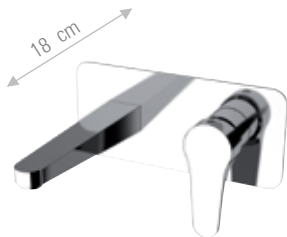

CR FIN A FIN B

OM607BN

Monocomando lavabo alto, senza scarico e senza foro sul corpo.
High basin mixer, without waste and without body hole.

CR FIN A FIN B

OM607XB

Monocomando lavabo XL., senza scarico.
XL basin mixer, without waste.

CR FIN A FIN B

OM632

Miscelatore monocomando a incasso per lavabo, con piastra rettangolare.
Lunghezza bocca: 18 cm.
Single-lever built-in basin mixer, with rectangular wall flange. Spout length: 18 cm.