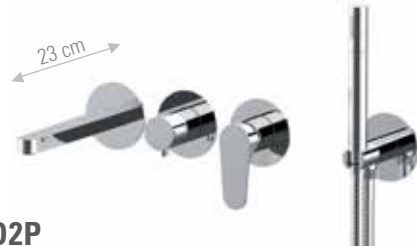

OM710D2P

Set a incasso a 2 vie per vasca su piastre tonde separate (3 piastre separate e incasso unico), include: miscelatore monocomando con deviatore a 2 uscite, bocca a muro; set doccia su piastra tonda con presa acqua, supporto, doccetta e flessibile 150cm.
2-way built-in set for bathtub on separate round plates (3 separate plates, one single built-in part), including: single-lever mixer, 2-way diverter, wall spout; Shower set on round plate with water connection, holder, hand shower and 150cm flexible hose.

CR   FIN A   FIN B