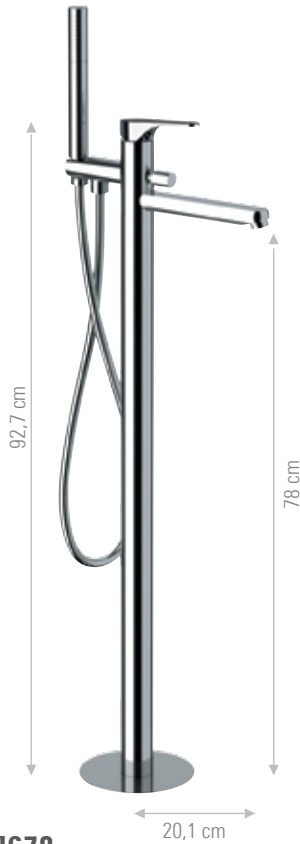

OM624

Miscelatore lavabo/vasca con canna fusa lunga e con deviatore, con kit doccia
Wall basin/bath single lever mixer with long casted spout and diverter, with shower kit.

CR FIN A FIN B

OM624H

Miscelatore lavabo/vasca con canna fusa lunga e con deviatore, senza kit doccia
Wall basin/bath single lever mixer with long casted spout and diverter, without shower kit.

CR FIN A FIN B

OM678

Miscelatore vasca da pavimento con deviatore e kit doccia con doccetta in ottone 1 funzione.
Free standing bath mixer floor mounting with diverter and shower kit, including 1-function brass hand shower.