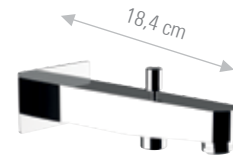

CR FIN A FIN B

BOCCHE - SPOUTS

OM4704

Bocca incasso. Lunghezza bocca: 18 cm.
Built-in spout. Spout length: 18 cm.

CR FIN A FIN B

OM4702

Bocca incasso con deviatore.
Built-in spout with diverter.

CR FIN A FIN B

OM4704L

Bocca incasso. Lunghezza bocca: 23 cm.
Built-in spout. Spout length: 23 cm.

CR FIN A FIN B

F4705

Bocca bordo vasca con effetto multigetto.
Spout with multijet effect for deck bath/shower mixer.

CR FIN A FIN B