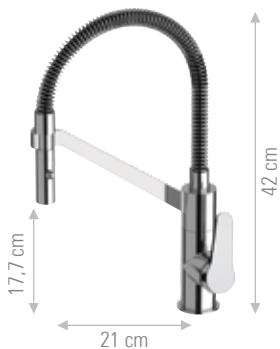

CR FIN A FIN B

GOURMET

OM689

Miscelatore lavello monocomando a molla con doccetta estraibile ed orientabile a due funzioni e cartuccia Ø35 mm.
Spring single-lever sink mixer with pull-out and swivelling 2 functions hand shower and Ø35 mm cartridge.

CR

OM233

Miscelatore lavello monocomando a molla "fine design" girevole a 3600 con doccetta estraibile ed orientabile a due funzioni e cartuccia Ø35 mm.
Single-lever sink mixer with black flexible hose coated with "fine design" spring, 3600 movable, with pull-out and swivelling 2 functions hand shower and Ø35 mm cartridge.