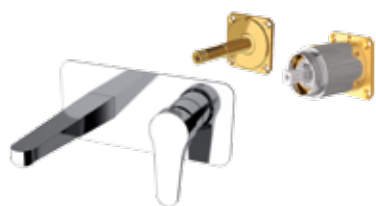

CR FIN A FIN B

OM688

Miscelatore monocomando lavabo da pavimento con click-clack e troppo pieno.
Single-lever mixer floor mounting with click-clack and overflow.

CR FIN A FIN B

— LAVABO BOX INCASSO - BUILT-IN BOX WASHBASIN MIXER —

OM632KB

Miscelatore monocomando a incasso per lavabo, con piastra in ottone, bocca lunghezza 18 cm, da abbinare al box incasso.
Single-lever built-in basin mixer, with wall flange in brass, spout length 18 cm, to use with the built-in box.

CR FIN A FIN B

OM632LKB

Miscelatore monocomando a incasso per lavabo, con piastra in ottone, bocca lunghezza 23 cm, da abbinare al box incasso.
Single-lever built-in basin mixer, with wall flange in brass, spout length 23 cm, to use with the built-in box.