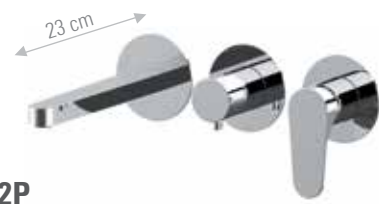

OM700D2P

Set miscelatore a incasso a 2 vie per vasca/doccia su 3 piastre tonde separate (piastre separate e incasso unico), include: miscelatore monocomando, deviatore a 2 uscite, bocca a muro. Da completare con una seconda uscita.
2-way built-in mixer set for bathtub / shower on 3 separate round plates (separate plates, one single built-in part), including: single-lever mixer, 2-way diverter, wall spout. To be completed with a second water outlet.

CR   FIN A   FIN B