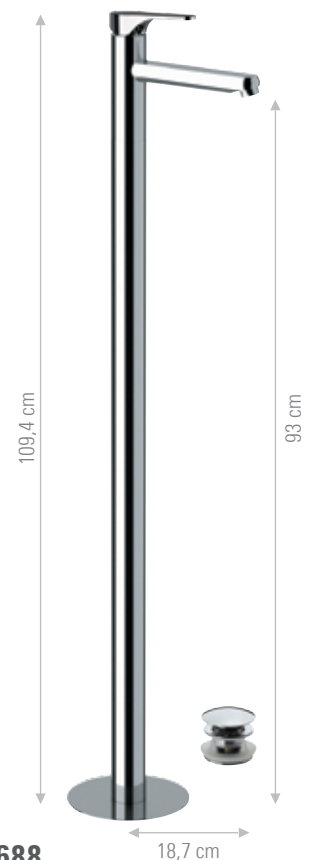

CR FIN A FIN B

OM632L

Miscelatore monocomando a incasso per lavabo, con piastra rettangolare.
Lunghezza bocca: 23 cm.
Single-lever built-in basin mixer, with rectangular wall flange. Spout length: 23 cm.

CR FIN A FIN B

OM655

Miscelatore monocomando a due fori per lavabo. Scarico non incluso.
Two-hole single-lever washbasin mixer. Waste not included.

CR FIN A FIN B

OM655L

Miscelatore monocomando a due fori per lavabo. Scarico non incluso.
Two-hole single-lever washbasin mixer. Waste not included.

CR FIN A FIN B

OM688

Miscelatore monocomando lavabo da pavimento con click-clack e troppo pieno.
Single-lever mixer floor mounting with click-clack and overflow.

CR FIN A FIN B

— LAVABO BOX INCASSO - BUILT-IN BOX WASHBASIN MIXER —

OM632KB

Miscelatore monocomando a incasso per lavabo, con piastra in ottone, bocca lunghezza 18 cm, da abbinare al box incasso.
Single-lever built-in basin mixer, with wall flange in brass, spout length 18 cm, to use with the built-in box.