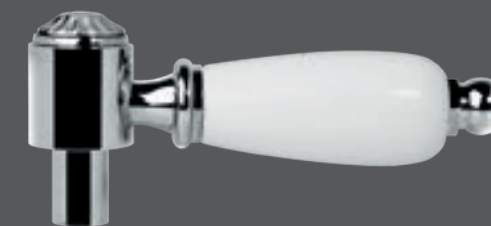

CRLC

Leva bianca su base cromo
White lever on a chromed base