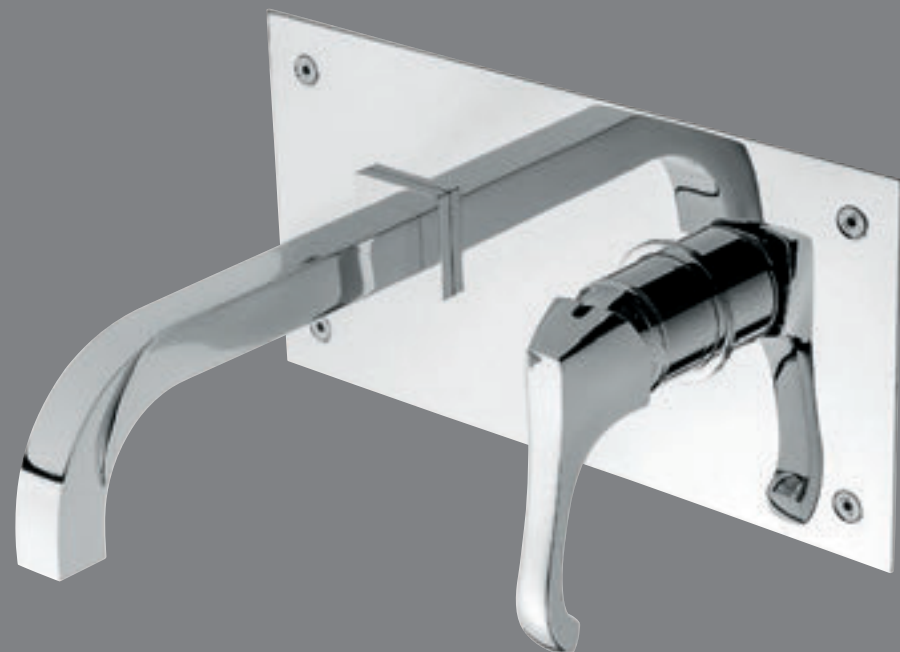

Miscelatore doccia incasso.
Built-in single-lever shower mixer.

Miscelatore lavabo da incasso.
Built-in basin mixer.

Soffione a mensola in acciaio inox cromato,
anticalcare.
Chromed stainless steel shower head, antiscale.
Miscelatore doccia incasso completo di doccetta.
Built-in shower mixer with handshower.

Miscelatore lavabo da incasso.
Built-in basin mixer.
Porta sapone a parete.
Wall soap dish.

ARES

Tra classico e moderno.
Between classic and modern.

Grazie alla sinuosità e alla solennità delle sue forme e del suo stile, la serie Ares amalgama tradizione e contemporaneità.