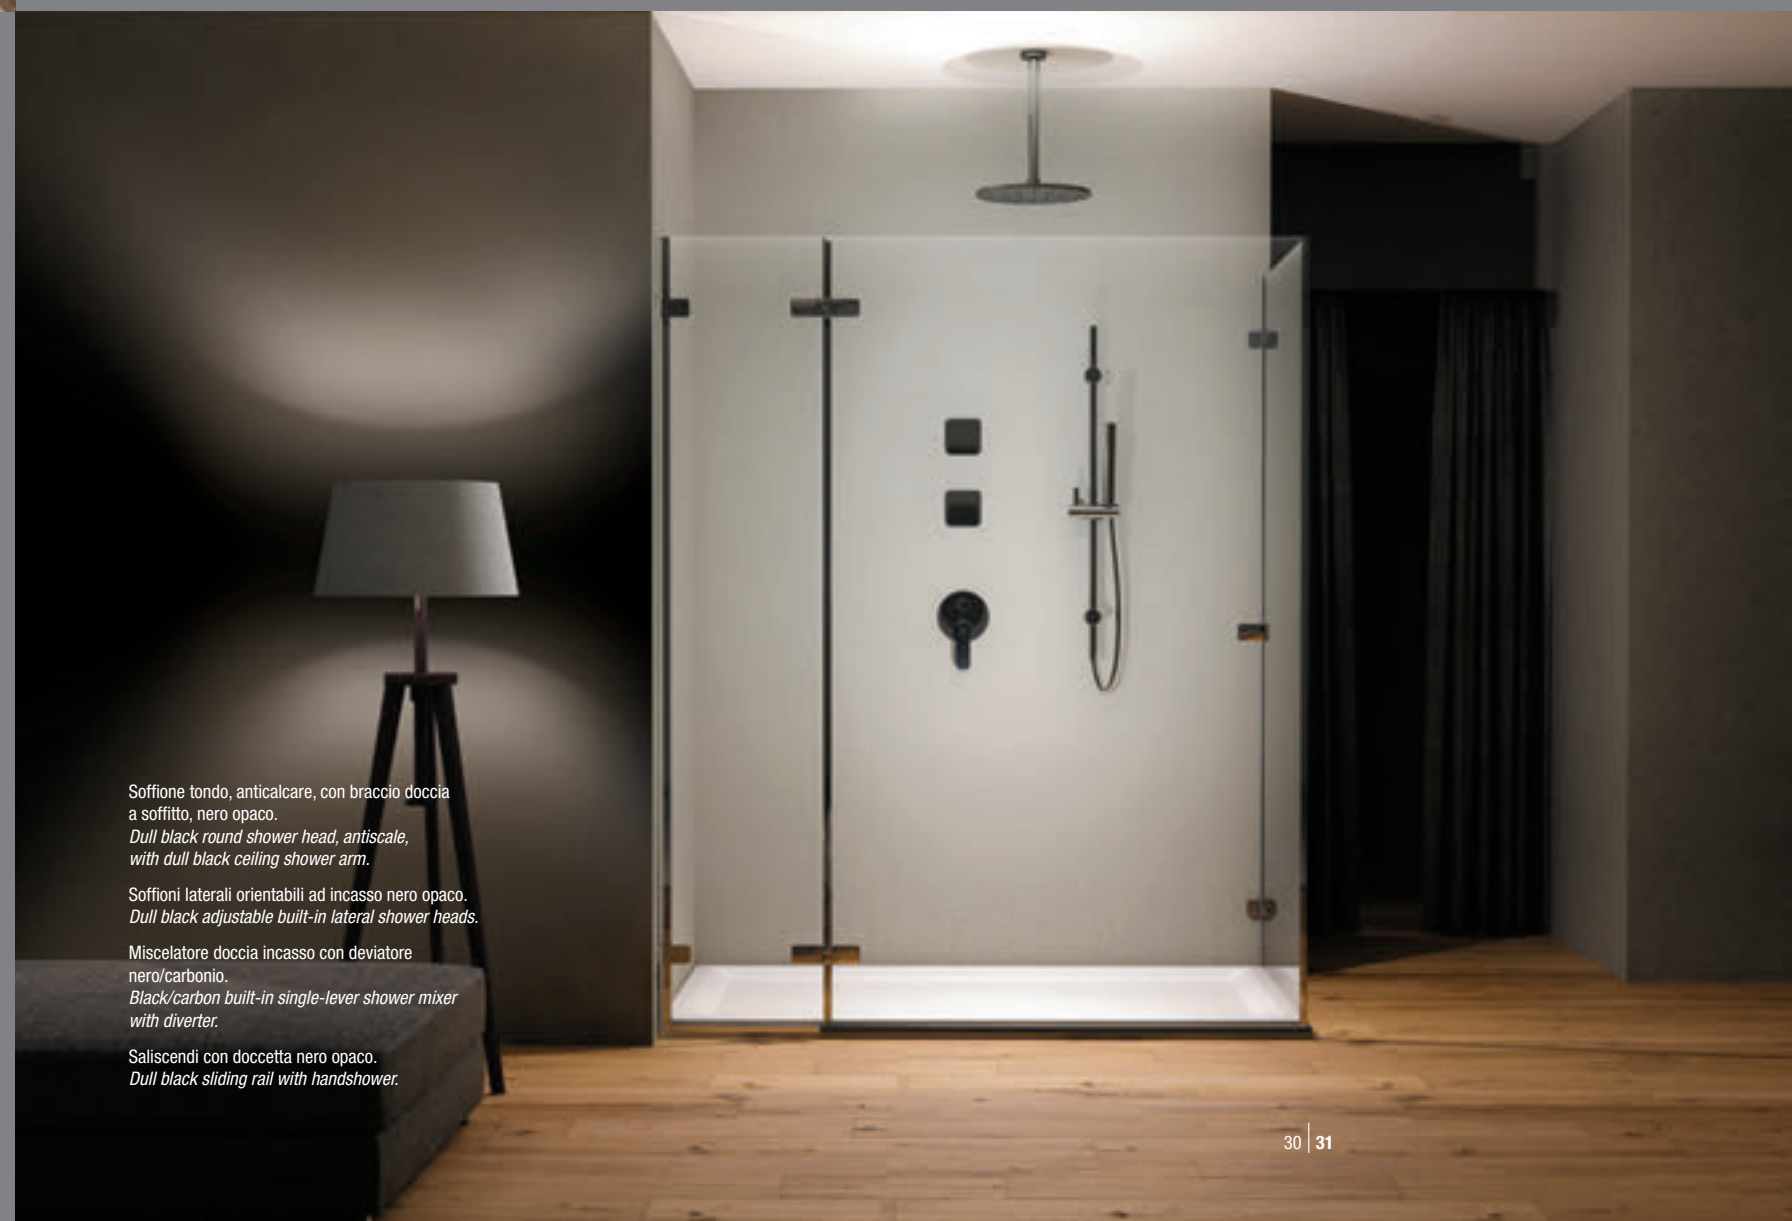

Soffione tondo, anticalcare, con braccio doccia a soffitto, nero opaco.
Dull black round shower head, antiscald, with dull black ceiling shower arm.

Soffioni laterali orientabili ad incasso nero opaco.
Dull black adjustable built-in lateral shower heads.

Miscelatore doccia incasso con deviatore nero/carbonio.
Black/carbon built-in single-lever shower mixer with diverter.

Salsicci con doccetta nero opaco.
Dull black sliding rail with handshower.