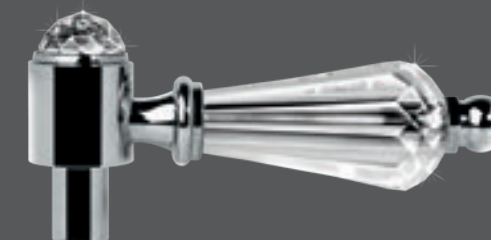

CRLCSW

Particolari Crystal from Swarovski® su base cromo
Crystal from Swarovski® details on a chromed base