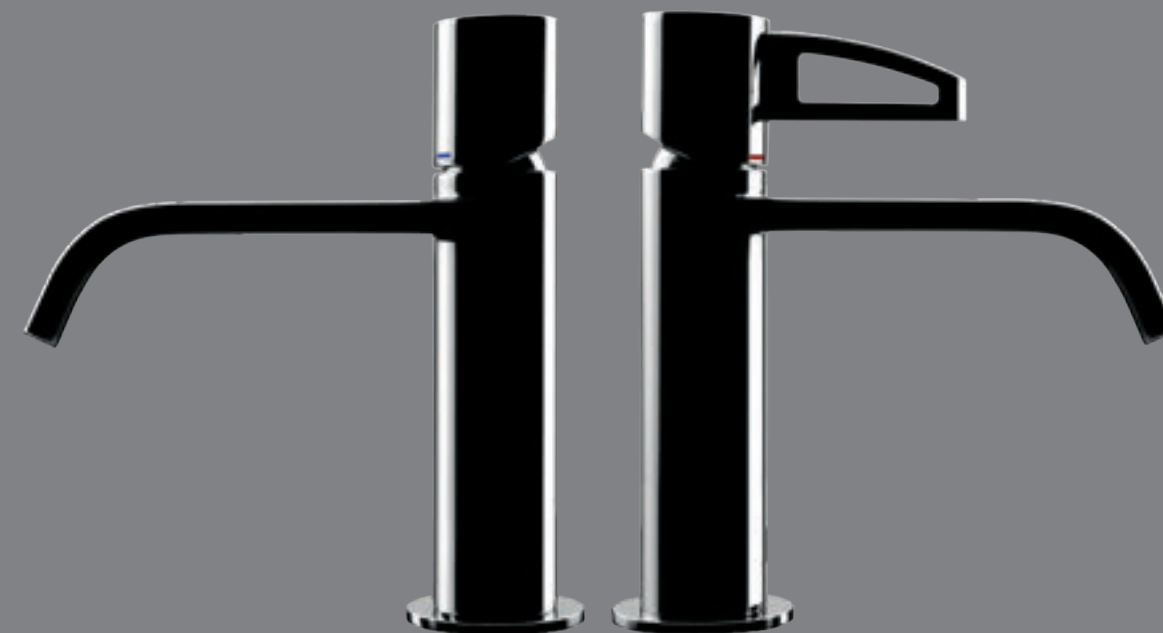

MINÙ

Equilibrio ed armonia.
Balance and harmony.

Una linea contemporanea in cui confluiscono le rotondità delle forme e, al contempo, linee decise: questa è la serie Minù.

A contemporary line where the roundness of the shapes and at the same time decisive lines converge: this is Minù series.