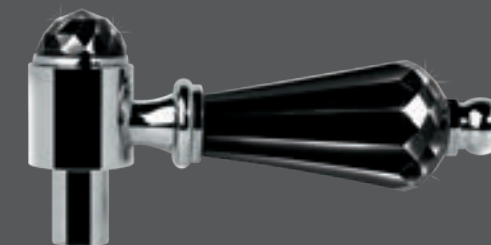

Gruppo vasca esterno.
External bath group.

Batteria lavabo.
Basin group.

THE ONE
ATENA

ORLC
Leva bianca su base oro
White lever on a gold base

Monoforo lavabo.
One-hole basin.

Anello porta salviette.
Towel ring holder.