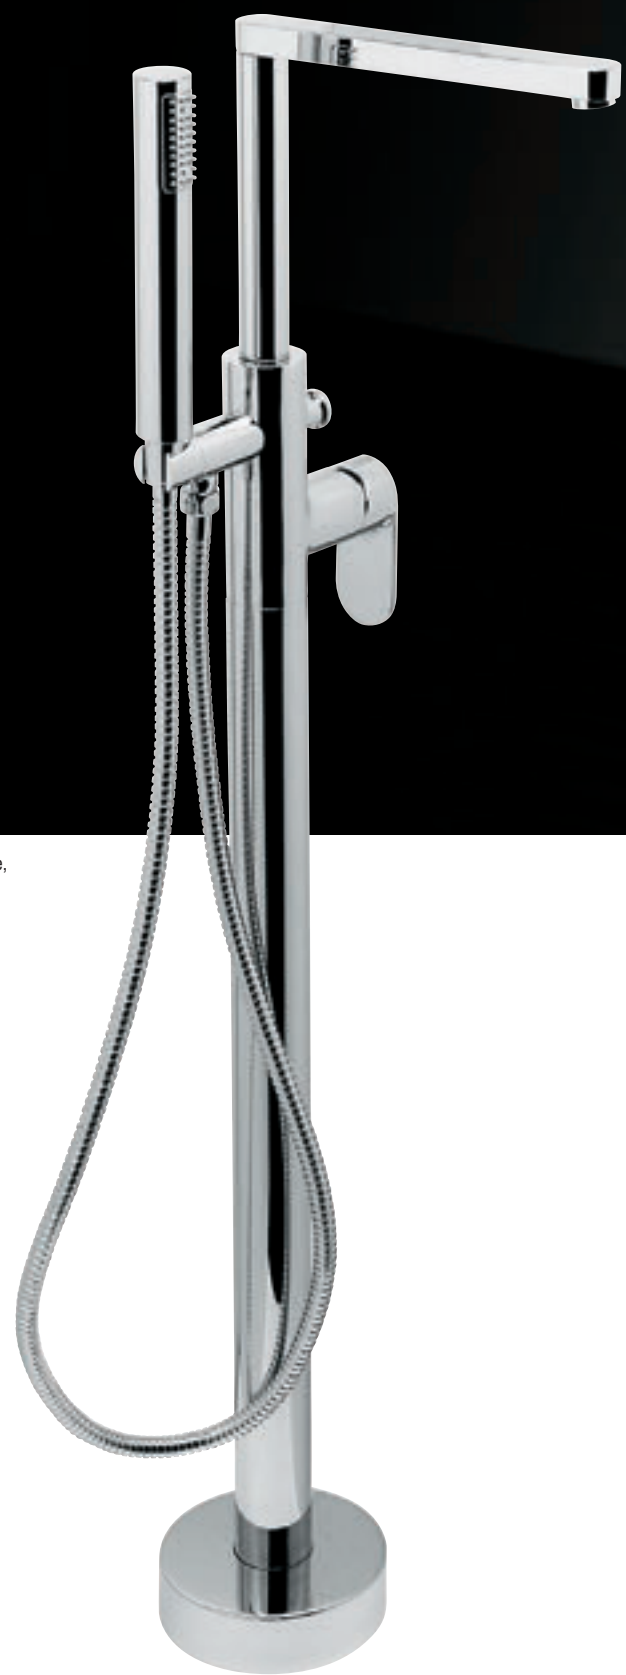

Miscelatore lavabo.
Single-lever basin mixer.

Miscelatore lavabo alto.
Single-lever basin mixer Big.

Asta porta asciugamani.
Towel rail.

Porta dosatore sapone a parete.
Wall liquid soap dispenser holder.

Porta bicchiere a parete.
Wall toothbrush holder.

Piantana vasca con deviatore,
ad incasso pavimento.
*Free standing bath mixer
with diverter and floor pillar.*

Miscelatore bordo vasca.
Single-lever deck mounted bath mixer.