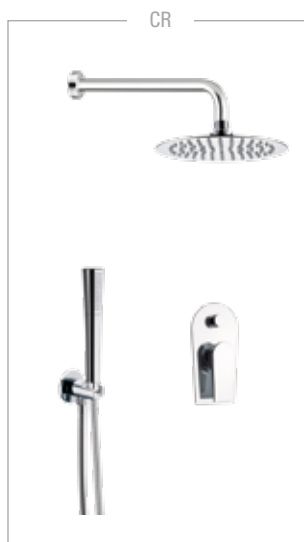

CR	FIN A	FIN B
----	-------	-------

BOCCHE - SPOUTS

**DC4704**

Bocca incasso a cascata.  
Built-in spout with waterfall.

CR  FIN A  FIN B

**DV4704**

Bocca incasso 20 cm.  
Built-in spout 20 cm.

CR  FIN A  FIN B

**F4705**

Bocca bordo vasca con effetto multigetto.  
Spout with multijet effect for deck bath/shower mixer.

CR  FIN A  FIN B

KIT WELLNESS - WELLNESS KIT

Set doccia a incasso, composto da: miscelatore a incasso con deviatore DIVA, asta saliscendi in ottone, attacco presa acqua a muro, braccio a muro in ottone 30cm, soffione ultra piatto in acciaio INOX lucidato a specchio, doccetta Diva in ottone a 1 funzione, flessibile 150cm.  
Built-in shower set, including: built-in mixer with diverter DIVA, brass sliding rail, wall water connection, 30cm brass wall arm, ultra-flat Ø20cm shower head in mirror-polished stainless steel, 1-function DIVA brass hand shower, 150cm flexible hose.

**DV614ZL7820**

Con soffione da Ø20 cm.  
With head shower Ø20 cm.

CR  15

**DV614ZL7825**

Con soffione da Ø25 cm.  
With head shower Ø25 cm.

CR  15

**DV614ZL7830**

Con soffione da Ø30 cm.  
With head shower Ø30 cm.

CR  15

Set doccia a incasso, composto da: miscelatore a incasso con deviatore DIVA, attacco presa acqua a muro con supporto per doccetta, braccio a muro in ottone 30cm, soffione ultra piatto in acciaio INOX lucidato a specchio, doccetta Diva in ottone a 1 funzione, flessibile 150cm.  
Built-in shower set, including: built-in mixer with diverter DIVA, wall water connection with hand shower holder, 30cm brass wall arm, ultra-flat shower head in mirror-polished stainless steel, 1-function DIVA brass hand shower, 150cm flexible hose.