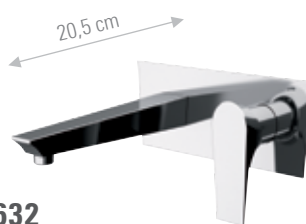

DV632

Miscelatore monocomando a incasso per lavabo.
Single-lever built-in basin mixer.

CR FIN A FIN B