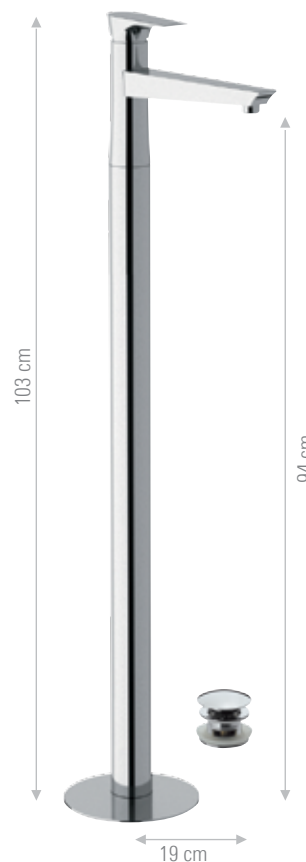

CR  FIN A  FIN B

**DV606**

Monocomando lavabo, senza scarico e senza foro nel corpo.  
Single-lever basin mixer, without waste and without body hole.

CR  FIN A  FIN B

**DV607B**

Monocomando lavabo alto, senza scarico.  
High basin mixer, without click-clack waste.

CR  FIN A  FIN B

**DV688**

Miscelatore monocomando lavabo da pavimento con scarico click-clack con troppo pieno.  
Single-lever mixer floor mounting with click clack with overflow waste.

CR  FIN A  FIN B

**DV5022**

Batteria lavabo da incasso.  
Concealed basin mixer.

CR  FIN A  FIN B

**DV632**

Miscelatore monocomando a incasso per lavabo.  
Single-lever built-in basin mixer.

CR  FIN A  FIN B

LAVABO BOX INCASSO - BUILT-IN BOX WASHBASIN MIXER

**DV632KB**

Miscelatore monocomando a incasso per lavabo, con piastra in ottone, bocca lunghezza 20,5 cm, da abbinare al box incasso.  
Single-lever built-in basin mixer, with wall flange in brass, spout lenght 20,5 cm, to use with the built-in box.