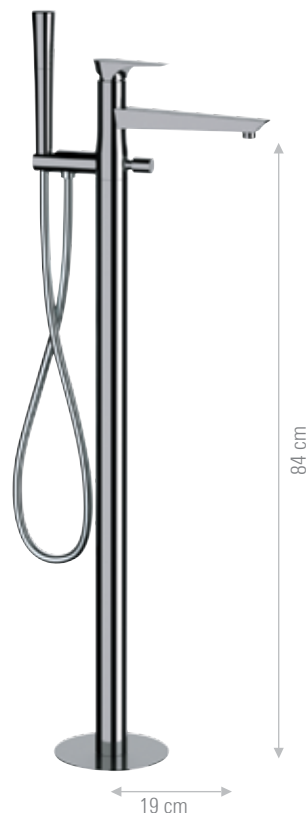

CR
  FIN A
  FIN B

— MISCELATORI VASCA E DOCCIA - SHOWER AND BATH MIXERS —

**DV610**

Miscelatore vasca esterno, con kit doccia, flessibile 150 cm.  
Exposed bath mixer, with shower kit, flexible 150 cm.

CR
  FIN A
  FIN B

**DV600**

Miscelatore vasca esterno, con kit doccia, flessibile 120 cm.  
Exposed bath mixer, with shower kit, flexible 120 cm.

CR
  FIN A
  FIN B

**DV600H**

Miscelatore vasca esterno, senza kit doccia.  
Exposed bath mixer, without shower kit.

CR
  FIN A
  FIN B

**DV699**

Miscelatore monocomando bordo vasca con bocca multigetto.  
*Single lever deck bath/shower mixer with multijet spout.*

CR FIN A FIN B

**DV691**

Miscelatore monocomando bordo vasca.  
*Single lever deck bath/shower mixer.*

CR FIN A FIN B

**DV678**

Miscelatore vasca da pavimento con deviatore e kit doccia.  
*Free standing bath mixer floor mounting with diverter and shower kit.*

CR FIN A FIN B

**DV652**

Miscelatore monocomando per vasca da incasso, su piastra in ottone cromato.  
*Single-lever bath mixer, with wall flange in chrome plated.*