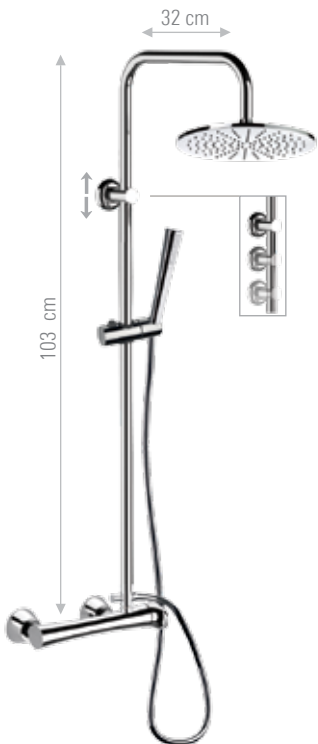

CR FIN A FIN B

**DV611Z**

Monocomando doccia esterno con attacco 3/4 M per colonna.  
Exposed shower mixer with connection 3/4 M for columns.

CR  FIN A  FIN B

**DV4454**

Rubinetto arresto incasso 1/2".  
Built-in stop valve 1/2".

CR  FIN A  FIN B

CUCINA - KITCHEN

**DV608**

Monocomando lavello girevole.  
Swivelling single-lever Sink mixer.

CR  FIN A  FIN B

COLONNE DOCCIA - SHOWER COLUMNS

**DV636XCR**

Set colonna doccia, composto da: miscelatore esterno per colonna DIVA, colonna con fissaggio superiore regolabile e deviatore, flessibile 150cm, soffione Ø 20 cm in ottone, doccetta Diva in ottone a 1 funzione.  
Shower column set, including: exposed mixer for column DIVA, column with adjustable upper fixing and diverter, 150cm flexible hose, Ø 20cm brass shower head, 1-function DIVA brass hand shower.

CR  FIN A  FIN B

**DV636ACR**

Set colonna doccia, composto da: miscelatore esterno per colonna DIVA, colonna telescopica ad altezza regolabile con deviatore, flessibile doccia 150cm, soffione Ø 20 cm in ottone, doccetta Diva in ottone a 1 funzione.  
Shower column set, including: exposed mixer for column DIVA, height-adjustable telescopic column with diverter, 150cm flexible hose, Ø 20cm brass shower head, 1-function DIVA brass hand shower.

CR  FIN A  FIN B

INCASSI DOCCIA - BUILT-IN MIXERS

□ □ □ 1 VIA - 1-WAY □ □ □

**DV602**

Miscelatore incasso per doccia (articolo COMPLETO).  
Built-in shower mixer (COMPLETE item).

CR	FIN A	FIN B
----	-------	-------