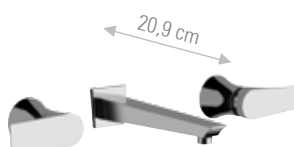

DV5022

Batteria lavabo da incasso.
Concealed basin mixer.

CR FIN A FIN B