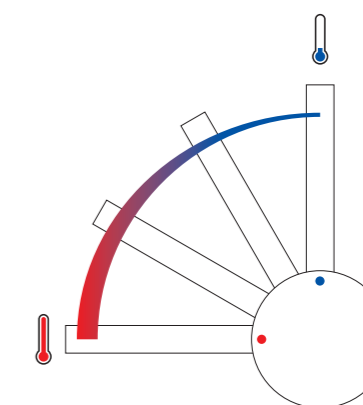

**PARTENZA A FREDDO
COLD START**

**RISPARMIO ENERGETICO
ENERGY SAVING**

L'apertura della leva in posizione centrale eroga acqua fredda riducendo così il consumo di energia, in quanto l'accensione della caldaia avviene con il posizionamento della leva verso sinistra e quindi solo nel caso di effettivo richiamo di acqua calda.

The opening of the lever in central position dispenses cold water thus reducing energy consumption, as the boiler is switched on with the positioning of the lever to the left and therefore only in the case of effective recall of hot water.