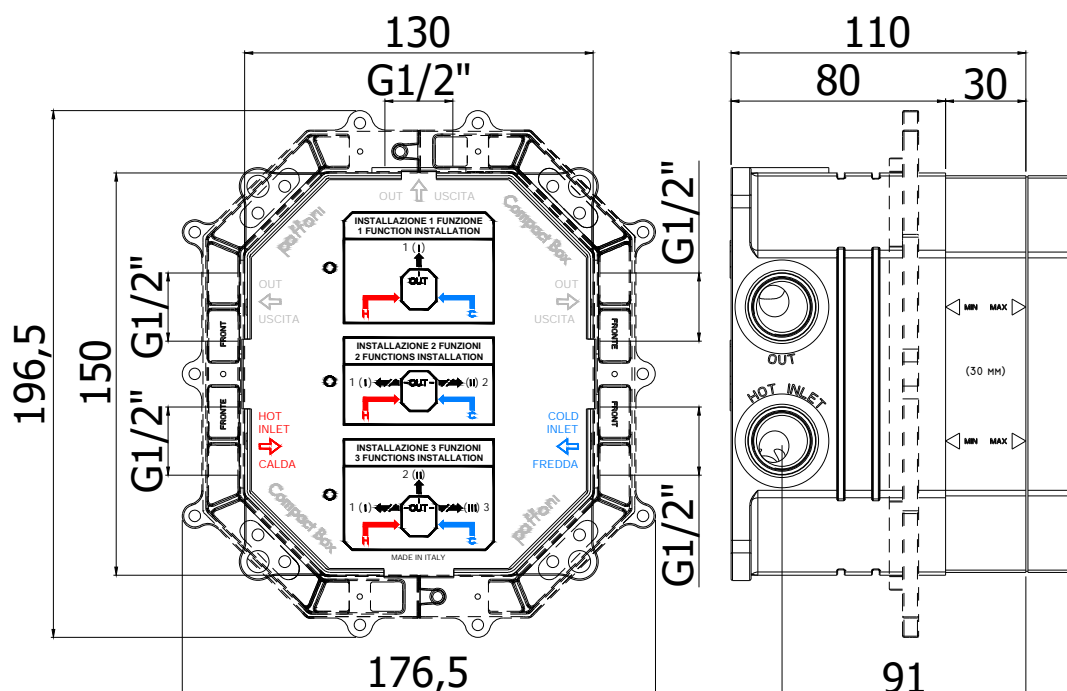

THE COMPACT AND UNIVERSAL SOLUTION FOR SHOWER AND BATH

Paffoni Compact Box is a solution able to satisfy different functional and aesthetic needs.

Thanks to its flexibility, Paffoni Compact Box is available in both mixer and thermostatic versions.

Universal concealed box configurable as follows:

- 1, 2 or 3 functions
- with ceramic disc cartridge for mixer
- with thermostatic cartridge for thermostatic mixer
- design: round (Ø180 mm) or square (150x180 mm)

Smaller size to have more space in the bath and shower:

- Thickness encumbrance from the wall 46 mm
- Height of the plate 9 mm