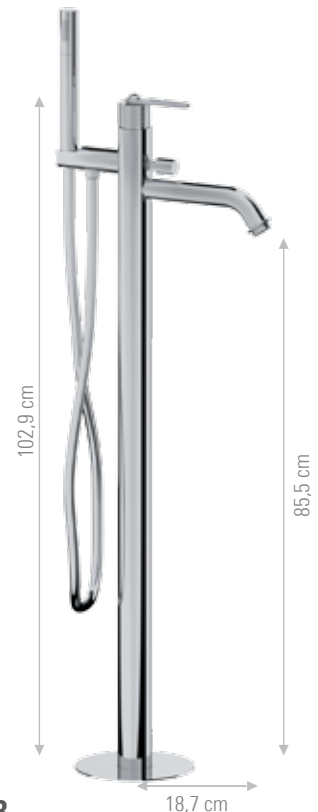

MISCELATORI VASCA E DOCCIA - SHOWER AND BATH MIXERS

BY610

Miscelatore vasca esterno, con doccetta in ottone 1 funzione, flessibile 150 cm.
Exposed bath mixer, with 1-function brass hand shower, flexible 150 cm.

BY631A

Monocomando doccia esterno, con doccetta in ottone 1 funzione, flessibile 150 cm.
Exposed shower mixer, with 1-function brass hand shower, flexible 150 cm.

BY600H

Miscelatore vasca con deviatore integrato, senza kit doccia.
Wall mounted bath mixer with integrated diverter, without shower kit.

BY631

Miscelatore doccia con leva frontale, senza kit doccia.
Exposed shower mixer with frontal lever, without shower kit.

BY678

Miscelatore vasca da pavimento con deviatore e kit doccia.
Free standing bath mixer floor mounting with diverter and shower kit.

□ □ □ 2 VIE - 2-WAY □ □ □

BY700D2

Set miscelatore a incasso a 2 vie per vasca/doccia su piastra unica rettangolare, include miscelatore monocomando, deviatore a 2 uscite, bocca a muro. Da completare con una seconda uscita acqua.
2-way built-in mixer set for bathtub / shower on single rectangular plate, including single-lever mixer, 2-way diverter, wall spout. To be completed with a second water outlet.