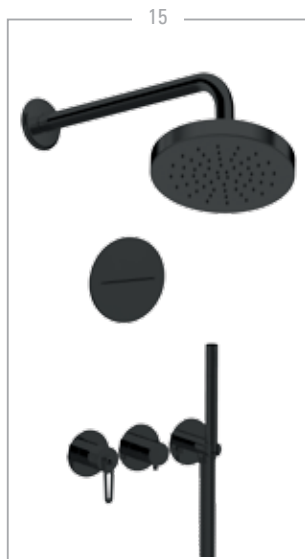

CR FIN A FIN B

BY712D2P

Set miscelatore a incasso a 2 vie per doccia su 3 piastre tonde separate (parte a incasso unica), include: miscelatore e deviatore a 2 uscite, presa acqua con supporto, doccetta in ottone e flessibile 150 cm. Da completare con una 2° uscita.
2-way built-in shower mixer set on 3 separate round plates (single built-in part), including: mixer and 2-way diverter, water connection with holder, brass hand shower and 150cm flexible hose. To be completed with a 2nd water outlet.

CR FIN A FIN B

BY712D3

Set miscelatore a incasso a 3 vie per doccia su piastra unica rettangolare, include: miscelatore, deviatore a 3 uscite, presa acqua con supporto, doccetta in ottone e flessibile 150 cm. Da completare con una 2° ed una 3° uscita.
3-way built-in shower mixer set on a single rectangular plate, including: single-lever mixer, 3-way diverter, water connection with shower holder, brass hand shower and 150cm flexible hose. To be completed with a 2nd and 3rd water outlet.

CR FIN A FIN B

BY712D3P

Set miscelatore a incasso a 3 vie per doccia su 3 piastre tonde separate (parte a incasso unica), include: miscelatore e deviatore a 3 uscite, presa acqua con supporto, doccetta in ottone e flessibile 150cm. Da completare con una 2° ed una 3° uscita.
3-way built-in shower mixer set on 3 separate round plates (single built-in part), including: mixer and 3-way diverter, water connection with holder, brass hand-shower and 150cm flexible hose. To be completed with a 2nd and 3rd water outlet.

CR FIN A FIN B

————— KIT WELLNESS - WELLNESS KIT —————

Set doccia a incasso, composto da: miscelatore a incasso su 3 piastre tonde con deviatore a 3 vie, presa acqua con doccetta in ottone e flessibile 150 cm, braccio a muro in ottone 30cm con rosetta BROOKLYN, soffione a pioggia tondo, altezza 3cm, acciaio inox lucidato a specchio, bocca rotonda a incasso con getto a cascata in acciaio inox lucidato a specchio.