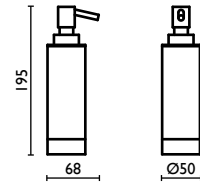

Capacità - Capacity - Capacité - Kapazität - Вместимость: 0,175 lt - л

	51	03	18	24	27	50	52	55	66	68	69	76	90	91	92
€	210,00	252,00	252,00	283,50	283,50	252,00	325,50	336,00	283,50	315,00	210,00	294,00	283,50	283,50	283,50