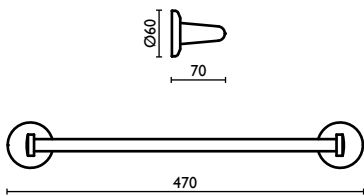

**GH 204**

Porta salvietta 40 cm.  
 Towel rail 40 cm.  
 Porte-serviette 40 cm.  
 Handtuchhalter 40 cm.  
 Держатель для полотенец, 40 см.

	<b>51</b>	<b>03</b>	<b>18</b>	<b>24</b>	<b>27</b>	<b>50</b>	<b>52</b>	<b>55</b>	<b>66</b>	<b>68</b>	<b>69</b>	<b>76</b>	<b>90</b>	<b>91</b>	<b>92</b>
€	95,00	114,00	114,00	128,25	128,25	114,00	147,25	152,00	128,25	142,50	95,00	133,00	128,25	128,25	128,25