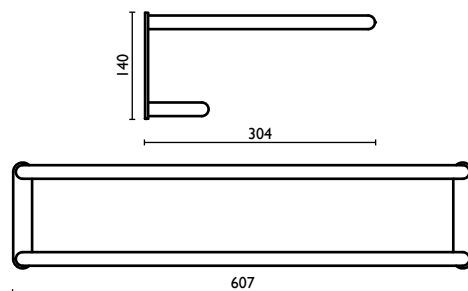

**AM 814**

Mensola porta salvietta 60 cm.  
 Towel rack 60 cm.  
 Étagère porte-serviette 60 cm.  
 Badetuchhalter 60 cm.  
 Держатель для полотенец,  
 многоуровневый, 60 см.

	<b>51</b>	<b>03</b>	<b>18</b>	<b>24</b>	<b>27</b>	<b>50</b>	<b>52</b>	<b>55</b>	<b>66</b>	<b>68</b>	<b>69</b>	<b>76</b>	<b>90</b>	<b>91</b>	<b>92</b>
€	355,00	426,00	426,00	479,25	479,25	426,00	550,25	568,00	479,25	532,50	355,00	497,00	479,25	479,25	479,25