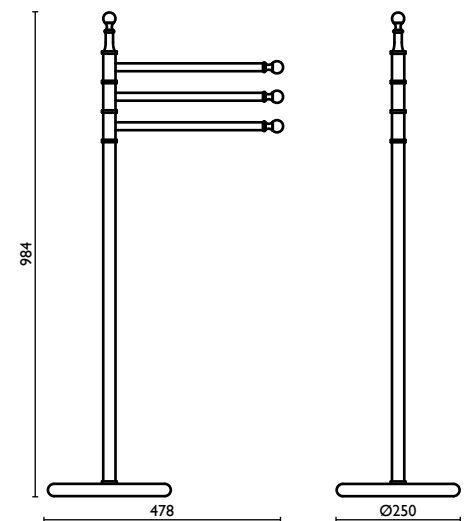

51	03	18	24	27	50	52	55	66	68	69	76	90	91	92
€	300,00	360,00	360,00	405,00	405,00	360,00	465,00	480,00	405,00	450,00	300,00	420,00	405,00	405,00	405,00