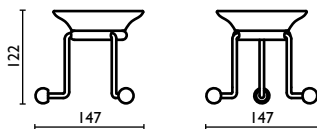

51	03	18	24	27	50	52	55	66	68	69	76	90	91	92
€	112,00	134,40	134,40	151,20	151,20	134,40	173,60	179,20	151,20	168,00	112,00	156,80	151,20	151,20	151,20