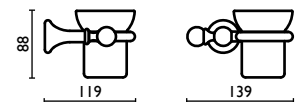

51	03	18	24	27	50	52	55	66	68	69	76	90	91	92
€	114,00	136,80	136,80	153,90	153,90	136,80	176,70	182,40	153,90	171,00	114,00	159,60	153,90	153,90	153,90