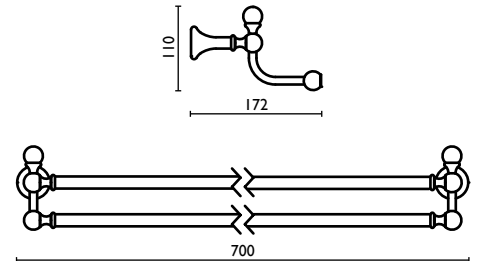

51	03	18	24	27	50	52	55	66	68	69	76	90	91	92
€	230,00	276,00	276,00	310,50	310,50	276,00	356,50	368,00	310,50	345,00	230,00	322,00	310,50	310,50	310,50