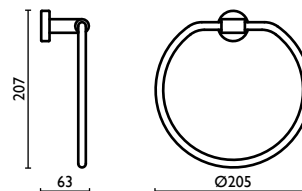

51	03	18	24	27	50	52	55	66	68	69	76	90	91	92
€	88,00	105,60	105,60	118,80	118,80	105,60	136,40	140,80	118,80	132,00	88,00	123,20	118,80	118,80	118,80