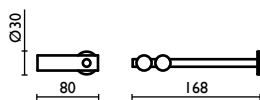

74	07	29	95
€	112,00	179,20	179,20	179,20