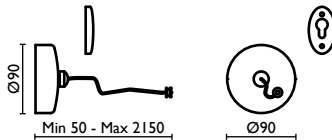

GH 801

Filo stendibiancheria
Retractable cloth line
Fil à linge extensible
Ausziehbare Wäscheleine
Шнур для сушки белья