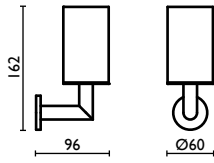

AE 144

Porta bicchiere in ottone
Tumbler holder in brass
Porte-verre en laiton
Wand-Becherhalter aus Messing
Стакан, настенный, латунный