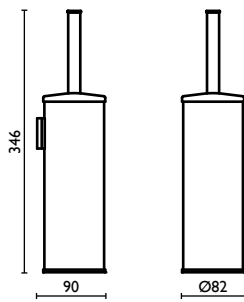

51	03	18	24	27	50	52	55	66	68	69	76	90	91	92
€	127,00	152,40	152,40	171,45	171,45	152,40	196,85	203,20	171,45	190,50	127,00	177,80	171,45	171,45	171,45

GH 221

Porta scopino in ottone
Toilet brush holder in brass
Porte-balai en laiton
Wand-Toilettenbürsten-Garnitur aus Messing
Ершик для туалета, подвесной, латунный