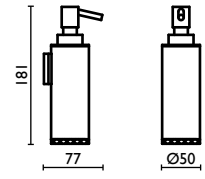

Capacità - Capacity - Capacité -
Kapazität - Вместимость: 0,175 lt - л

	51	03	18	24	27	50	52	55	66	68	69	76	90	91	92
€	146,00	175,20	175,20	197,10	197,10	175,20	226,30	233,60	197,10	219,00	146,00	204,40	197,10	197,10	197,10