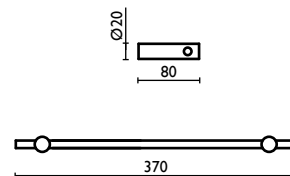

## FR 210

Porta salvietta 30 cm.

Towel rail 30 cm.

Porte-serviette 30 cm.

Handtuchhalter 30 cm.

Держатель для полотенец, 30 см.

	74	07	29	95
€	102,00	163,20	163,20	163,20