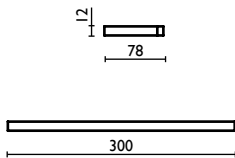

**EZ 210**

Porta salvietta 30 cm.  
 Towel rail 30 cm.  
 Porte-serviette 30 cm.  
 Handtuchhalter 30 cm.  
 Держатель для полотенец, 30 см.

	<b>51</b>	<b>03</b>	<b>18</b>	<b>24</b>	<b>27</b>	<b>50</b>	<b>52</b>	<b>55</b>	<b>66</b>	<b>68</b>	<b>69</b>	<b>76</b>	<b>90</b>	<b>91</b>	<b>92</b>
€	132,00	158,40	158,40	178,20	178,20	158,40	204,60	211,20	178,20	198,00	132,00	184,80	178,20	178,20	178,20