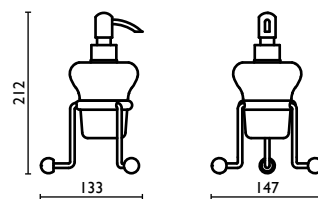

Capacità - Capacity - Capacité - Kapazität - Вместимость: 0,300 lt - л

51	03	18	24	27	50	52	55	66	68	69	76	90	91	92
€ 175,00	210,00	210,00	236,25	236,25	210,00	271,25	280,00	236,25	262,50	175,00	245,00	236,25	236,25	236,25