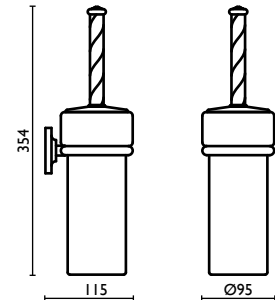

51	03	18	24	27	50	52	55	66	68	69	76	90	91	92
€	182,00	218,40	218,40	245,70	245,70	218,40	282,10	291,20	245,70	273,00	182,00	254,80	245,70	245,70	245,70