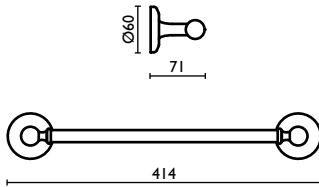

**SH 210**

Porta salvietta 30 cm.  
 Towel rail 30 cm.  
 Porte-serviette 30 cm.  
 Handtuchhalter 30 cm.

Держатель для полотенец, 30 см.

	<b>51</b>	<b>03</b>	<b>18</b>	<b>24</b>	<b>27</b>	<b>50</b>	<b>52</b>	<b>55</b>	<b>66</b>	<b>68</b>	<b>69</b>	<b>76</b>	<b>90</b>	<b>91</b>	<b>92</b>
€	108,00	129,60	129,60	145,80	145,80	129,60	167,40	172,80	145,80	162,00	108,00	151,20	145,80	145,80	145,80