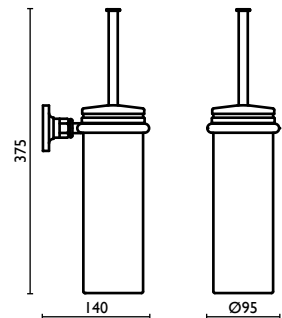

51	03	18	24	27	50	52	55	66	68	69	76	90	91	92
€	205,00	246,00	246,00	276,75	276,75	246,00	317,75	328,00	276,75	307,50	205,00	287,00	276,75	276,75	276,75