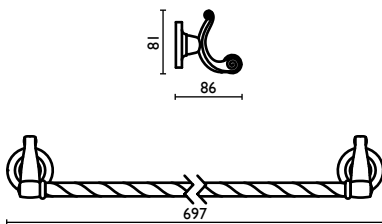

OP 212

Porta salvietta 60 cm.
Towel rail 60 cm.
Porte-serviette 60 cm.
Handtuchhalter 60 cm.
Держатель для полотенец, 60 см.