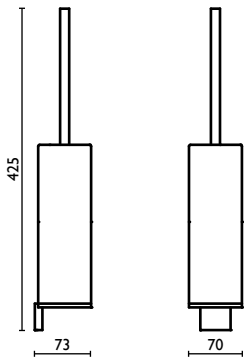

**AT 212**

Porta salvietta 60 cm.  
Towel rail 60 cm.  
Porte-serviette 60 cm.  
Handtuchhalter 60 cm.  
Держатель для полотенец, 60 см.

	51	03	18	24	27	50	52	55	66	68	69	76	90	91	92
€	234,00	280,80	280,80	315,90	315,90	280,80	362,70	374,40	315,90	351,00	234,00	327,60	315,90	315,90	315,90