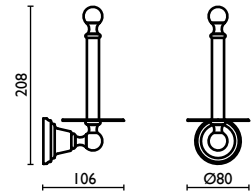

51	03	18	24	27	50	52	55	66	68	69	76	90	91	92
€ 190,00	228,00	228,00	256,50	256,50	228,00	294,50	304,00	256,50	285,00	190,00	266,00	256,50	256,50	256,50

**CA 234**

Porta rotolo di scorta  
 Reserve toilet roll holder  
 Porte-papier de rechange  
 Wand-Ersatzrollenhalter  
 Бумагодержатель запасного рулона