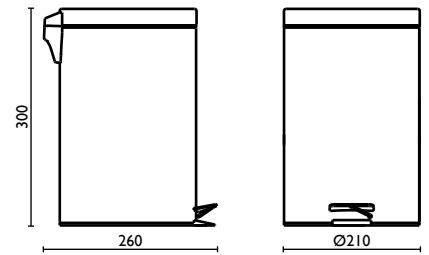

GH 916

Contenitore rifiuti 5 lt.
Pedal bin 5 lt.
Poubelle 5 lt.
Mülleimer 5 lt.
Ведро мусорное, с ножной педалью,
объем: 5 л