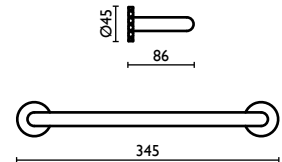

## AP 210

Porta salvietta 30 cm.  
 Towel rail 30 cm.  
 Porte-serviette 30 cm.  
 Handtuchhalter 30 cm.  
 Держатель для полотенец, 30 см.

	<b>51</b>	<b>03</b>	<b>18</b>	<b>24</b>	<b>27</b>	<b>50</b>	<b>52</b>	<b>55</b>	<b>66</b>	<b>68</b>	<b>69</b>	<b>76</b>	<b>90</b>	<b>91</b>	<b>92</b>
€	111,00	133,20	133,20	149,85	149,85	133,20	172,05	177,60	149,85	166,50	111,00	155,40	149,85	149,85	149,85