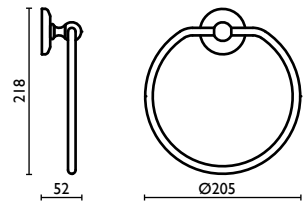

51	03	18	24	27	50	52	55	66	68	69	76	90	91	92
€	92,00	110,40	110,40	124,20	124,20	110,40	142,60	147,20	124,20	138,00	92,00	128,80	124,20	124,20	124,20