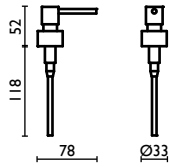

RI .62

FR; MX; TX

Ricambio erogatore
Spare pump
Pompe de rechange
Ersatz Pumpspender
Запчасть-помпа для дозатора жидкого мыла