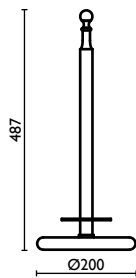

RE 637

Piantana porta rotolo di scorta in ottone h 49 cm.
Standing with spare roll holder in brass h 49 cm.
Porte-papier de rechange en laiton h 49 cm.
Ersatzrollenhalterständer aus Messing h 49 cm.
Стойка напольная с держателем запасного рулона из латуни, h 49 см.

Indicata per serie - Matching with series - Rattachée à series - Geeignet für die serie - Подходит для серии
ANTICA; CANOVA; OPERA; SHIRE; REGENCY