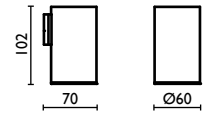

51	03	18	24	27	50	52	55	66	68	69	76	90	91	92
€	102,00	122,40	122,40	137,70	137,70	122,40	158,10	163,20	137,70	153,00	102,00	142,80	137,70	137,70	137,70