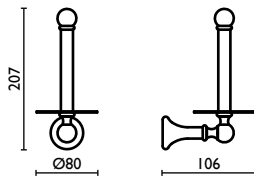

FS 234

Porta rotolo di scorta
Reserve toilet roll holder
Porte-papier de rechange
Wand-Ersatzrollenhalter
Бумагодержатель запасного рулона