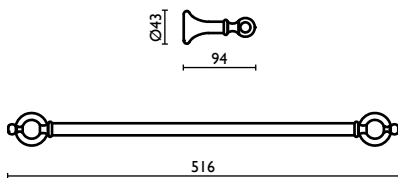

**RE 210**

Porta salvietta 30 cm.  
 Towel rail 30 cm.  
 Porte-serviette 30 cm.  
 Handtuchhalter 30 cm.  
 Держатель для полотенец, 30 см.

51	03	18	24	27	50	52	55	66	68	69	76	90	91	92
€ 115,00	138,00	138,00	155,25	155,25	138,00	178,25	184,00	155,25	172,50	115,00	161,00	155,25	155,25	155,25