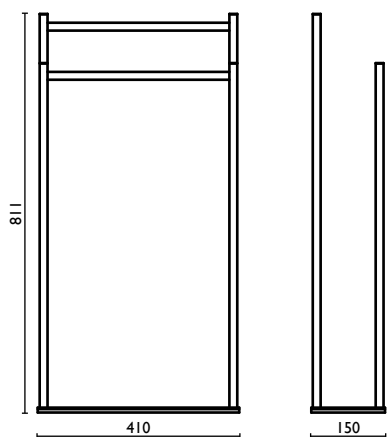

### DM 616

Piantana doppia h 81 cm.  
 Standing with double towel rail h 81 cm.  
 Porte-serviette double sur pied h 81 cm.  
 Doppelt-Handtuchständer h 81 cm.  
 Стойка напольная, двойная, h 81 см.

*Indicata per serie - Matching with series - Rattachée à series - Geeignet für die serie - Подходит для серии*  
**DOMINO ELITE; ESSENZA; QUATTRO**