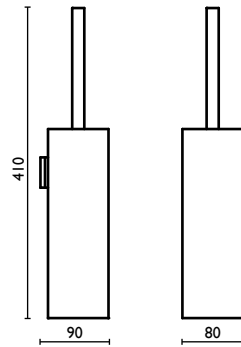

51	03	18	24	27	50	52	55	66	68	69	76	90	91	92
€	265,00	318,00	318,00	357,75	357,75	318,00	410,75	424,00	357,75	397,50	265,00	371,00	357,75	357,75	357,75