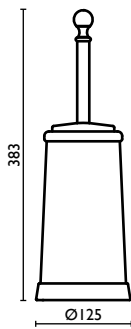

SH 252

Porta scopino d'appoggio in
ceramica
Standing toilet brush holder in
ceramic
Porte-balai à poser en céramique
Keramik-Stand-Toilettenbürsten-
Garnitur
Ершик для туалета, напольный,
керамический