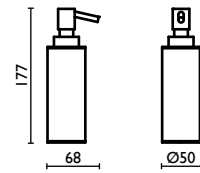

Capacità - Capacity - Capacité -
Kapazität - Вместимость: 0,175 lt - л

	51	03	18	24	27	50	52	55	66	68	69	76	90	91	92
€	116,00	139,20	139,20	156,60	156,60	139,20	179,80	185,60	156,60	174,00	116,00	162,40	156,60	156,60	156,60