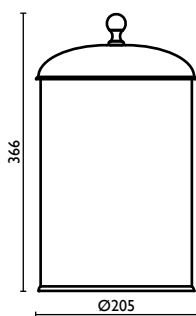

RE 916

Bidoncino per carta 8 Lt.
Waste bin 8 Lt.
Poubelle 8 Lt.
Mülleimer 8 lt
Ведро мусорное для ванной комнаты, объём 8 л