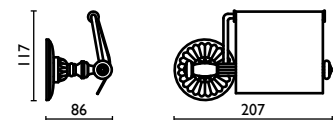

51	03	18	24	27	50	52	55	66	68	69	76	90	91	92
€ 265,00	318,00	318,00	357,75	357,75	318,00	410,75	424,00	357,75	397,50	265,00	371,00	357,75	357,75	357,75