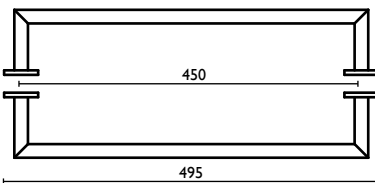

51	03	18	24	27	50	52	55	66	68	69	76	90	91	92
€ 250,00	300,00	300,00	337,50	337,50	300,00	387,50	400,00	337,50	375,00	250,00	350,00	337,50	337,50	337,50

AE 276

Maniglia per porta doccia e pomello apriporta in ottone 45 cm.

Shower door handle 45 cm. and door knob in brass

Poignée de porte de douche 45 cm. et bouton de porte en laiton

Duschtürgriff 45 cm. und Türknauf aus Messing

Латунная ручка двери для душевой двери 45 см. и дверная ручка

Indicata per serie - Matching with series - Rattachée à series - Geeignet für die serie - Подходит для серии
AMBIENTE; AMBIENTE ELITE; AMBIENTE PLUS