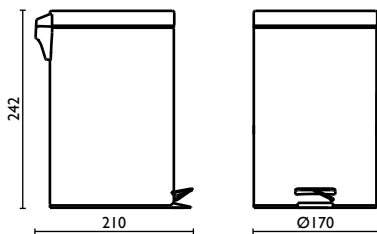

GH 824

Capacità - Capacity - Capacité -
Kapazität - Вместимость: 0,525 lt - л

Porta sapone liquido da incasso in ottone

Built-in liquid soap holder in brass

Porte-savon liquide encastrable en laiton

Eingebauter Flüssigseifenhalter aus Messing

Встроенный держатель для жидкого мыла из латуни

51	03	18	24	27	50	52	55	66	68	69	76	90	91	92
€ 120,00	144,00	144,00	162,00	162,00	144,00	186,00	192,00	162,00	180,00	120,00	168,00	162,00	162,00	162,00

GH 825

Capacità - Capacity - Capacité -
Kapazität - Вместимость: 0,525 lt - л

Porta sapone liquido da incasso in ottone

Built-in liquid soap holder in brass

Porte-savon liquide encastrable en laiton

Eingebauter Flüssigseifenhalter aus Messing

Встроенный держатель для жидкого мыла из латуни

51	03	18	24	27	50	52	55	66	68	69	76	90	91	92
€ 97,00	116,40	116,40	130,95	130,95	116,40	150,35	155,20	130,95	145,50	97,00	135,80	130,95	130,95	130,95

GH 915

Contentore rifiuti 3 lt.

Pedal bin 3 lt.

Poubelle 3 lt.

Mülleimer 3 lt.

Ведро мусорное, с ножной педалью, объем: 3 л