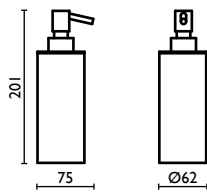

51	03	18	24	27	50	52	55	66	68	69	76	90	91	92
€	58,00	69,60	69,60	78,30	78,30	69,60	89,90	92,80	78,30	87,00	58,00	81,20	78,30	78,30	78,30

Capacità - Capacity - Capacité -
Kapazität - Вместимость: 0,250 lt - л

OM 727

Porta sapone liquido d'appoggio in
ottone
Standing liquid soap dispenser holder
in brass
Porte-diffuseur de savon à poser en
laiton
Stand-Seifenspender aus Messing
Дозатор для жидкого мыла,
настольный, латунный