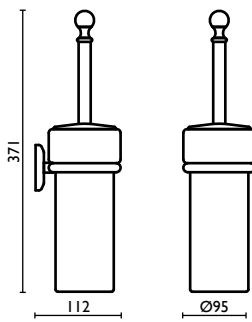

SH 222

RI .27; RI .51

Porta scopino in ceramica
Toilet brush holder in ceramic
Porte-balai en céramique
Keramik-Wand-Toilettenbürsten-Garnitur
Ершик для туалета, подвесной, керамический