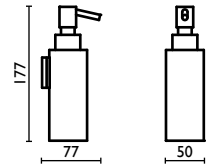

Capacità - Capacity - Capacité - Kapazität - Вместимость: 0,175 lt - л

	51	03	18	24	27	50	52	55	66	68	69	76	90	91	92
€	174,00	208,80	208,80	234,90	234,90	208,80	269,70	278,40	234,90	261,00	174,00	243,60	234,90	234,90	234,90