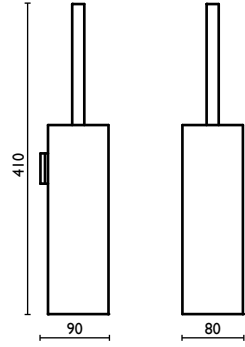

DOMINO ELITE

DE 221

RI .27

Porta scopino in ottone
Toilet brush holder in brass
Porte-balai en laiton
Wand-Toilettenbürsten-Garnitur aus Messing
Ершик для туалета, подвесной, латунный

51	03	18	24	27	50	52	55	66	68	69	76	90	91	92
€ 265,00	318,00	318,00	357,75	357,75	318,00	410,75	424,00	357,75	397,50	265,00	371,00	357,75	357,75	357,75