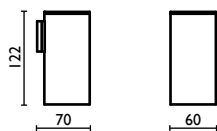

DE 145

Porta bicchiere in ottone
Tumbler holder in brass
Porte-verre en laiton
Wand-Becherhalter aus Messing
Стакан, настенный, латунный