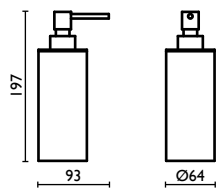

Capacità - Capacity - Capacité -
Kapazität - Вместимость: 0,250 lt - л

FR 727

RI .62

Porta sapone liquido d'appoggio in
acciaio inox

Standing liquid soap dispenser holder
in stainless steel

Porte-diffuseur de savon à poser en
acier inox

Stand-Seifenspender aus Edelstahl

Дозатор для жидкого мыла,
настольный, из нержавеющей стали