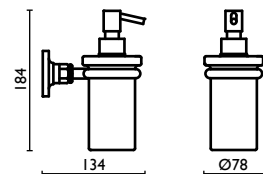

Capacità - Capacity - Capacité - Kapazität - Вместимость: 0,250 lt - л

51	03	18	24	27	50	52	55	66	68	69	76	90	91	92
€ 172,00	206,40	206,40	232,20	232,20	206,40	266,60	275,20	232,20	258,00	172,00	240,80	232,20	232,20	232,20