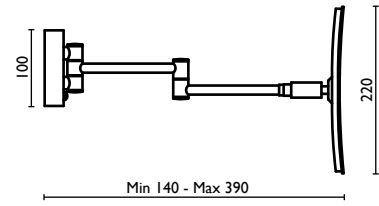

51	03	18	24	27	50	52	55	66	68	69	76	90	91	92
€	615,00	738,00	738,00	830,25	830,25	738,00	953,25	984,00	830,25	922,50	615,00	861,00	830,25	830,25	830,25