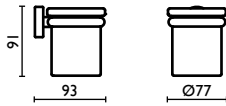

TE 142

Porta bicchiere in ceramica
Tumbler holder in ceramic
Porte-verre en céramique
Wand-Becherhalter aus Keramik
Стакан, настенный, керамический

51	03	18	24	27	50	52	55	66	68	69	76	90	91	92
€ 70,00	84,00	84,00	94,50	94,50	84,00	108,50	112,00	94,50	105,00	70,00	98,00	94,50	94,50	94,50

TE 143

Porta bicchiere in vetro satinato
Tumbler holder in satin glass
Porte-verre en verre dépoli
Wand-Becherhalter aus Satiniertglas
Стакан, настенный, из матового стекла

51	03	18	24	27	50	52	55	66	68	69	76	90	91	92
€ 60,00	72,00	72,00	81,00	81,00	72,00	93,00	96,00	81,00	90,00	60,00	84,00	81,00	81,00	81,00

TE 144

Porta sapone e bicchiere in vetro satinato
Soap and tumbler holder in satin glass
Porte-savon et verre en verre dépoli
Wand-Becher-und Seifenhalter aus Satiniertglas
Мыльница и стакан из матового стекла с держателем, подвесной комплект

51	03	18	24	27	50	52	55	66	68	69	76	90	91	92
€ 120,00	144,00	144,00	162,00	162,00	144,00	186,00	192,00	162,00	180,00	120,00	168,00	162,00	162,00	162,00

TE 152

Porta sapone e bicchiere in ceramica
Soap and tumbler holder in ceramic
Porte-savon et verre en céramique
Wand-Becher-und Seifenhalter aus Keramik
Мыльница и стакан керамические с держателем, подвесной комплект

51	03	18	24	27	50	52	55	66	68	69	76	90	91	92
€ 140,00	168,00	168,00	189,00	189,00	168,00	217,00	224,00	189,00	210,00	140,00	196,00	189,00	189,00	189,00