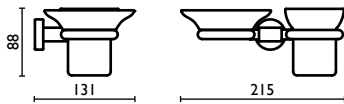

TE 144

Porta sapone e bicchiere in vetro satinato
Soap and tumbler holder in satin glass
Porte-savon et verre en verre dépoli
Wand-Becher-und Seifenhalter aus Satiniertglas
Мыльница и стакан из матового стекла с держателем, подвесной комплект