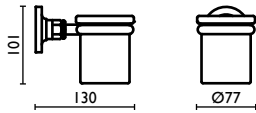

VI 142

Porta bicchiere in ceramica
Tumbler holder in ceramic
Porte-verre en céramique
Wand-Becherhalter aus Keramik
Стакан, настенный, керамический