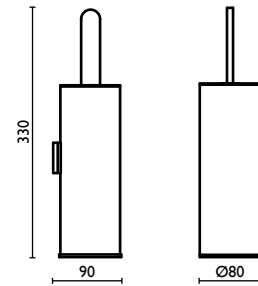

51	03	18	24	27	50	52	55	66	68	69	76	90	91	92
€ 190,00	228,00	228,00	256,50	256,50	228,00	294,50	304,00	256,50	285,00	190,00	266,00	256,50	256,50	256,50