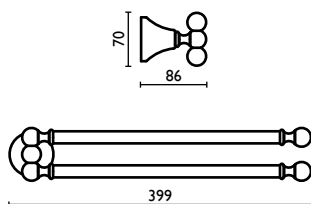

AN 214

Porta salvietta a snodo
Swivel towel rail
Porte-serviette mobile
Schwenkbar-Handtuchhalter
Держатель для полотенец, двойной, поворотный