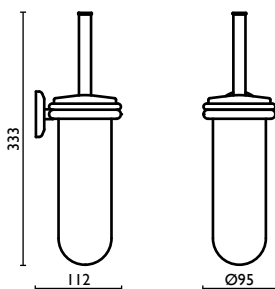

51	03	18	24	27	50	52	55	66	68	69	76	90	91	92
€	135,00	162,00	162,00	182,25	182,25	162,00	209,25	216,00	182,25	202,50	135,00	189,00	182,25	182,25	182,25