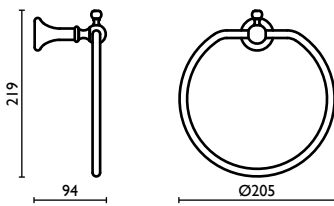

RE 171

Porta asciugacapelli elettrico
Electrical hairdryer holder
Porte-sèche-cheveux électrique
Haartrocknerhalter
Держатель для фена, настенный

51	03	18	24	27	50	52	55	66	68	69	76	90	91	92
€ 100,00	120,00	120,00	135,00	135,00	120,00	155,00	160,00	135,00	150,00	100,00	140,00	135,00	135,00	135,00

RE 207

Porta salvietta ad anello
Towel ring
Anneau porte-serviette
Kreisförmiger Wand-Handtuchhalter
Держатель для полотенец, кольцом