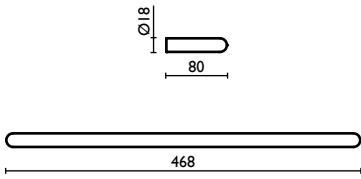

AM 211

Porta salvietta 45 cm.
Towel rail 45 cm.
Porte-serviette 45 cm.
Handtuchhalter 45 cm.
Держатель для полотенец, 45 см.