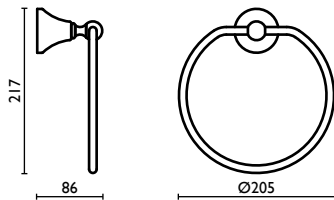

AN 213

Porta salvietta ad anello
Towel ring
Anneau porte-serviette
Kreisförmiger Wand-Handtuchhalter
Держатель для полотенец, кольцом