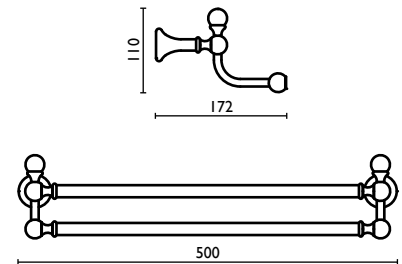

## FS 216

Porta salvietta doppio 40 cm.  
Double towel rail 40 cm.  
Porte-serviette double 40 cm.  
Doppelt-Handtuchhalter 40 cm.

Держатель для полотенец, двойной, 40 см.

	51	03	18	24	27	50	52	55	66	68	69	76	90	91	92
€	215,00	258,00	258,00	290,25	290,25	258,00	333,25	344,00	290,25	322,50	215,00	301,00	290,25	290,25	290,25