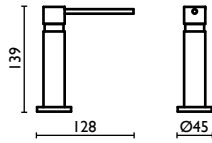

**73\***  
€ 200,00

\* Acciaio inox  
\* Stainless steel  
\* Acier inox

\* Edelstahl  
\* Нержавеющая сталь

**GH 824**

Capacità - Capacity - Capacité -  
Kapazität - Вместимость: 0,525 lt - л

Porta sapone liquido da incasso in ottone