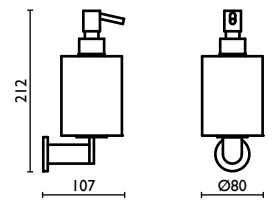

Capacità - Capacity - Capacité -
Kapazität - Вместимость: 0,400 lt - л

51	03	18	24	27	50	52	55	66	68	69	76	90	91	92
€ 147,00	176,40	176,40	198,45	198,45	176,40	227,85	235,20	198,45	220,50	147,00	205,80	198,45	198,45	198,45