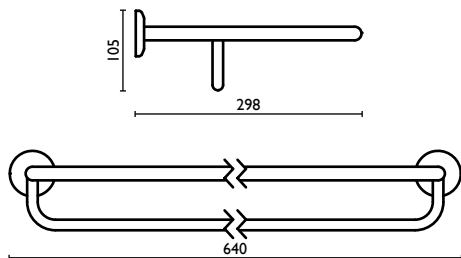

\* Edelstahl  
 \* Нержавеющая  
 сталь

**GH 814**

Mensola porta salvietta 60 cm.  
 Towel rack 60 cm.  
 Étagère porte-serviette 60 cm.  
 Badetuchhalter 60 cm.  
 Полка для полотенец, 60 см.

	<b>51</b>	<b>03</b>	<b>18</b>	<b>24</b>	<b>27</b>	<b>50</b>	<b>52</b>	<b>55</b>	<b>66</b>	<b>68</b>	<b>69</b>	<b>76</b>	<b>90</b>	<b>91</b>	<b>92</b>
€	230,00	276,00	276,00	310,50	310,50	276,00	356,50	368,00	310,50	345,00	230,00	322,00	310,50	310,50	310,50