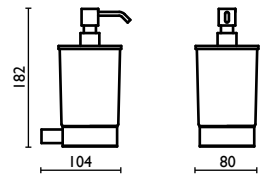

Capacità - Capacity - Capacité -
Kapazität - Вместимость: 0,275 lt - л

	51	03	18	24	27	50	52	55	66	68	69	76	90	91	92
€	103,00	-	-	-	-	-	-	-	-	-	-	-	-	-	-