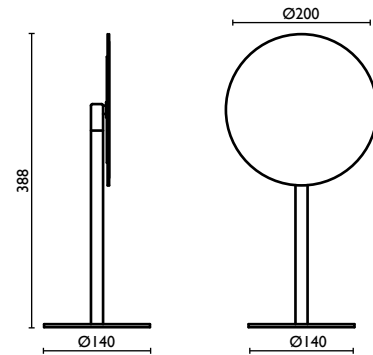

Specchio ingranditore tondo d'appoggio (2x)

Standing round magnifying mirror (2x)

Miroir grossissant rond à poser (x2)

Stand-runder Vergrößerungsspiegel (2x)

Настольное круглое косметическое зеркало (2x)

	51	03	18	24	27	50	52	55	66	68	69	76	90	91	92
€	270,00	324,00	324,00	364,50	364,50	324,00	418,50	432,00	364,50	405,00	270,00	378,00	364,50	364,50	364,50