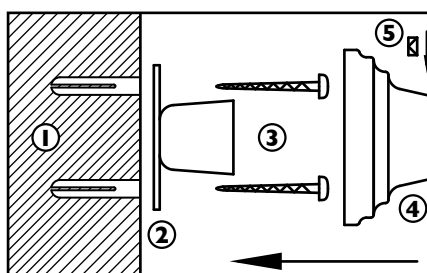

AMBIENTE ELITE - AMBIENTE PLUS - CARMEN - DOMINO ELITE - STANZA

ANTICA - CANOVA

Die Platte (2) als Schablone nutzen und an den Positionen der Löcher ansetzen und Bohren.

Fügen Sie die Dübel (1) ein und Schrauben (3) Sie die Platte an der Wand festigen.