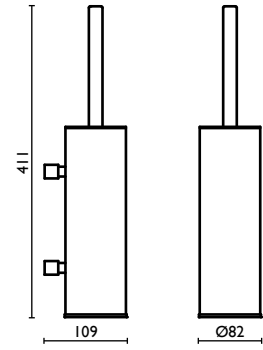

51	03	18	24	27	50	52	55	66	68	69	76	90	91	92
€ 150,00	180,00	180,00	202,50	202,50	180,00	232,50	240,00	202,50	225,00	150,00	210,00	202,50	202,50	202,50

AM 234

Porta rotolo
Toilet roll holder
Porte-papier
Wand-Papierrollenhalter
Бумагодержатель без крышки

51	03	18	24	27	50	52	55	66	68	69	76	90	91	92
€ 65,00	78,00	78,00	87,75	87,75	78,00	100,75	104,00	87,75	97,50	65,00	91,00	87,75	87,75	87,75