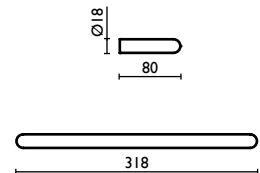

## AM 210

Porta salvietta 30 cm.  
Towel rail 30 cm.  
Porte-serviette 30 cm.  
Handtuchhalter 30 cm.  
Держатель для полотенец, 30 см.

	<b>51</b>	<b>03</b>	<b>18</b>	<b>24</b>	<b>27</b>	<b>50</b>	<b>52</b>	<b>55</b>	<b>66</b>	<b>68</b>	<b>69</b>	<b>76</b>	<b>90</b>	<b>91</b>	<b>92</b>
€	80,00	96,00	96,00	108,00	108,00	96,00	124,00	128,00	108,00	120,00	80,00	112,00	108,00	108,00	108,00