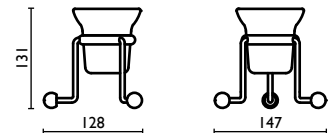

51	03	18	24	27	50	52	55	66	68	69	76	90	91	92
€ 122,00	146,40	146,40	164,70	164,70	146,40	189,10	195,20	164,70	183,00	122,00	170,80	164,70	164,70	164,70