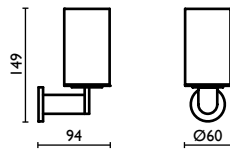

CR 145

Porta bicchiere in ottone
Tumbler holder in brass
Porte-verre en laiton
Wand-Becherhalter aus Messing
Стакан, настенный, латунный