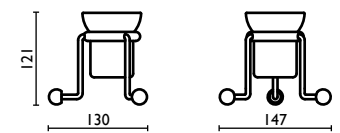

51	03	18	24	27	50	52	55	66	68	69	76	90	91	92
€ 112,00	134,40	134,40	151,20	151,20	134,40	173,60	179,20	151,20	168,00	112,00	156,80	151,20	151,20	151,20