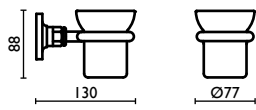

VI 143

Porta bicchiere in vetro satinato
Tumbler holder in satin glass
Porte-verre en verre dépoli
Wand-Becherhalter aus Satiniertglas
Стакан, настенный, из матового стекла