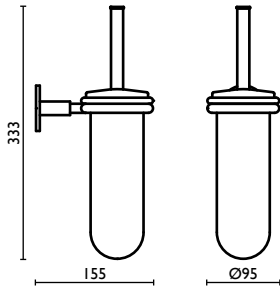

ST 223

RI .23; RI .28

Porta scopino in vetro satinato
Toilet brush holder in satin glass
Porte-balai en verre dépoli
Satiniert Glas-Wand-Toilettenbürsten-Garnitur
Ершик для туалета, подвесной, из матового стекла