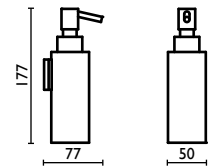

Capacità - Capacity - Capacité -
Kapazität - Вместимость: 0,175 lt - л

51	03	18	24	27	50	52	55	66	68	69	76	90	91	92
€ 174,00	208,80	208,80	234,90	234,90	208,80	269,70	278,40	234,90	261,00	174,00	243,60	234,90	234,90	234,90