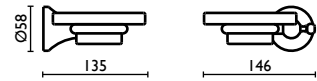

## AN 122

RI .07

Porta sapone in ceramica  
 Soap holder in ceramic  
 Porte-savon en céramique  
 Keramik-Wand-Seifenhalter  
 Мыльница в ванную, подвесная,  
 керамическая

	<b>51</b>	<b>03</b>	<b>18</b>	<b>24</b>	<b>27</b>	<b>50</b>	<b>52</b>	<b>55</b>	<b>66</b>	<b>68</b>	<b>69</b>	<b>76</b>	<b>90</b>	<b>91</b>	<b>92</b>
€	110,00	132,00	132,00	148,50	148,50	132,00	170,50	176,00	148,50	165,00	110,00	154,00	148,50	148,50	148,50