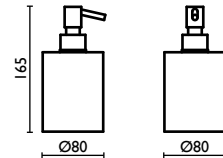

Capacità - Capacity - Capacité -
Kapazität - Вместимость: 0,400 lt - л

	51	03	18	24	27	50	52	55	66	68	69	76	90	91	92
€	88,00	105,60	105,60	118,80	118,80	105,60	136,40	140,80	118,80	132,00	88,00	123,20	118,80	118,80	118,80