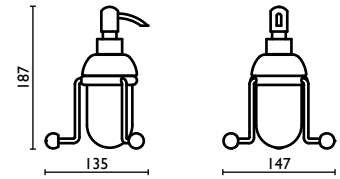

Capacità - Capacity - Capacité - Kapazität - Вместимость: 0,275 lt - л

51	03	18	24	27	50	52	55	66	68	69	76	90	91	92
€ 158,00	189,60	189,60	213,30	213,30	189,60	244,90	252,80	213,30	237,00	158,00	221,20	213,30	213,30	213,30