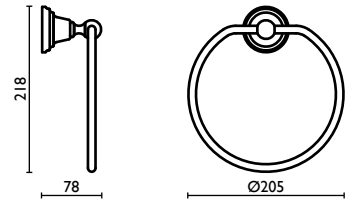

51	03	18	24	27	50	52	55	66	68	69	76	90	91	92
€ 90,00	108,00	108,00	121,50	121,50	108,00	139,50	144,00	121,50	135,00	90,00	126,00	121,50	121,50	121,50

**CA 207**

Porta salvietta ad anello  
Towel ring  
Anneau porte-serviette  
Kreisförmiger Wand-Handtuchhalter  
Держатель для полотенец, кольцом