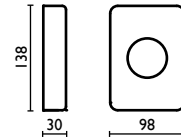

GRAND HOTEL

GH 815

Mensola porta salvietta 50 cm.
Towel rack 50 cm.
Étagère porte-serviette 50 cm.
Badetuchhalter 50 cm.
Полка для полотенец, 50 см.

51	03	18	24	27	50	52	55	66	68	69	76	90	91	92
€ 180,00	216,00	216,00	243,00	243,00	216,00	279,00	288,00	243,00	270,00	180,00	252,00	243,00	243,00	243,00

GH 818

Distributore sacchetti igienici
Sanitary bags dispenser
Distributeur sachets hygiéniques
Hygienebeutelspender
Контейнер для гигиенических пакетов

73*
€ 72,00

* Acciaio inox
* Stainless steel
* Acier inox

* Edelstahl
* Нержавеющая сталь

GH 820

Distributore di carta a "C" in acciaio inox con chiave
Towel paper dispenser in stainless steel with key
Distributeur kleenex en acier inox avec clé
Wand-Toilettenpapierhalter
Контейнер для бумажных салфеток, закрывающийся на ключ

73*
€ 162,00

* Acciaio inox
* Stainless steel
* Acier inox

* Edelstahl
* Нержавеющая сталь

GH 823

Distributore di carta igienica 40 m. in acciaio inox con chiave
Toilet paper dispenser 40 m. in stainless steel with key
Distributeur papier hygiénique 40 m. en acier inox avec clé
Edelstahl-Wand-Toilettenpapierhalter 40 m.
Бумагодержатель из нержавеющей стали для рулона 40 м.

73*
€ 200,00

* Acciaio inox
* Stainless steel
* Acier inox

* Edelstahl
* Нержавеющая сталь