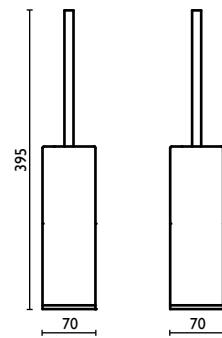

AT 241

Appendino
Hook
Porte-peignoir
Wand-Kleiderhaken
Крючок одинарный

	51	03	18	24	27	50	52	55	66	68	69	76	90	91	92
€	84,00	100,80	100,80	113,40	113,40	100,80	130,20	134,40	113,40	126,00	84,00	117,60	113,40	113,40	113,40

AT 252

Porta scopino d'appoggio in ceramica
Standing toilet brush holder in ceramic
Porte-balai à poser en céramique
Keramik-Stand-Toilettenbürsten-Garnitur
Ершик для туалета, напольный, керамический

	51	03	18	24	27	50	52	55	66	68	69	76	90	91	92
€	140,00	168,00	168,00	189,00	189,00	168,00	217,00	224,00	189,00	210,00	140,00	196,00	189,00	189,00	189,00