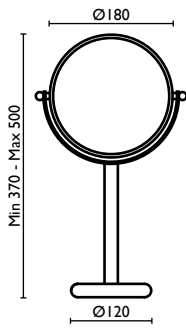

SP 808

Specchio ingranditore girevole d'appoggio (1x + 2x)
Standing and swivel magnifying mirror (1x + 2x)
Miroir grossissant pivotant à poser (1x + 2x)
Stand-und Schwenk-Vergrößerungsspiegel (1x + 2x)
Настольное поворотное косметическое зеркало (1x + 2x)