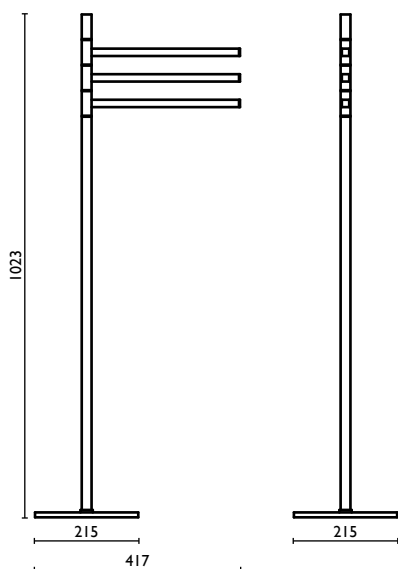

QU 615

Piantana con 3 porta salvietta h 102 cm.
Standing with 3 towel rails h 102 cm.
3 porte-serviettes sur pied h 102 cm.
Handtuchständer mit 3 Handtuchhaltern h 102 cm.
Стойка напольная с 3 полотенцедержателями, h 102 см.

Indicata per serie - Matching with series - Rattachée à series - Geeignet für die serie - Подходит для серии
DOMINO ELITE; ESSENZA; QUATTRO