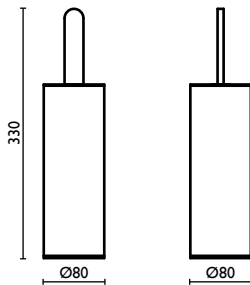

51	03	18	24	27	50	52	55	66	68	69	76	90	91	92
€	158,00	189,60	189,60	213,30	213,30	189,60	244,90	252,80	213,30	237,00	158,00	221,20	213,30	213,30	213,30

CR 722

Porta sapone d'appoggio in ceramica
Standing soap holder in ceramic
Porte-savon à poser en céramique
Keramik-Stand-Seifenhalter
Мыльница в ванную, настольная, керамическая

	51	03	18	24	27	50	52	55	66	68	69	76	90	91	92
€	80,00	96,00	96,00	108,00	108,00	96,00	124,00	128,00	108,00	120,00	80,00	112,00	108,00	108,00	108,00