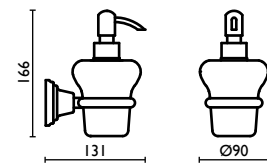

Capacità - Capacity - Capacité -
Kapazität - Вместимость: 0,300 lt - л

	51	03	18	24	27	50	52	55	66	68	69	76	90	91	92
€	132,00	158,40	158,40	178,20	178,20	158,40	204,60	211,20	178,20	198,00	132,00	184,80	178,20	178,20	178,20