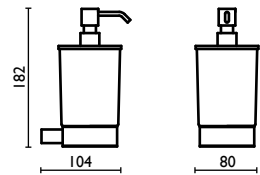

Capacità - Capacity - Capacité - Kapazität - Вместимость: 0,275 lt - л

	51	03	18	24	27	50	52	55	66	68	69	76	90	91	92
€	103,00	-	-	-	-	-	-	-	-	-	-	-	-	-	-