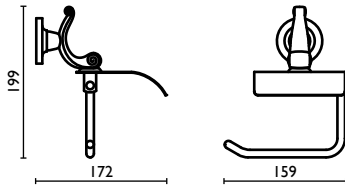

OP 236

Porta rotolo coperto
Covered toilet roll holder
Porte-papier couvert
Wand-Papierrollenhalter mit Deckel
Бумагодержатель с крышкой