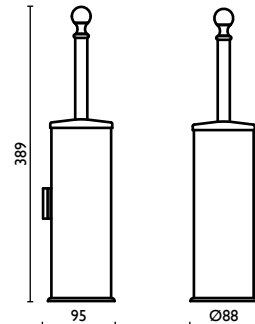

ANTICA

AN 220

Porta scopino in ottone
Toilet brush holder in brass
Porte-balai en laiton
Wand-Toilettenbürsten-Garnitur aus Messing
Ершик для туалета, подвесной, латунный

51	03	18	24	27	50	52	55	66	68	69	76	90	91	92
€ 160,00	192,00	192,00	216,00	216,00	192,00	248,00	256,00	216,00	240,00	160,00	224,00	216,00	216,00	216,00