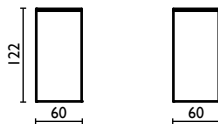

QU 745

Bicchiere d'appoggio in ottone
Standing tumbler in brass
Verre à poser en laiton
Stand-Becherhalter aus Messing
Стакан, настольный, латунный