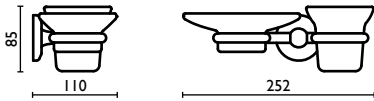

## SH 142

Porta bicchiere in ceramica  
 Tumbler holder in ceramic  
 Porte-verre en céramique  
 Wand-Becherhalter aus Keramik  
 Стакан, настенный, керамический

	<b>51</b>	<b>03</b>	<b>18</b>	<b>24</b>	<b>27</b>	<b>50</b>	<b>52</b>	<b>55</b>	<b>66</b>	<b>68</b>	<b>69</b>	<b>76</b>	<b>90</b>	<b>91</b>	<b>92</b>
€	90,00	108,00	108,00	121,50	121,50	108,00	139,50	144,00	121,50	135,00	90,00	126,00	121,50	121,50	121,50