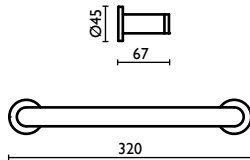

**CR 210**

Porta salvietta 30 cm.  
 Towel rail 30 cm.  
 Porte-serviette 30 cm.  
 Handtuchhalter 30 cm.  
 Держатель для полотенец, 30 см.

	<b>51</b>	<b>03</b>	<b>18</b>	<b>24</b>	<b>27</b>	<b>50</b>	<b>52</b>	<b>55</b>	<b>66</b>	<b>68</b>	<b>69</b>	<b>76</b>	<b>90</b>	<b>91</b>	<b>92</b>
€	155,00	186,00	186,00	209,25	209,25	186,00	240,25	248,00	209,25	232,50	155,00	217,00	209,25	209,25	209,25