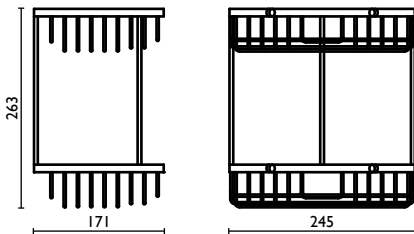

GH 158

Porta sapone a cestino doppio triangolare in ottone

Corner double basket soap holder in brass

Porte-savon double à panier d'angle en laiton

Dreieckige Doppelt-Seifenhalterkörbchen für Dusche aus Messing

Мыльница для душевой кабины, треугольная, подвесная, сетчатая, двухъярусная, латунная