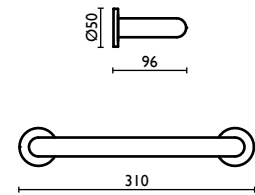

51	03	18	24	27	50	52	55	66	68	69	76	90	91	92
€	100,00	120,00	120,00	135,00	135,00	120,00	155,00	160,00	135,00	150,00	100,00	140,00	135,00	135,00	135,00