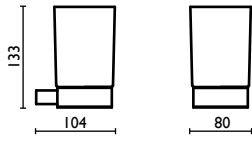

**EZ 137**

Mensola per doccia 30 cm.  
 Shower shelf 30 cm.  
 Étagère pour la douche 30 cm.  
 Ablage für Dusche 30 cm.  
 Полка подвесная для душевой кабины, 30 см.

	<b>51</b>	<b>03</b>	<b>18</b>	<b>24</b>	<b>27</b>	<b>50</b>	<b>52</b>	<b>55</b>	<b>66</b>	<b>68</b>	<b>69</b>	<b>76</b>	<b>90</b>	<b>91</b>	<b>92</b>
€	195,00	234,00	234,00	263,25	263,25	234,00	302,25	312,00	263,25	292,50	195,00	273,00	263,25	263,25	263,25