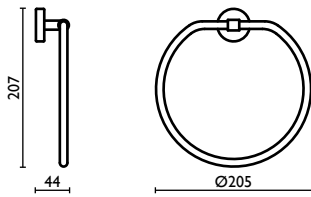

Porta salvietta 60 cm.  
Towel rail 60 cm.  
Porte-serviette 60 cm.  
Handtuchhalter 60 cm.  
Держатель для полотенец, 60 см.

	<b>74</b>	<b>07</b>	<b>29</b>	<b>95</b>
€	88,00	140,80	140,80	140,80

**TX 213**