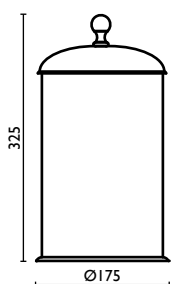

RE 915

Bidoncino per carta 5 Lt.
Waste bin 5 Lt.
Poubelle 5 Lt.
Mülleimer 5 lt
Ведро мусорное для ванной комнаты, объём 5 л