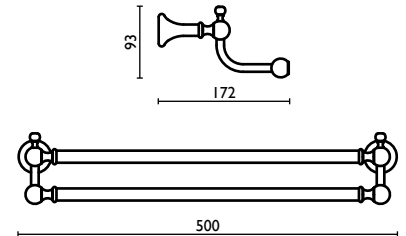

51	03	18	24	27	50	52	55	66	68	69	76	90	91	92
€	172,00	206,40	206,40	232,20	232,20	206,40	266,60	275,20	232,20	258,00	172,00	240,80	232,20	232,20	232,20