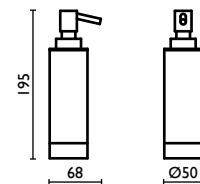

Stand-Seifenspenser aus Messing, Sockel aus schwarzem Marmor Marquinia

Дозатор для жидкого мыла из латуни, настольный, основание из черного мрамора Marquinia

Capacità - Capacity - Capacité - Kapazität - Вместимость: 0,175 lt - л