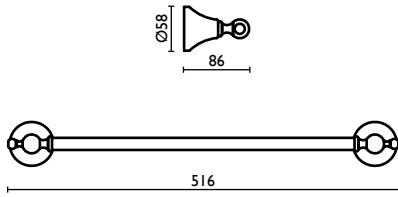

AN 211

Porta salvietta 40 cm.
Towel rail 40 cm.
Porte-serviette 40 cm.
Handtuchhalter 40 cm.
Держатель для полотенец, 40 см.