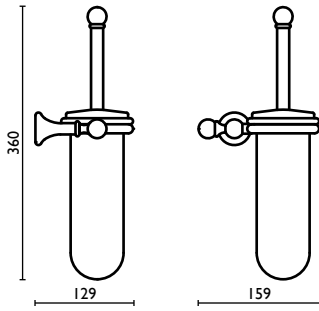

FS 223

Porta scopino in vetro satinato
Toilet brush holder in satin glass
Porte-balai en verre dépoli
Satiniert Glas-Wand-Toilettenbürsten-Garnitur
Ершик для туалета, подвесной, из матового стекла