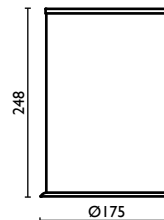

51	03	18	24	27	50	52	55	66	68	69	76	90	91	92
€	260,00	312,00	312,00	351,00	351,00	312,00	403,00	416,00	351,00	390,00	260,00	364,00	351,00	351,00	351,00