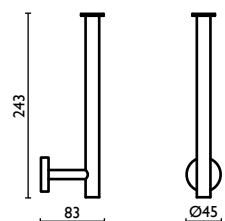

MAXIMA

MX 215

Porta salvietta 40 cm.
Towel rail 40 cm.
Porte-serviette 40 cm.
Handtuchhalter 40 cm.
Держатель для полотенец, 40 см.

	74	07	29	95
€	90,00	144,00	144,00	144,00

MX 220

Porta scopino in acciaio inox
Toilet brush holder in stainless steel
Porte-balai en acier inox
Wand-Toilettenbürsten-Garnitur aus Edelstahl
Ершик для туалета, настенный, из нержавеющей стали

	74	07	29	95
€	140,00	224,00	224,00	224,00

MX 234

Porta rotolo di scorta
Reserve toilet roll holder
Porte-papier de rechange
Wand-Ersatzrollenhalter
Бумагодержатель запасного рулона

	74	07	29	95
€	105,00	168,00	168,00	168,00

MX 235

Porta rotolo
Toilet roll holder
Porte-papier
Wand-Papierrollenhalter
Бумагодержатель без крышки

	74	07	29	95
€	102,00	163,20	163,20	163,20