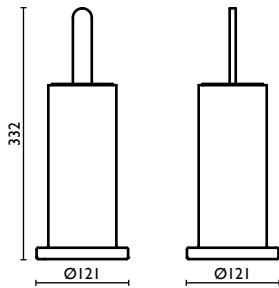

CR 241

Appendino
Hook
Porte-peignoir
Wand-Kleiderhaken
Крючок одинарный

	51	03	18	24	27	50	52	55	66	68	69	76	90	91	92
€	70,00	84,00	84,00	94,50	94,50	84,00	108,50	112,00	94,50	105,00	70,00	98,00	94,50	94,50	94,50

CR 252

Porta scopino d'appoggio in ceramica
Standing toilet brush holder in ceramic
Porte-balai à poser en céramique
Keramik-Stand-Toilettenbürsten-Garnitur
Ершик для туалета, напольный, керамический

	51	03	18	24	27	50	52	55	66	68	69	76	90	91	92
€	140,00	168,00	168,00	189,00	189,00	168,00	217,00	224,00	189,00	210,00	140,00	196,00	189,00	189,00	189,00

CR 253

Porta scopino d'appoggio in ottone
Standing toilet brush holder in brass
Porte-balai à poser en laiton
Stand-Toilettenbürsten-Garnitur aus Messing
Ершик для туалета, напольный, латунный