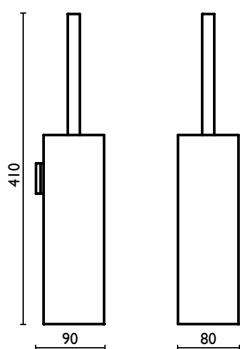

QU 221

Porta scopino in ottone
Toilet brush holder in brass
Porte-balai en laiton
Wand-Toilettenbürsten-Garnitur aus Messing
Ершик для туалета, подвесной, латунный