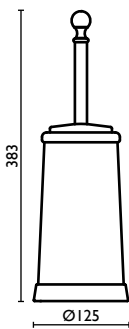

51	03	18	24	27	50	52	55	66	68	69	76	90	91	92
€	108,00	129,60	129,60	145,80	145,80	129,60	167,40	172,80	145,80	162,00	108,00	151,20	145,80	145,80	145,80

AN 252

Porta scopino d'appoggio in ceramica
Standing toilet brush holder in ceramic
Porte-balai à poser en céramique
Keramik-Stand-Toilettenbürsten-Garnitur
Ершик для туалета, напольный, керамический