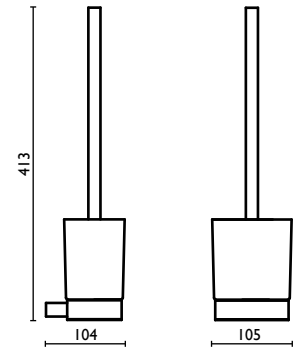

51	03	18	24	27	50	52	55	66	68	69	76	90	91	92
€ 88,00	105,60	105,60	118,80	118,80	105,60	136,40	140,80	118,80	132,00	88,00	123,20	118,80	118,80	118,80

DE 234

Porta rotolo
Toilet roll holder
Porte-papier
Wand-Papierrollenhalter
Бумагодержатель без крышки

51	03	18	24	27	50	52	55	66	68	69	76	90	91	92
€ 58,00	69,60	69,60	78,30	78,30	69,60	89,90	92,80	78,30	87,00	58,00	81,20	78,30	78,30	78,30

DE 235

Porta rotolo
Toilet roll holder
Porte-papier
Wand-Papierrollenhalter
Бумагодержатель без крышки

51	03	18	24	27	50	52	55	66	68	69	76	90	91	92
€ 84,00	100,80	100,80	113,40	113,40	100,80	130,20	134,40	113,40	126,00	84,00	117,60	113,40	113,40	113,40