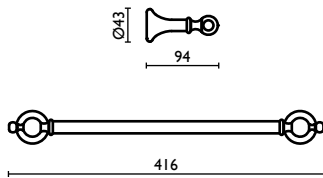

**RE 210**

Porta salvietta 30 cm.  
 Towel rail 30 cm.  
 Porte-serviette 30 cm.  
 Handtuchhalter 30 cm.  
 Держатель для полотенец, 30 см.

51	03	18	24	27	50	52	55	66	68	69	76	90	91	92
€ 115,00	138,00	138,00	155,25	155,25	138,00	178,25	184,00	155,25	172,50	115,00	161,00	155,25	155,25	155,25