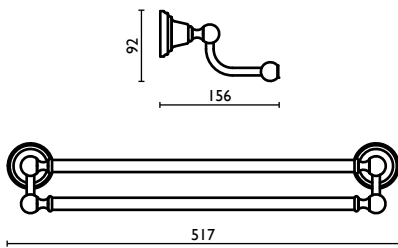

CA 216

Porta salvietta doppio 40 cm.
Double towel rail 40 cm.
Porte-serviette double 40 cm.
Doppelt-Handtuchhalter 40 cm.
Держатель для полотенец, двойной, 40 см.