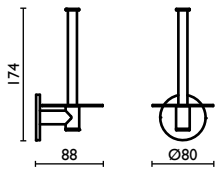

51	03	18	24	27	50	52	55	66	68	69	76	90	91	92
€	80,00	96,00	96,00	108,00	108,00	96,00	124,00	128,00	108,00	120,00	80,00	112,00	108,00	108,00	108,00

ST 234

Porta rotolo di scorta
Reserve toilet roll holder
Porte-papier de rechange
Wand-Ersatzrollenhalter
Бумагодержатель запасного рулона