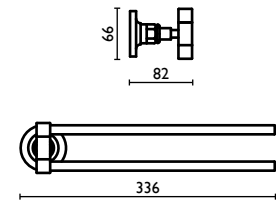

VI 212

Porta salvietta 60 cm.
Towel rail 60 cm.
Porte-serviette 60 cm.
Handtuchhalter 60 cm.
Держатель для полотенец, 60 см.

	51	03	18	24	27	50	52	55	66	68	69	76	90	91	92
€	178,00	213,60	213,60	240,30	240,30	213,60	275,90	284,80	240,30	267,00	178,00	249,20	240,30	240,30	240,30

VI 213

Porta salvietta ad anello
Towel ring
Anneau porte-serviette
Kreisförmiger Wand-Handtuchhalter
Держатель для полотенец, кольцом

	51	03	18	24	27	50	52	55	66	68	69	76	90	91	92
€	110,00	132,00	132,00	148,50	148,50	132,00	170,50	176,00	148,50	165,00	110,00	154,00	148,50	148,50	148,50

VI 214

Porta salvietta a snodo
Swivel towel rail
Porte-serviette mobile
Schwenkbar-Handtuchhalter
Держатель для полотенец, двойной, поворотный

	51	03	18	24	27	50	52	55	66	68	69	76	90	91	92
€	125,00	150,00	150,00	168,75	168,75	150,00	193,75	200,00	168,75	187,50	125,00	175,00	168,75	168,75	168,75

VI 221

Porta scopino in ottone
Toilet brush holder in brass
Porte-balai en laiton
Wand-Toilettenbürsten-Garnitur aus Messing
Ершик для туалета, подвесной, латунный

	51	03	18	24	27	50	52	55	66	68	69	76	90	91	92
€	205,00	246,00	246,00	276,75	276,75	246,00	317,75	328,00	276,75	307,50	205,00	287,00	276,75	276,75	276,75