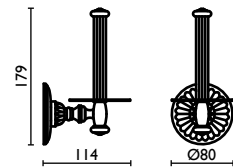

51	03	18	24	27	50	52	55	66	68	69	76	90	91	92
€ 194,00	232,80	232,80	261,90	261,90	232,80	300,70	310,40	261,90	291,00	194,00	271,60	261,90	261,90	261,90