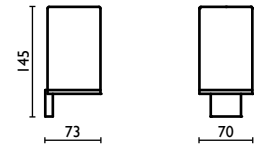

51	03	18	24	27	50	52	55	66	68	69	76	90	91	92
€ 130,00	156,00	156,00	175,50	175,50	156,00	201,50	208,00	175,50	195,00	130,00	182,00	175,50	175,50	175,50