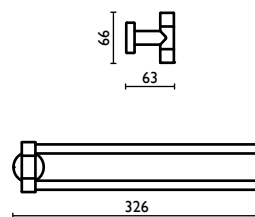

51	03	18	24	27	50	52	55	66	68	69	76	90	91	92
€	104,00	124,80	124,80	140,40	140,40	124,80	161,20	166,40	140,40	156,00	104,00	145,60	140,40	140,40	140,40