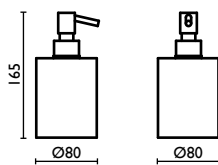

CR 728

Capacità - Capacity - Capacité -
Karazität - Вместимость: 0,400 lt - л

RI .21; RI .60

Porta sapone liquido d'appoggio in
ceramica

Standing liquid soap dispenser in
ceramic

Porte-diffuseur de savon à poser en
céramique

Keramik-Stand-Seifenspender

Дозатор для жидкого мыла,
настольный, керамический