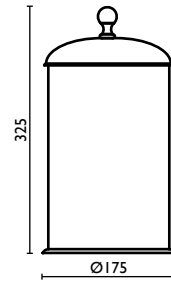

Behälter ø12 cm.

Контейнер ø12 cm.

51	03	18	24	27	50	52	55	66	68	69	76	90	91	92
€ 105,00	126,00	126,00	141,75	141,75	126,00	162,75	168,00	141,75	157,50	105,00	147,00	141,75	141,75	141,75

**RE 915**

Bidoncino per carta 5 Lt.  
Waste bin 5 Lt.  
Poubelle 5 Lt.  
Mülleimer 5 lt  
Ведро мусорное для ванной комнаты, объем 5 л