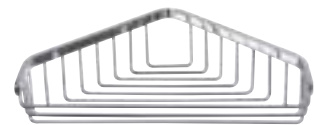

51	03	18	24	27	50	52	55	66	68	69	76	90	91	92
€	61,50	73,80	73,80	83,03	83,03	73,80	95,33	98,40	83,03	92,25	61,50	86,10	83,03	83,03	83,03