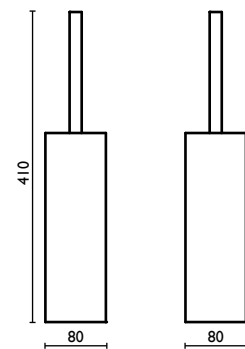

51	03	18	24	27	50	52	55	66	68	69	76	90	91	92
€	241,00	289,20	289,20	325,35	325,35	289,20	373,55	385,60	325,35	361,50	241,00	337,40	325,35	325,35	325,35