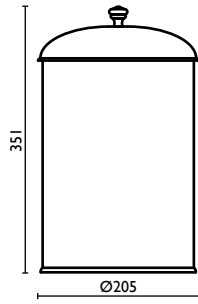

AA 916

Bidoncino per carta 8 Lt.

Waste bin 8 Lt.

Poubelle 8 Lt.

Mülleimer 8 lt

Ведро мусорное для ванной комнаты, объем 8 л

	51	03	18	24	27	50	52	55	66	68	69	76	90	91	92
€	358,00	429,60	429,60	483,30	483,30	429,60	554,90	572,80	483,30	537,00	358,00	501,20	483,30	483,30	483,30