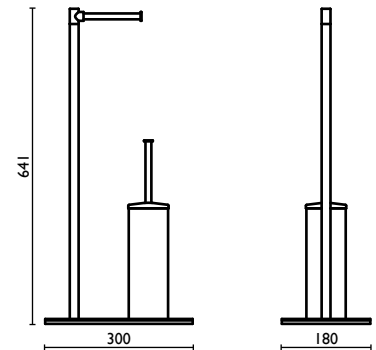

51	03	18	24	27	50	52	55	66	68	69	76	90	91	92
€ 270,00	324,00	324,00	364,50	364,50	324,00	418,50	432,00	364,50	405,00	270,00	378,00	364,50	364,50	364,50