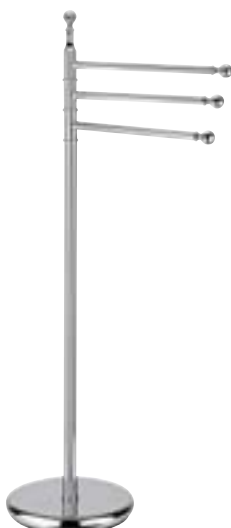

51	03	18	24	27	50	52	55	66	68	69	76	90	91	92
€	300,00	360,00	360,00	405,00	405,00	360,00	465,00	480,00	405,00	450,00	300,00	420,00	405,00	405,00	405,00