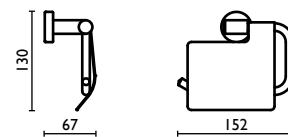

51	03	18	24	27	50	52	55	66	68	69	76	90	91	92
€	104,00	124,80	124,80	140,40	140,40	124,80	161,20	166,40	140,40	156,00	104,00	145,60	140,40	140,40	140,40