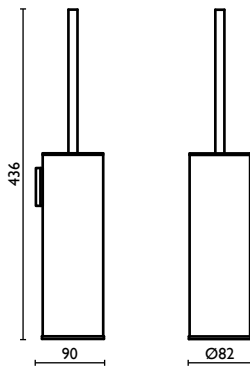

OM 220

Porta scopino in ottone
Toilet brush holder in brass
Porte-balai en laiton
Wand-Toilettenbürsten-Garnitur aus Messing
Ершик для туалета, подвесной, латунный

51	03	18	24	27	50	52	55	66	68	69	76	90	91	92
€ 145,00	174,00	174,00	195,75	195,75	174,00	224,75	232,00	195,75	217,50	145,00	203,00	195,75	195,75	195,75