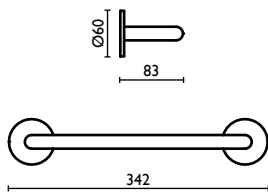

**ST 210**

Porta salvietta 30 cm.  
Towel rail 30 cm.  
Porte-serviette 30 cm.  
Handtuchhalter 30 cm.  
Держатель для полотенец, 30 см.

	<b>51</b>	<b>03</b>	<b>18</b>	<b>24</b>	<b>27</b>	<b>50</b>	<b>52</b>	<b>55</b>	<b>66</b>	<b>68</b>	<b>69</b>	<b>76</b>	<b>90</b>	<b>91</b>	<b>92</b>
€	90,00	108,00	108,00	121,50	121,50	108,00	139,50	144,00	121,50	135,00	90,00	126,00	121,50	121,50	121,50