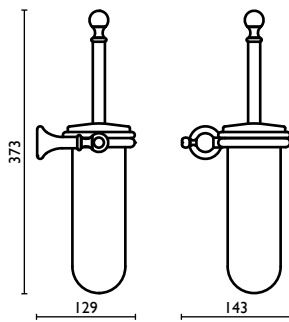

RE 223

RI .23; RI .28

Porta scopino in vetro satinato
Toilet brush holder in satin glass
Porte-balai en verre dépoli
Satiniert Glas-Wand-Toilettenbürsten-Garnitur
Ершик для туалета, подвесной, из матового стекла