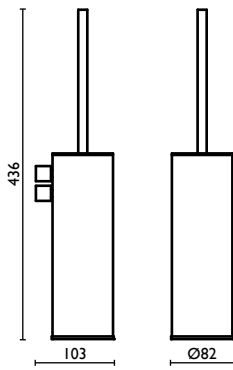

74	07	29	95
€	78,00	124,80	124,80	124,80

TX 220

Porta scopino in acciaio inox
Toilet brush holder in stainless steel
Porte-balai en acier inox
Wand-Toilettenbürsten-Garnitur aus Edelstahl
Ершик для туалета, настенный, из нержавеющей стали

	74	07	29	95
€	148,00	236,80	236,80	236,80

TX 232

Porta rotolo doppio
Double toilet roll holder
Porte-papier double
Doppelt-Wand-Papierrollenhalter
Бумагодержатель без крышки, двойной