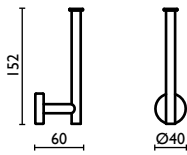

51	03	18	24	27	50	52	55	66	68	69	76	90	91	92
€	93,00	111,60	111,60	125,55	125,55	111,60	144,15	148,80	125,55	139,50	93,00	130,20	125,55	125,55	125,55

TH 234

Porta rotolo di scorta
Reserve toilet roll holder
Porte-papier de rechange
Wand-Ersatzrollenhalter
Бумагодержатель запасного рулона