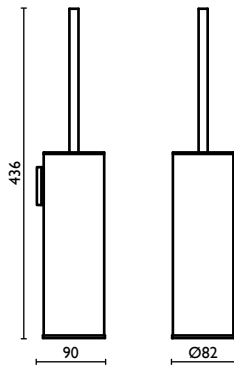

Porta salvietta 60 cm.  
Towel rail 60 cm.  
Porte-serviette 60 cm.  
Handtuchhalter 60 cm.  
Держатель для полотенец, 60 см.

	74	07	29	95
€	122,00	195,20	195,20	195,20

**FR 220**

Porta scopino in acciaio inox  
Toilet brush holder in stainless steel  
Porte-balai en acier inox  
Wand-Toilettenbürsten-Garnitur aus Edelstahl  
Ершик для туалета, настенный, из нержавеющей стали