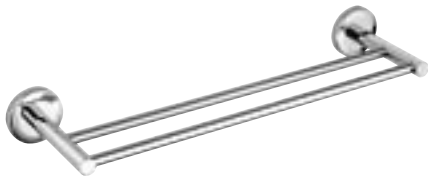

TE 217

Porta salvietta doppio 60 cm.
Double towel rail 60 cm.
Porte-serviette double 60 cm.
Doppelt-Handtuchhalter 60 cm.
Держатель для полотенец, двойной,
60 см.