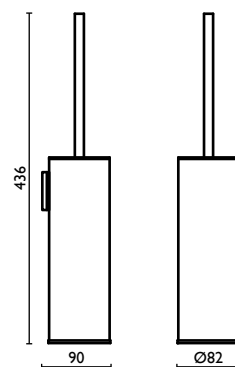

MAXIMA

MX 215

Porta salvietta 40 cm.
Towel rail 40 cm.
Porte-serviette 40 cm.
Handtuchhalter 40 cm.
Держатель для полотенец, 40 см.

	74	07	29	95
€	90,00	144,00	144,00	144,00

MX 220

Porta scopino in acciaio inox
Toilet brush holder in stainless steel
Porte-balai en acier inox
Wand-Toilettenbürsten-Garnitur aus Edelstahl
Ершик для туалета, настенный, из нержавеющей стали

	74	07	29	95
€	140,00	224,00	224,00	224,00

MX 234

Porta rotolo di scorta
Reserve toilet roll holder
Porte-papier de rechange
Wand-Ersatzrollenhalter
Бумагодержатель запасного рулона

	74	07	29	95
€	105,00	168,00	168,00	168,00

MX 235

Porta rotolo
Toilet roll holder
Porte-papier
Wand-Papierrollenhalter
Бумагодержатель без крышки

	74	07	29	95
€	102,00	163,20	163,20	163,20