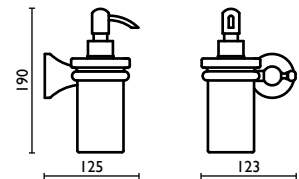

Capacità - Capacity - Capacité -
Kapazität - Вместимость: 0,250 lt - л

	51	03	18	24	27	50	52	55	66	68	69	76	90	91	92
€	135,00	162,00	162,00	182,25	182,25	162,00	209,25	216,00	182,25	202,50	135,00	189,00	182,25	182,25	182,25