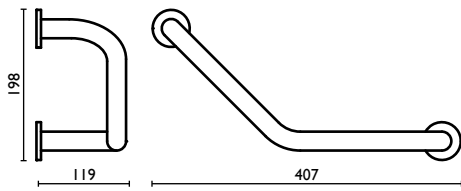

GH 219

Maniglione per vasca
Grab-bar for bathtub
Barre murale coudée pour baignoire
Haltegriff für Badewanne
Ручка в ванную, на стену