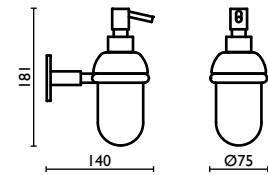

Capacità - Capacity - Capacité -
Kapazität - Вместимость: 0,275 lt - л

	51	03	18	24	27	50	52	55	66	68	69	76	90	91	92
€	120,00	144,00	144,00	162,00	162,00	144,00	186,00	192,00	162,00	180,00	120,00	168,00	162,00	162,00	162,00