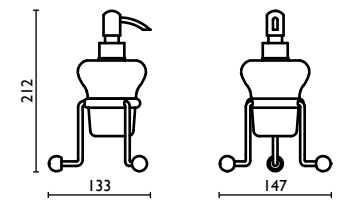

Capacità - Capacity - Capacité - Kapazität - Вместимость: 0,300 lt - л

51	03	18	24	27	50	52	55	66	68	69	76	90	91	92
€ 175,00	210,00	210,00	236,25	236,25	210,00	271,25	280,00	236,25	262,50	175,00	245,00	236,25	236,25	236,25