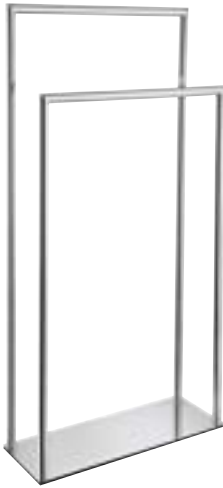

AM 616

Piantana doppia h 84 cm.
Standing with double towel rail h 84 cm.
Porte-serviette double sur pied h 84 cm.
Doppelt-Handtuchständer h 84 cm.
Стойка напольная, двойная, h 84 см.

Indicata per serie - Matching with series - Rattachée à series - Geeignet für die serie - Подходит для серии
AMBIENTE; AMBIENTE ELITE; CARMEN; GRAND HOTEL; OPTIMA; STANZA; TECNO; TECNOHOTEL

51	03	18	24	27	50	52	55	66	68	69	76	90	91	92
€ 360,00	432,00	432,00	486,00	486,00	432,00	558,00	576,00	486,00	540,00	360,00	504,00	486,00	486,00	486,00

LL 615

Piantana con 3 porta salvietta h 89 cm.
Standing with 3 towel rails h 89 cm.
3 porte-serviettes sur pied h 89 cm.
Handtuchständer mit 3 Handtuchhaltern h 89 cm.
Стойка напольная с 3 полотенцедержателями, h 89 см.

Indicata per serie - Matching with series - Rattachée à series - Geeignet für die serie - Подходит для серии
AMBIENTE; AMBIENTE ELITE; CARMEN; GRAND HOTEL; OPTIMA; STANZA; TECNO; TECNOHOTEL

51	03	18	24	27	50	52	55	66	68	69	76	90	91	92
€ 270,00	324,00	324,00	364,50	364,50	324,00	418,50	432,00	364,50	405,00	270,00	378,00	364,50	364,50	364,50

LL 633

Piantana con porta rotolo e porta scopino in ottone h 64 cm.
Standing with toilet roll holder and toilet brush holder in brass h 64 cm.
Porte-papier et porte-balai sur pied en laiton h 64 cm.
Handtuchständer mit Papierrollenhalter und Toilettenbürsten-Garnitur h 64 cm.
Стойка напольная с бумагодержателем и ёршиком, h 64 см.

Indicata per serie - Matching with series - Rattachée à series - Geeignet für die serie - Подходит для серии
AMBIENTE; AMBIENTE ELITE; CARMEN; GRAND HOTEL; OPTIMA; STANZA; TECNO; TECNOHOTEL

51	03	18	24	27	50	52	55	66	68	69	76	90	91	92
€ 270,00	324,00	324,00	364,50	364,50	324,00	418,50	432,00	364,50	405,00	270,00	378,00	364,50	364,50	364,50