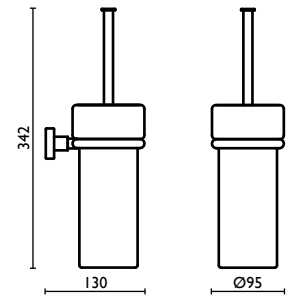

51	03	18	24	27	50	52	55	66	68	69	76	90	91	92
€	150,00	180,00	180,00	202,50	202,50	180,00	232,50	240,00	202,50	225,00	150,00	210,00	202,50	202,50	202,50