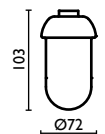

RI .18

♻️ **CA; FS; GH; RE; ST; TE; TH; VI**

Capacità - Capacity - Capacité -
Karazität - Вместимость: 0,275 lt - л

Ricambio porta sapone liquido in vetro satinato
Spare liquid soap dispenser holder in satin glass
Rechange porte-diffuseur de savon en verre dépoli
Ersatz SatiniertGlas-Seifenspender
Запчасть-дозатор для жидкого мыла, из матового стекла