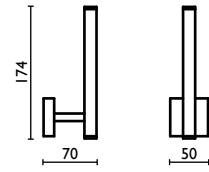

51	03	18	24	27	50	52	55	66	68	69	76	90	91	92
€	88,00	105,60	105,60	118,80	118,80	105,60	136,40	140,80	118,80	132,00	88,00	123,20	118,80	118,80	118,80