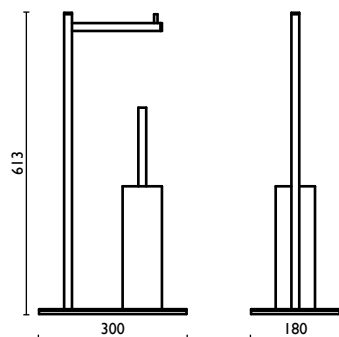

### QU 633

RI .27

Piantana con porta rotolo e porta scopino in ottone h 61 cm.  
 Standing with toilet roll holder and toilet brush holder in brass h 61 cm.  
 Porte-papier et porte-balai sur pied en laiton h 61 cm.  
 Handtuchständer mit Papierrollenhalter und Toilettenbürsten-Garnitur h 61 cm.  
 Стойка напольная с бумагодержателем и ёршиком, h 61 см.