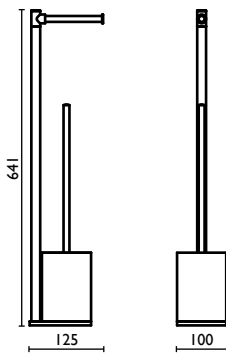

PI 634

Piantana con porta rotolo e porta scopino h 64 cm.
Standing with toilet roll holder and toilet brush holder h 64 cm.
Porte-papier et porte-balai sur pied h 64 cm.
Handtuchständer mit Papierrollenhalter und Toilettenbürsten-Garnitur h 64 cm.
Стойка напольная с бумагодержателем и ёршиком, h 64 см.

Indicata per serie - Matching with series - Rattachée à series - Geeignet für die serie - Подходит для серии
TUTTE; ALL; TOUTES; ALLE; ВСЕ