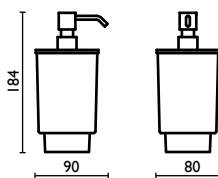

€ **00***
20,00

* vetro satinato
* satin glass
* verre dépoli

* SatiniertGlas
* Стекло матовое

Capacità - Capacity - Capacité -
Карazität - Вместимость: 0,275 lt - л

RI .69

DE; EZ

Ricambio porta sapone liquido in vetro satinato con ricambio erogatore
Spare liquid soap dispenser holder in satin glass with pump
Rechange porte-diffuseur de savon en verre dépoli avec pompe de rechange
Ersatz-Flüssigseifenhalter aus Satiniertglas mit Ersatzpumpspender
Запасной держатель для жидкого мыла из матового стекла с запасным дозатором