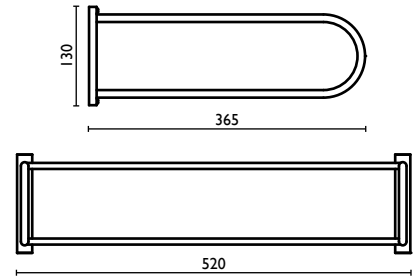

51	03	18	24	27	50	52	55	66	68	69	76	90	91	92
€ 180,00	216,00	216,00	243,00	243,00	216,00	279,00	288,00	243,00	270,00	180,00	252,00	243,00	243,00	243,00

GH 818

Distributore sacchetti igienici
Sanitary bags dispenser
Distributeur sachets hygiéniques
Hygienebeutelspender
Контейнер для гигиенических пакетов

73*
€ 72,00

* Acciaio inox
* Stainless steel
* Acier inox

* Edelstahl
* Нержавеющая сталь