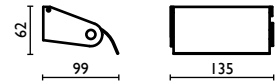

STANZA

ST 236

Porta rotolo coperto
Covered toilet roll holder
Porte-papier couvert
Wand-Papierrollenhalter mit Deckel
Бумагодержатель с крышкой

€ ~~73*~~
66,00

* Acciaio inox
* Stainless steel
* Acier inox

* Edelstahl
* Нержавеющая
сталь

ST 241

Appendino
Hook
Porte-peignoir
Wand-Kleiderhaken
Крючок одинарный

51	03	18	24	27	50	52	55	66	68	69	76	90	91	92
€ 58,00	69,60	69,60	78,30	78,30	69,60	89,90	92,80	78,30	87,00	58,00	81,20	78,30	78,30	78,30

ST 242

Appendino doppio
Double hook
Porte-peignoir double
Doppelt-Wand-Kleiderhaken
Крючок двойной

51	03	18	24	27	50	52	55	66	68	69	76	90	91	92
€ 59,00	70,80	70,80	79,65	79,65	70,80	91,45	94,40	79,65	88,50	59,00	82,60	79,65	79,65	79,65

ST 243

Appendino
Hook
Porte-peignoir
Wand-Kleiderhaken
Крючок одинарный

51	03	18	24	27	50	52	55	66	68	69	76	90	91	92
€ 55,00	66,00	66,00	74,25	74,25	66,00	85,25	88,00	74,25	82,50	55,00	77,00	74,25	74,25	74,25