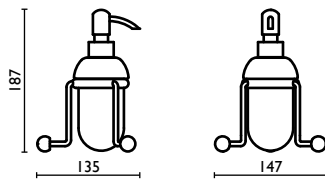

RE 727

Capacità - Capacity - Capacité -
Kapazität - Вместимость: 0,275 lt - л

RI .18; RI .40

Porta sapone liquido d'appoggio in
vetro satinato

Standing liquid soap dispenser holder
in satin glass

Porte-diffuseur de savon à poser en
verre dépoli

SatiniertGlas-Stand-Seifenspender

Дозатор для жидкого мыла,
настольный, из матового стекла