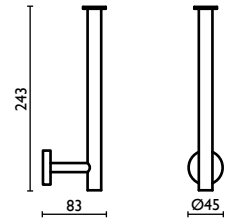

51	03	18	24	27	50	52	55	66	68	69	76	90	91	92
€	95,00	114,00	114,00	128,25	128,25	114,00	147,25	152,00	128,25	142,50	95,00	133,00	128,25	128,25	128,25