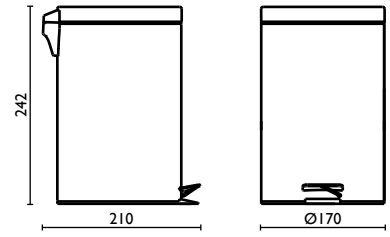

GH 915

Contenitore rifiuti 3 lt.
Pedal bin 3 lt.
Poubelle 3 lt.
Mülleimer 3 lt.
Ведро мусорное, с ножной педалью,
объем: 3 л