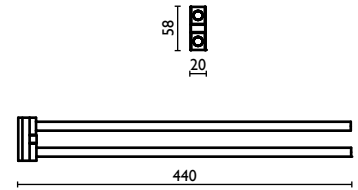

51	03	18	24	27	50	52	55	66	68	69	76	90	91	92
€	164,00	196,80	196,80	221,40	221,40	196,80	254,20	262,40	221,40	246,00	164,00	229,60	221,40	221,40	221,40