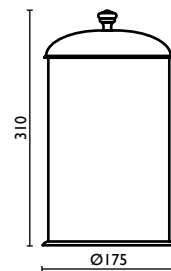

51	03	18	24	27	50	52	55	66	68	69	76	90	91	92
€ 300,00	360,00	360,00	405,00	405,00	360,00	465,00	480,00	405,00	450,00	300,00	420,00	405,00	405,00	405,00