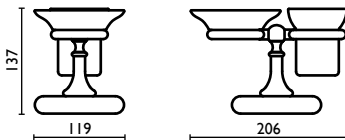

51	03	18	24	27	50	52	55	66	68	69	76	90	91	92
€ 112,00	134,40	134,40	151,20	151,20	134,40	173,60	179,20	151,20	168,00	112,00	156,80	151,20	151,20	151,20

**RE 773**

RI .03; RI .11

Porta sapone e bicchiere d'appoggio  
in vetro satinato