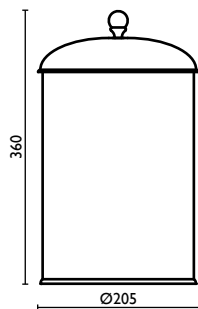

FS 916

Bidoncino per carta 8 Lt.
Waste bin 8 Lt.
Poubelle 8 Lt.
Mülleimer 8 Lt.
Ведро мусорное для ванной комнаты, объем 8 л