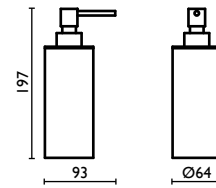

Capacità - Capacity - Capacité - Kapazität - Вместимость: 0,250 lt - л

	74	07	29	95
€	158,00	252,80	252,80	252,80