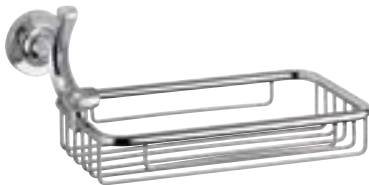

OP 134

Porta sapone a cestino in ottone
Basket soap holder in brass
Porte-savon à panier en laiton
Seifenhalterkörbchen für Dusche aus
Messing
Мыльница в ванную, подвесная,
сетчатая, латунная