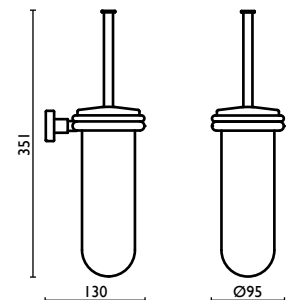

51	03	18	24	27	50	52	55	66	68	69	76	90	91	92
€	135,00	162,00	162,00	182,25	182,25	162,00	209,25	216,00	182,25	202,50	135,00	189,00	182,25	182,25	182,25