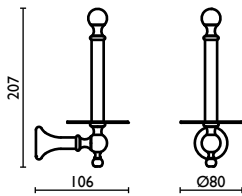

RE 234

Porta rotolo di scorta
Reserve toilet roll holder
Porte-papier de rechange
Wand-Ersatzrollenhalter
Бумагодержатель запасного рулона