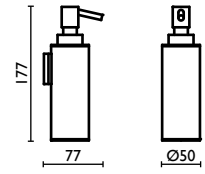

Capacità - Capacity - Capacité -
Kapazität - Вместимость: 0,175 lt - л

	51	03	18	24	27	50	52	55	66	68	69	76	90	91	92
€	140,00	168,00	168,00	189,00	189,00	168,00	217,00	224,00	189,00	210,00	140,00	196,00	189,00	189,00	189,00