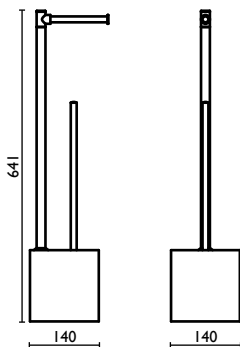

PI 635

Piantana con porta rotolo e porta scopino h 64 cm.
Standing with toilet roll holder and toilet brush holder h 64 cm.
Porte-papier et porte-balai sur pied h 64 cm.
Handtuchständer mit Papierrollenhalter und Toilettenbürsten-Garnitur h 64 cm.
Стойка напольная с бумагодержателем и ёршиком, h 64 см.

Indicata per serie - Matching with series - Rattachée à series - Geeignet für die serie - Подходит для серии
TUTTE; ALL; TOUTES; ALLE; ВСЕ