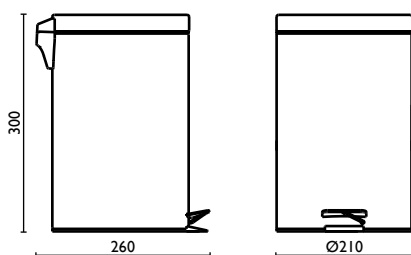

GH 916

Contentore rifiuti 5 lt.

Pedal bin 5 lt.

Poubelle 5 lt.

Mülleimer 5 lt.

Ведро мусорное, с ножной педалью, объем: 5 л