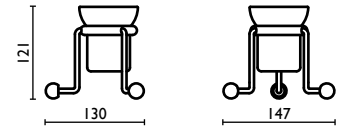

51	03	18	24	27	50	52	55	66	68	69	76	90	91	92
€	112,00	134,40	134,40	151,20	151,20	134,40	173,60	179,20	151,20	168,00	112,00	156,80	151,20	151,20	151,20