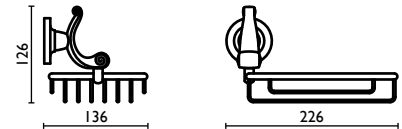

51	03	18	24	27	50	52	55	66	68	69	76	90	91	92
€ 153,00	183,60	183,60	206,55	206,55	183,60	237,15	244,80	206,55	229,50	153,00	214,20	206,55	206,55	206,55