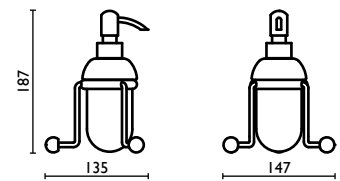

Capacità - Capacity - Capacité -
Kapazität - Вместимость: 0,275 lt - л

	51	03	18	24	27	50	52	55	66	68	69	76	90	91	92
€	158,00	189,60	189,60	213,30	213,30	189,60	244,90	252,80	213,30	237,00	158,00	221,20	213,30	213,30	213,30