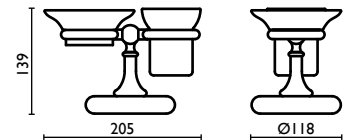

51	03	18	24	27	50	52	55	66	68	69	76	90	91	92
€ 358,00	429,60	429,60	483,30	483,30	429,60	554,90	572,80	483,30	537,00	358,00	501,20	483,30	483,30	483,30

**FS 773**

RI .03; RI .11; FS .47

Porta sapone e bicchiere d'appoggio in vetro satinato  
Standing soap and tumbler holder in satin glass  
Porte-savon et verre à poser en verre dépoli  
Stand-Becher-und Seifenhalter aus Satiniertglas  
Держатель мыльницы и стакана из матового стекла, настольный