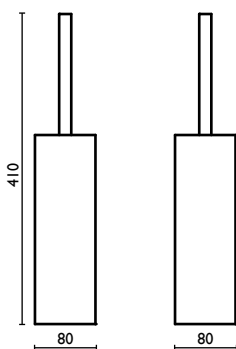

EZ 251

Porta scopino d'appoggio in ottone
Standing toilet brush holder in brass
Porte-balai à poser en laiton
Stand-Toilettenbürsten-Garnitur aus Messing
Ершик для туалета, напольный, латунный

	51	03	18	24	27	50	52	55	66	68	69	76	90	91	92
€	185,00	222,00	222,00	249,75	249,75	222,00	286,75	296,00	249,75	277,50	185,00	259,00	249,75	249,75	249,75