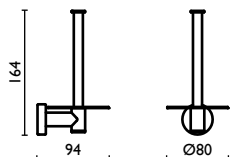

TE 234

Porta rotolo di scorta
Reserve toilet roll holder
Porte-papier de rechange
Wand-Ersatzrollenhalter
Бумагодержатель запасного рулона