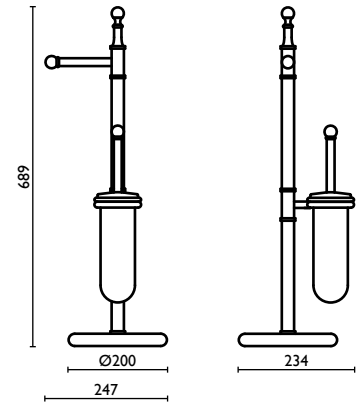

51	03	18	24	27	50	52	55	66	68	69	76	90	91	92
€	380,00	456,00	456,00	513,00	513,00	456,00	589,00	608,00	513,00	570,00	380,00	532,00	513,00	513,00	513,00

RE 614

Piantana con 3 porta salvietta h 98 cm.
Standing with 3 towel rails h 98 cm.
3 porte-serviettes sur pied h 98 cm.
Handtuchständer mit 3 Handtuchhaltern h 98 cm.
Стойка напольная с 3 полотенцедержателями, h 98 см.

Indicata per serie - Matching with series - Rattachée à series - Geeignet für die serie - Подходит для серии
ANTICA; CANOVA; OPERA; SHIRE; REGENCY