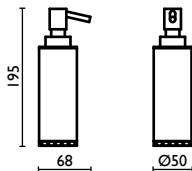

Capacità - Capacity - Capacité -
Kapazität - Вместимость: 0,175 lt - л

AP 727

Porta sapone liquido d'appoggio in ottone
Standing liquid soap dispenser holder in brass
Porte-diffuseur de savon à poser en laiton
Stand-Seifenspender aus Messing

Дозатор для жидкого мыла, настольный, латунный