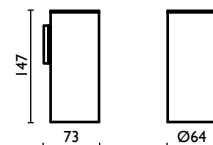

74	07	29	95
€	97,00	155,20	155,20	155,20