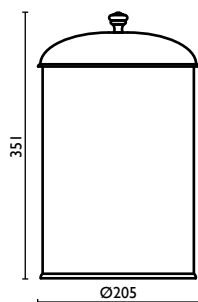

AA 916

Bidoncino per carta 8 Lt.
Waste bin 8 Lt.
Poubelle 8 Lt.
Mülleimer 8 lt
Ведро мусорное для ванной комнаты, объём 8 л