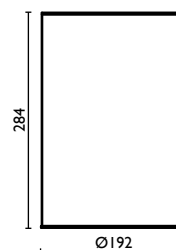

51	03	18	24	27	50	52	55	66	68	69	76	90	91	92
€	285,00	342,00	342,00	384,75	384,75	342,00	441,75	456,00	384,75	427,50	285,00	399,00	384,75	384,75	384,75