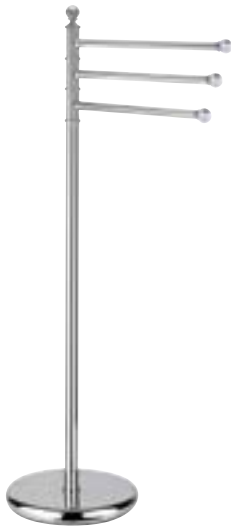

PIANTANE Standings - À poser - Ständer - Стойки напольные