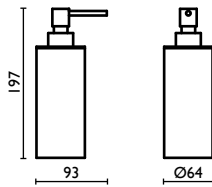

Мыльница в ванную, настольная, из нержавеющей стали

Capacità - Capacity - Capacité -  
Kapazität - Вместимость: 0,250 lt - л

	<b>74</b>	<b>07</b>	<b>29</b>	<b>95</b>
€	158,00	252,80	252,80	252,80

**TX 728**