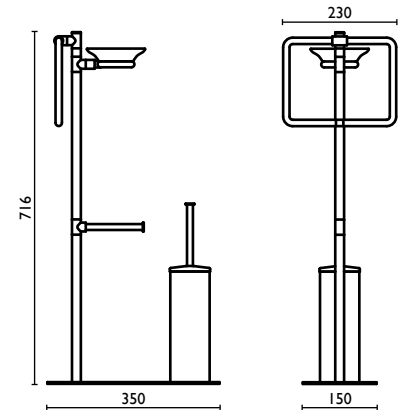

TE 635

Piantana con porto rotolo, porta sapone in vetro satinato, anello e porta scopino in ottone h 72 cm.
Standing with toilet roll holder, soap holder in satin glass, towel ring and toilet brush holder in brass h 72 cm.
Porte-papier, porte-savon en verre dépoli, anneau porte-serviette et porte-balai sur pied en laiton h 72 cm.
Handtuchständer mit Kreisförmiger Handtuchhalter und Satiniert-Glas-Seifenhalter, Papierrollenhalter und Toilettenbürsten-Garnitur h 72 cm.
Стойка напольная с полотенцедержателем кольцом, мыльницей из матового стекла, бумагодержателем и ёршиком, h 72 см.

Indicata per serie - Matching with series - Rattachée à series - Geeignet für die serie - Подходит для серии
AMBIENTE; AMBIENTE ELITE; CARMEN; GRAND HOTEL; OPTIMA; STANZA; TECNO; TECNOHOTEL