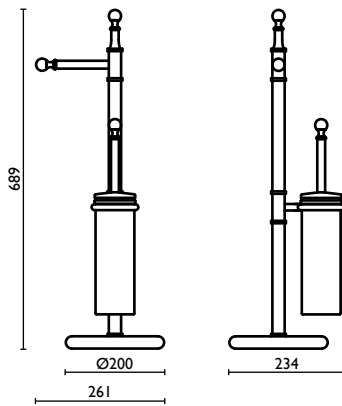

**RE 634**

Piantana con porta rotolo e porta scopino in ottone h 69 cm.  
 Standing with toilet roll holder and toilet brush holder in brass h 69 cm.  
 Porte-papier sur pied et porte-balai en laiton h 69 cm.  
 Handtuchständer mit Papierrollenhalter und Toilettenbürsten-Garnitur h 69 cm.  
 Стойка напольная с бумагодержателем и ёршиком, h 69 см.