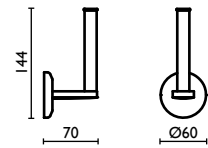

51	03	18	24	27	50	52	55	66	68	69	76	90	91	92
€	71,00	85,20	85,20	95,85	95,85	85,20	110,05	113,60	95,85	106,50	71,00	99,40	95,85	95,85	95,85