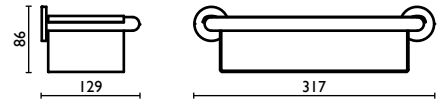

## AE 137

Mensola per doccia 25 cm.  
 Shower shelf 25 cm.  
 Étagère pour la douche 25 cm.  
 Ablage für Dusche 25 cm.  
 Полка подвесная для душевой кабины, 25 см.

	<b>51</b>	<b>03</b>	<b>18</b>	<b>24</b>	<b>27</b>	<b>50</b>	<b>52</b>	<b>55</b>	<b>66</b>	<b>68</b>	<b>69</b>	<b>76</b>	<b>90</b>	<b>91</b>	<b>92</b>
€	190,00	-	-	-	-	-	294,50	304,00	-	285,00	-	266,00	256,50	-	-