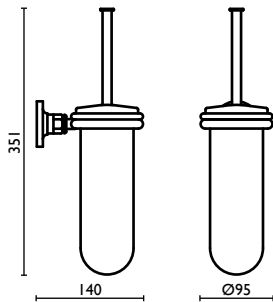

51	03	18	24	27	50	52	55	66	68	69	76	90	91	92
€ 167,00	200,40	200,40	225,45	225,45	200,40	258,85	267,20	225,45	250,50	167,00	233,80	225,45	225,45	225,45

VI 234

Porta rotolo di scorta
Reserve toilet roll holder
Porte-papier de rechange
Wand-Ersatzrollenhalter
Бумагодержатель запасного рулона