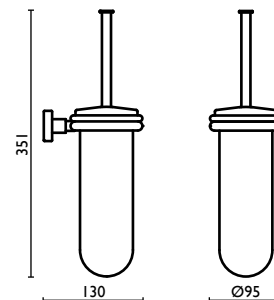

51	03	18	24	27	50	52	55	66	68	69	76	90	91	92
€	135,00	162,00	162,00	182,25	182,25	162,00	209,25	216,00	182,25	202,50	135,00	189,00	182,25	182,25	182,25