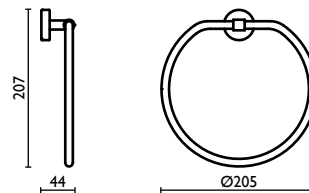

51	03	18	24	27	50	52	55	66	68	69	76	90	91	92
€	78,00	93,60	93,60	105,30	105,30	93,60	120,90	124,80	105,30	117,00	78,00	109,20	105,30	105,30	105,30