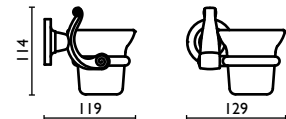

51	03	18	24	27	50	52	55	66	68	69	76	90	91	92
€ 120,00	144,00	144,00	162,00	162,00	144,00	186,00	192,00	162,00	180,00	120,00	168,00	162,00	162,00	162,00