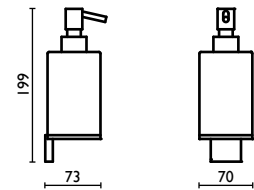

Capacità - Capacity - Capacité -
Karazität - Вместимость: 0,375 lt - л

51	03	18	24	27	50	52	55	66	68	69	76	90	91	92
€ 183,00	219,60	219,60	247,05	247,05	219,60	283,65	292,80	247,05	274,50	183,00	256,20	247,05	247,05	247,05