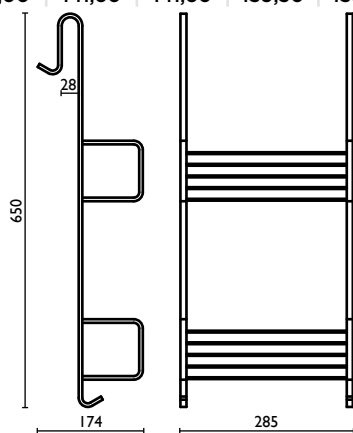

51	03	18	24	27	50	52	55	66	68	69	76	90	91	92
€	118,00	141,60	141,60	159,30	159,30	141,60	182,90	188,80	159,30	177,00	118,00	165,20	159,30	159,30	159,30

GH 159

Porta sapone a cestino doppio in ottone da appendere

Hanging double basket soap holder in brass

Porte-savon double à panier à accrocher en laiton

Doppelt-Seifenhalterkörbchen auf der Dusche hängen aus Messing

Мыльница для душевой кабины, подвесная, надверная, сетчатая, двухъярусная, латунная