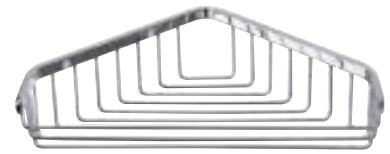

Мыльница для душевой кабины, подвесная, треугольная, сетчатая, латунная, 27 см.

	<b>51</b>	<b>03</b>	<b>18</b>	<b>24</b>	<b>27</b>	<b>50</b>	<b>52</b>	<b>55</b>	<b>66</b>	<b>68</b>	<b>69</b>	<b>76</b>	<b>90</b>	<b>91</b>	<b>92</b>
€	66,50	79,80	79,80	89,78	89,78	79,80	103,08	106,40	89,78	99,75	66,50	93,10	89,78	89,78	89,78