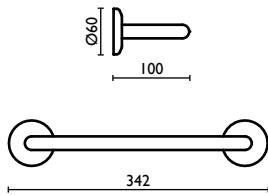

51	03	18	24	27	50	52	55	66	68	69	76	90	91	92
€ 95,00	114,00	114,00	128,25	128,25	114,00	147,25	152,00	128,25	142,50	95,00	133,00	128,25	128,25	128,25

GH 211

Porta salvietta 45 cm.
Towel rail 45 cm.
Porte-serviette 45 cm.
Handtuchhalter 45 cm.
Держатель для полотенец, 45 см.