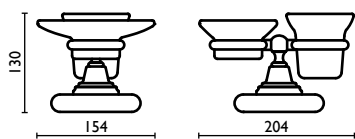

CA 772

RI .05; RI .14

Porta sapone e bicchiere d'appoggio in ceramica

Standing soap and tumbler holder in ceramic

Porte-savon et verre à poser en céramique

Stand-Becher-und Seifenhalter aus Keramik

Держатель мыльницы и стакана, керамические, настольный