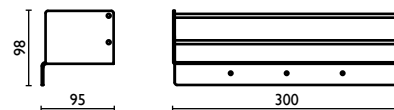

## MX 137

Mensola per doccia 30 cm.

Shower shelf 30 cm.

Étagère pour la douche 30 cm.

Ablage für Dusche 30 cm.

Полка подвесная для душевой кабины, 30 см.

	<b>74</b>	<b>07</b>	<b>29</b>	<b>95</b>
€	135,00	216,00	216,00	216,00