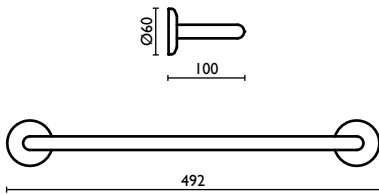

51	03	18	24	27	50	52	55	66	68	69	76	90	91	92
€ 102,00	122,40	122,40	137,70	137,70	122,40	158,10	163,20	137,70	153,00	102,00	142,80	137,70	137,70	137,70

GH 212

Porta salvietta 60 cm.
Towel rail 60 cm.
Porte-serviette 60 cm.
Handtuchhalter 60 cm.
Держатель для полотенец, 60 см.