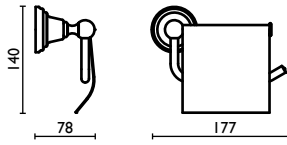

CA 236

Porta rotolo coperto
Covered toilet roll holder
Porte-papier couvert
Wand-Papierrollenhalter mit Deckel
Бумагодержатель с крышкой