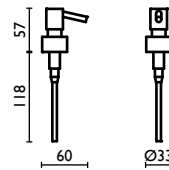

51	03	18	24	27	50	52	55	66	68	69	76	90	91	92
€	43,00	51,60	51,60	58,05	58,05	51,60	66,65	68,80	58,05	64,50	43,00	60,20	58,05	58,05	58,05