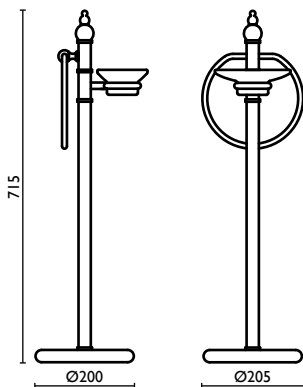

CA 633

Piantana con porta salvietta ad anello e porta sapone in ceramica h 72 cm.

Standing towel ring and soap holder in ceramic h 72 cm.

Anneau porte-serviette et porte-savon en céramique sur pied h 72 cm.

Handtuchständer mit Kreisförmiger Handtuchhalter und Seifenhalter aus Keramik h 72 cm.

Стойка напольная с полотенцедержателями кольцом, мыльницей из керамикой h 72 см.