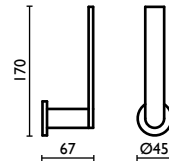

51	03	18	24	27	50	52	55	66	68	69	76	90	91	92
€ 90,00	108,00	108,00	121,50	121,50	108,00	139,50	144,00	121,50	135,00	90,00	126,00	121,50	121,50	121,50