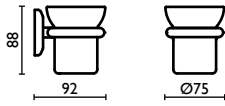

GH 145

Porta bicchiere in vetro satinato
Tumbler holder in satin glass
Porte-verre en verre dépoli
Wand-Becherhalter aus Satiniertglas
Стакан, настенный, из матового стекла

	51	03	18	24	27	50	52	55	66	68	69	76	90	91	92
€	65,00	78,00	78,00	87,75	87,75	78,00	100,75	104,00	87,75	97,50	65,00	91,00	87,75	87,75	87,75

GH 171

Porta asciugacapelli elettrico
Electrical hairdryer holder
Porte-sèche-cheveux électrique
Haartrocknerhalter
Держатель для фена, настенный

	51	03	18	24	27	50	52	55	66	68	69	76	90	91	92
€	65,00	78,00	78,00	87,75	87,75	78,00	100,75	104,00	87,75	97,50	65,00	91,00	87,75	87,75	87,75

GH 203

Porta salvietta a snodo
Swivel towel rail
Porte-serviette mobile
Schwenkbar-Handtuchhalter
Держатель для полотенец, двойной, поворотный

	51	03	18	24	27	50	52	55	66	68	69	76	90	91	92
€	104,00	124,80	124,80	140,40	140,40	124,80	161,20	166,40	140,40	156,00	104,00	145,60	140,40	140,40	140,40

GH 204

Porta salvietta 40 cm.
Towel rail 40 cm.
Porte-serviette 40 cm.
Handtuchhalter 40 cm.
Держатель для полотенец, 40 см.

	51	03	18	24	27	50	52	55	66	68	69	76	90	91	92
€	95,00	114,00	114,00	128,25	128,25	114,00	147,25	152,00	128,25	142,50	95,00	133,00	128,25	128,25	128,25