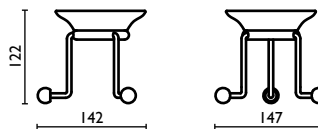

51	03	18	24	27	50	52	55	66	68	69	76	90	91	92
€ 122,00	146,40	146,40	164,70	164,70	146,40	189,10	195,20	164,70	183,00	122,00	170,80	164,70	164,70	164,70

**RE 725**

RI .03

Porta sapone d'appoggio in vetro satinato  
 Standing soap holder in satin glass  
 Porte-savon à poser en verre dépoli  
 SatiniertGlas-Stand-Seifenhalter  
 Мыльница в ванную, настольная, из матового стекла