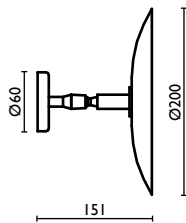

SP 812

Specchio ingranditore Ø20 cm. (2x)
Magnifying mirror Ø20 cm. (2x)
Miroir grossissant Ø20 cm. (2x)
Vergrößerungsspiegel Ø20 cm. (2x)
Увеличительное зеркало, круглое Ø20 см., без подсветки (2x)