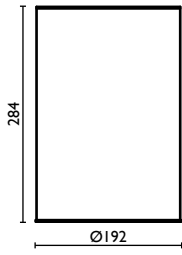

OM 916

Cestino gettacarte aperto 8 Lt.

Open waste bin 8 Lt.

Poubelle ouverte 8 Lt.

Öffnen Mülleimer 8 lt

Открытое ведро мусорное в ванную, объем 8 л