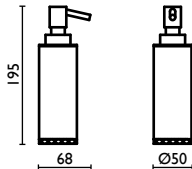

AP 727

Capacità - Capacity - Capacité - Карazität - Вместимость: 0,175 lt - л

Porta sapone liquido d'appoggio in ottone

Standing liquid soap dispenser holder in brass

Porte-diffuseur de savon à poser en laiton

Stand-Seifenspender aus Messing

Дозатор для жидкого мыла, настольный, латунный