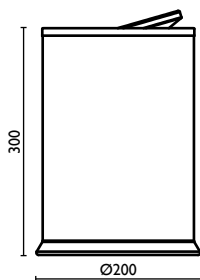

AM 917

Cestino gettacarte 5 Lt.
Waste bin 5 Lt.
Poubelle 5 Lt.
Mülleimer 5 lt
Ведро мусорное для ванной комнаты, объем 5 л