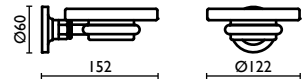

VITA

VI 122

Porta sapone in ceramica
Soap holder in ceramic
Porte-savon en céramique
Keramik-Wand-Seifenhalter
Мыльница в ванную, подвесная, керамическая

51	03	18	24	27	50	52	55	66	68	69	76	90	91	92
€ 120,00	144,00	144,00	162,00	162,00	144,00	186,00	192,00	162,00	180,00	120,00	168,00	162,00	162,00	162,00

VI 123

Porta sapone in vetro satinato
Soap holder in satin glass
Porte-savon en verre dépoli
SatiniertGlas-Wand-Seifenhalter
Мыльница в ванную, подвесная, из матового стекла

51	03	18	24	27	50	52	55	66	68	69	76	90	91	92
€ 110,00	132,00	132,00	148,50	148,50	132,00	170,50	176,00	148,50	165,00	110,00	154,00	148,50	148,50	148,50

VI 127

Porta sapone liquido in vetro satinato
Liquid soap dispenser holder in satin glass
Porte-diffuseur de savon en verre dépoli
SatiniertGlas-Wand-Seifenspender
Дозатор для жидкого мыла, настенный, из матового стекла

Capacità - Capacity - Capacité - Kapazität - Вместимость: 0,275 lt - л

51	03	18	24	27	50	52	55	66	68	69	76	90	91	92
€ 155,00	186,00	186,00	209,25	209,25	186,00	240,25	248,00	209,25	232,50	155,00	217,00	209,25	209,25	209,25

VI 128

Porta sapone liquido in ceramica
Liquid soap dispenser holder in ceramic
Porte-diffuseur de savon en céramique
Keramik-Wand-Seifenspender
Дозатор для жидкого мыла, настенный, керамический

Capacità - Capacity - Capacité - Kapazität - Вместимость: 0,250 lt - л

51	03	18	24	27	50	52	55	66	68	69	76	90	91	92
€ 172,00	206,40	206,40	232,20	232,20	206,40	266,60	275,20	232,20	258,00	172,00	240,80	232,20	232,20	232,20