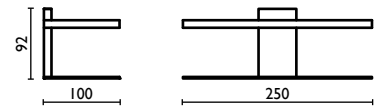

## OM 137

Mensola per doccia 25 cm.  
Shower shelf 25 cm.  
Étagère pour la douche 25 cm.  
Ablage für Dusche 25 cm.  
Полка подвесная для душевой  
кабины, 25 см.

	<b>51</b>	<b>03</b>	<b>18</b>	<b>24</b>	<b>27</b>	<b>50</b>	<b>52</b>	<b>55</b>	<b>66</b>	<b>68</b>	<b>69</b>	<b>76</b>	<b>90</b>	<b>91</b>	<b>92</b>
€	146,00	175,20	175,20	197,10	197,10	175,20	226,30	233,60	197,10	219,00	146,00	204,40	197,10	197,10	197,10