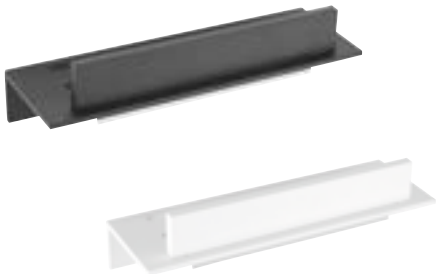

CE 111

Mensola per doccia con tiracqua 30 cm.
Shower shelf with squeegee 30 cm.
Étagère pour la douche avec raclette 30 cm.
Duschablage mit Duschwischer 30 cm.
Душевая полка со шваброй, 25 см.

51	03	18	24	27	50	52	55	66	68	69	76	90	91	92
€ -	200,00	200,00	-	-	-	-	-	-	-	-	-	-	-	-