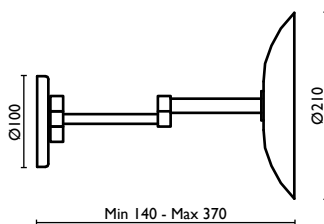

SP 813

Specchio ingranditore Ø21 cm., braccio doppio (2x)
Magnifying mirror Ø21 cm., double arm (2x)
Miroir grossissant Ø21 cm., double bras (2x)
Vergrößerungsspiegel mit schwenkbarem Doppelt-Arm Ø21 cm. (2x)
Увеличительное зеркало, 21 см, без подсветки (2x)