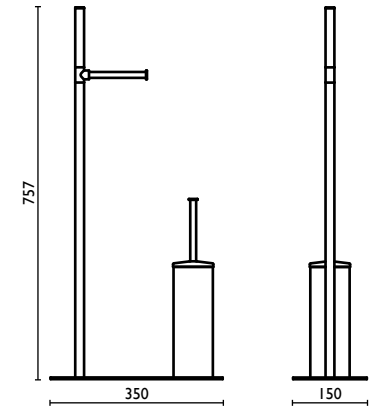

51	03	18	24	27	50	52	55	66	68	69	76	90	91	92
€ 270,00	324,00	324,00	364,50	364,50	324,00	418,50	432,00	364,50	405,00	270,00	378,00	364,50	364,50	364,50