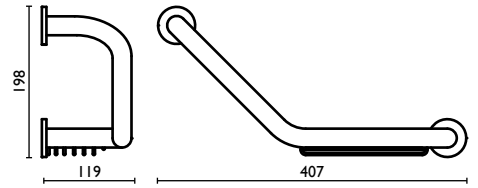

51	03	18	24	27	50	52	55	66	68	69	76	90	91	92
€ 160,00	192,00	192,00	216,00	216,00	192,00	248,00	256,00	216,00	240,00	160,00	224,00	216,00	216,00	216,00

GH 215

Porta salvietta 40 cm.
Towel rail 40 cm.
Porte-serviette 40 cm.
Handtuchhalter 40 cm.
Держатель для полотенец, 40 см.