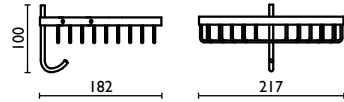

Мыльница для душевой кабины, треугольная, подвесная, сетчатая, с крючком, латунная

	<b>51</b>	<b>03</b>	<b>18</b>	<b>24</b>	<b>27</b>	<b>50</b>	<b>52</b>	<b>55</b>	<b>66</b>	<b>68</b>	<b>69</b>	<b>76</b>	<b>90</b>	<b>91</b>	<b>92</b>
€	130,00	156,00	156,00	175,50	175,50	156,00	201,50	208,00	175,50	195,00	130,00	182,00	175,50	175,50	175,50