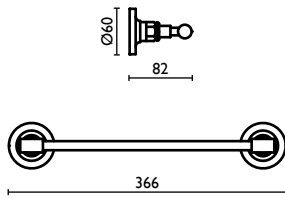

VI 210

Porta salvietta 30 cm.
Towel rail 30 cm.
Porte-serviette 30 cm.
Handtuchhalter 30 cm.
Держатель для полотенец, 30 см.