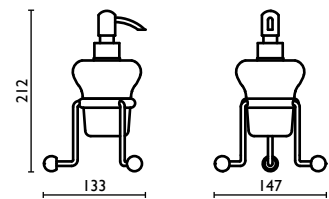

Capacità - Capacity - Capacité - Kapazität - Вместимость: 0,300 lt - л

51	03	18	24	27	50	52	55	66	68	69	76	90	91	92
€ 175,00	210,00	210,00	236,25	236,25	210,00	271,25	280,00	236,25	262,50	175,00	245,00	236,25	236,25	236,25