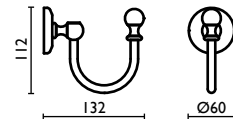

51	03	18	24	27	50	52	55	66	68	69	76	90	91	92
€	112,00	134,40	134,40	151,20	151,20	134,40	173,60	179,20	151,20	168,00	112,00	156,80	151,20	151,20	151,20