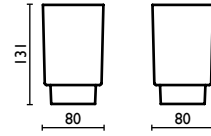

RI .70

DE; EZ

Ricambio bicchiere in vetro satinato
Spare tumbler in satin glass
Rechange verre en verre dépoli
Ersatz Becher aus Satiniertglas
Запчасть-стакан в ванную, из матового стекла

00*
€ 20,00

* vetro satinato
* satin glass
* verre dépoli

* SatiniertGlas
* Стекло матовое

RI .71

DE; EZ

Ricambio vaso per scopino in vetro satinato
Spare vase for toilet brush holder in satin glass
Rechange vase pour porte-balai en verre dépoli
Ersatz SatiniertGlasSchale für Bürsten-Garnitur
Запчасть-контейнер стеклянный для настенного ёршедержателя

00*
€ 25,00

* vetro satinato
* satin glass
* verre dépoli

* SatiniertGlas
* Стекло матовое

FS .47

FS

Ricambio sfera in cristallo Swarovski®
Spare Swarovski® sphere
Sphère de rechange Swarovski®
Ersatz Swarovski®Kugel
Запчасть-сфера из стекла Сваровски®

51	03	18	24	27	50	52	55	66	68	69	76	90	91	92
€ 35,00	42,00	42,00	47,25	47,25	42,00	54,25	56,00	47,25	52,50	35,00	49,00	47,25	47,25	47,25