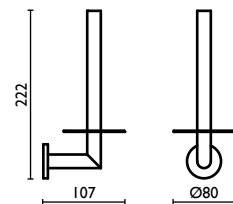

51	03	18	24	27	50	52	55	66	68	69	76	90	91	92
€ 93,00	111,60	111,60	125,55	125,55	111,60	144,15	148,80	125,55	139,50	93,00	130,20	125,55	125,55	125,55