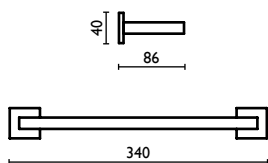

**DE 210**

Porta salvietta 30 cm.  
 Towel rail 30 cm.  
 Porte-serviette 30 cm.  
 Handtuchhalter 30 cm.  
 Держатель для полотенец, 30 см.

	<b>51</b>	<b>03</b>	<b>18</b>	<b>24</b>	<b>27</b>	<b>50</b>	<b>52</b>	<b>55</b>	<b>66</b>	<b>68</b>	<b>69</b>	<b>76</b>	<b>90</b>	<b>91</b>	<b>92</b>
€	85,00	102,00	102,00	114,75	114,75	102,00	131,75	136,00	114,75	127,50	85,00	119,00	114,75	114,75	114,75