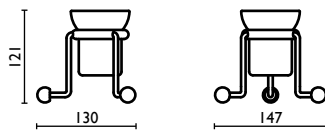

RE 745

RI .11

Porta bicchiere d'appoggio in vetro
satinato

Standing tumbler holder in satin glass

Porte-verre à poser en verre dépoli

Stand-Becherhalter aus Satiniertglas

Стакан, настольный, из матового
стекла