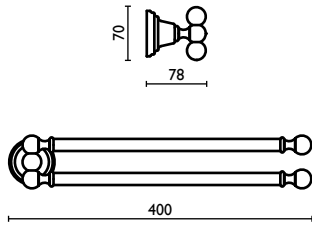

CA 214

Porta salvietta a snodo
Swivel towel rail
Porte-serviette mobile
Schwenkbar-Handtuchhalter
Держатель для полотенец, двойной, поворотный