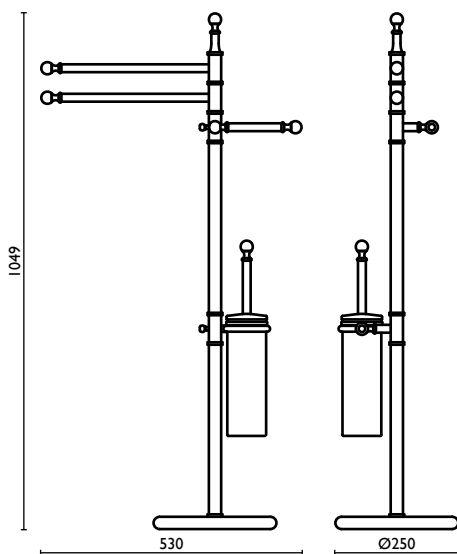

**RE 646**

Piantana con 2 porta salvietta, porta rotolo e porta scopino in ottone h 105 cm.  
 Standing with 2 towel rails, toilet roll holder and toilet brush holder in brass h 105 cm.  
 Porte serviette, porte-papier et porte-balai el laiton sur pied h 105 cm.  
 Handtuchständer mit 2 Handtuchhaltern, Papierrollenhalter und Toilettenbürsten-Garnitur h 105 cm.  
 Стойка напольная с бумагодержателем, ёршиком и 2 полотенцедержателями, h 105 см.  
*Indicata per serie - Matching with series - Rattachée à series - Geeignet für die serie - Подходит для серии*  
**ANTICA; CANOVA; OPERA; SHIRE; REGENCY**