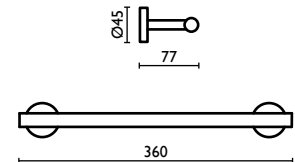

## OM 210

Porta salvietta 30 cm.  
Towel rail 30 cm.  
Porte-serviette 30 cm.  
Handtuchhalter 30 cm.  
Держатель для полотенец, 30 см.

	<b>51</b>	<b>03</b>	<b>18</b>	<b>24</b>	<b>27</b>	<b>50</b>	<b>52</b>	<b>55</b>	<b>66</b>	<b>68</b>	<b>69</b>	<b>76</b>	<b>90</b>	<b>91</b>	<b>92</b>
€	140,00	168,00	168,00	189,00	189,00	168,00	217,00	224,00	189,00	210,00	140,00	196,00	189,00	189,00	189,00