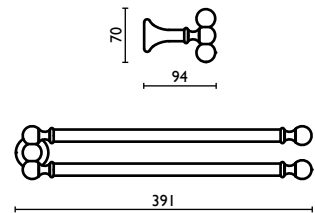

51	03	18	24	27	50	52	55	66	68	69	76	90	91	92
€	139,00	166,80	166,80	187,65	187,65	166,80	215,45	222,40	187,65	208,50	139,00	194,60	187,65	187,65	187,65