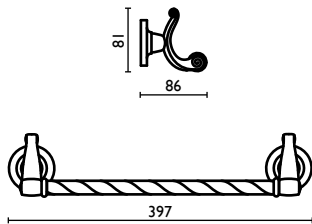

**OP 210**

Porta salvietta 30 cm.  
 Towel rail 30 cm.  
 Porte-serviette 30 cm.  
 Handtuchhalter 30 cm.  
 Держатель для полотенец, 30 см.

	<b>51</b>	<b>03</b>	<b>18</b>	<b>24</b>	<b>27</b>	<b>50</b>	<b>52</b>	<b>55</b>	<b>66</b>	<b>68</b>	<b>69</b>	<b>76</b>	<b>90</b>	<b>91</b>	<b>92</b>
€	140,00	168,00	168,00	189,00	189,00	168,00	217,00	224,00	189,00	210,00	140,00	196,00	189,00	189,00	189,00