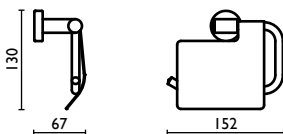

51	03	18	24	27	50	52	55	66	68	69	76	90	91	92
€	45,00	54,00	54,00	60,75	60,75	54,00	69,75	72,00	60,75	67,50	45,00	63,00	60,75	60,75	60,75

TH 236

Porta rotolo coperto
Covered toilet roll holder
Porte-papier couvert
Wand-Papierrollenhalter mit Deckel
Бумагодержатель с крышкой