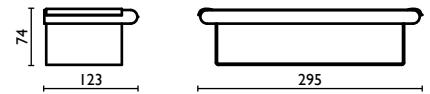

## AM 137

Mensola per doccia 25 cm.  
Shower shelf 25 cm.  
Étagère pour la douche 25 cm.  
Ablage für Dusche 25 cm.  
Полка подвесная для душевой  
кабины, 25 см.

	<b>51</b>	<b>03</b>	<b>18</b>	<b>24</b>	<b>27</b>	<b>50</b>	<b>52</b>	<b>55</b>	<b>66</b>	<b>68</b>	<b>69</b>	<b>76</b>	<b>90</b>	<b>91</b>	<b>92</b>
€	170,00	-	-	-	-	-	263,50	272,00	-	255,00	-	238,00	229,50	-	-