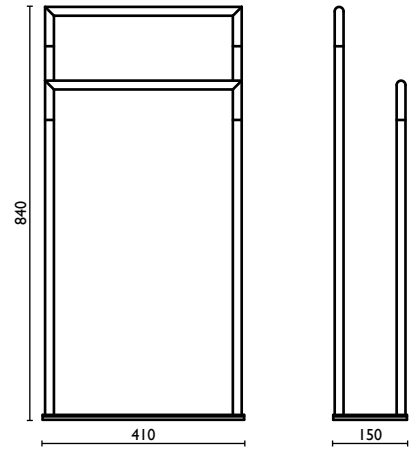

AM 616

Piantana doppia h 84 cm.
Standing with double towel rail h 84 cm.
Porte-serviette double sur pied h 84 cm.
Doppelt-Handtuchständer h 84 cm.
Стойка напольная, двойная, h 84 см.

Indicata per serie - Matching with series - Rattachée à series - Geeignet für die serie - Подходит для серии
AMBIENTE; AMBIENTE ELITE; CARMEN; GRAND HOTEL; OPTIMA; STANZA; TECNO; TECNOHOTEL

51	03	18	24	27	50	52	55	66	68	69	76	90	91	92
€ 360,00	432,00	432,00	486,00	486,00	432,00	558,00	576,00	486,00	540,00	360,00	504,00	486,00	486,00	486,00