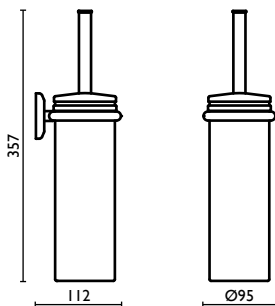

51	03	18	24	27	50	52	55	66	68	69	76	90	91	92
€	160,00	192,00	192,00	216,00	216,00	192,00	248,00	256,00	216,00	240,00	160,00	224,00	216,00	216,00	216,00

GH 223

Porta scopino in vetro satinato
Toilet brush holder in satin glass
Porte-balai en verre dépoli
Satiniert Glas-Wand-Toilettenbürsten-Garnitur
Ершик для туалета, подвесной, из матового стекла