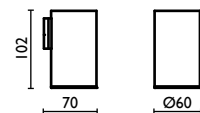

51	03	18	24	27	50	52	55	66	68	69	76	90	91	92
€	102,00	122,40	122,40	137,70	137,70	122,40	158,10	163,20	137,70	153,00	102,00	142,80	137,70	137,70	137,70