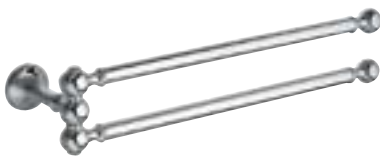

## RE 212

Porta salvietta 60 cm.  
Towel rail 60 cm.  
Porte-serviette 60 cm.  
Handtuchhalter 60 cm.  
Держатель для полотенец, 60 см.

	<b>51</b>	<b>03</b>	<b>18</b>	<b>24</b>	<b>27</b>	<b>50</b>	<b>52</b>	<b>55</b>	<b>66</b>	<b>68</b>	<b>69</b>	<b>76</b>	<b>90</b>	<b>91</b>	<b>92</b>
€	130,00	156,00	156,00	175,50	175,50	156,00	201,50	208,00	175,50	195,00	130,00	182,00	175,50	175,50	175,50