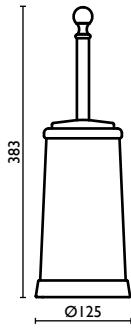

CA 252

Porta scopino d'appoggio in
ceramica
Standing toilet brush holder in
ceramic
Porte-balai à poser en céramique
Keramik-Stand-Toilettenbürsten-
Garnitur
Ершик для туалета, напольный,
керамический

	51	03	18	24	27	50	52	55	66	68	69	76	90	91	92
€	128,00	153,60	153,60	172,80	172,80	153,60	198,40	204,80	172,80	192,00	128,00	179,20	172,80	172,80	172,80

CA 253

Porta scopino d'appoggio in ottone
Standing toilet brush holder in brass
Porte-balai à poser en laiton
Stand-Toilettenbürsten-Garnitur aus
Messing
Ершик для туалета, напольный,
латунный