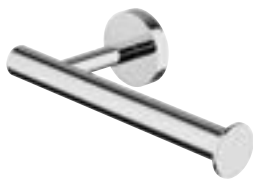

OM 235

Porta rotolo
Toilet roll holder
Porte-papier
Wand-Papierrollenhalter
Бумагодержатель без крышки