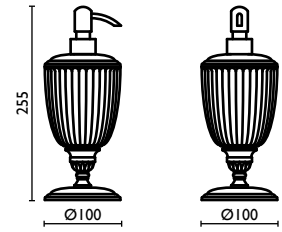

Capacità - Capacity - Capacité - Kapazität - Вместимость: 0,450 lt - л

51	03	18	24	27	50	52	55	66	68	69	76	90	91	92
€ 280,50	336,60	336,60	378,68	378,68	336,60	434,78	448,80	378,68	420,75	280,50	392,70	378,68	378,68	378,68

AA 742

RI .58

Porta bicchiere d'appoggio in ceramica

Standing tumbler holder in ceramic

Porte-verre à poser en céramique

Stand-Becherhalter aus Keramik

Стакан в ванную, настольный, керамический

51	03	18	24	27	50	52	55	66	68	69	76	90	91	92
€ 180,50	216,60	216,60	243,68	243,68	216,60	279,78	288,80	243,68	270,75	180,50	252,70	243,68	243,68	243,68