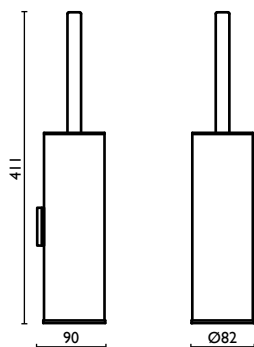

AP 220

Porta scopino in ottone
Toilet brush holder in brass
Porte-balai en laiton
Wand-Toilettenbürsten-Garnitur aus Messing
Ершик для туалета, подвесной, латунный

	51	03	18	24	27	50	52	55	66	68	69	76	90	91	92
€	150,00	180,00	180,00	202,50	202,50	180,00	232,50	240,00	202,50	225,00	150,00	210,00	202,50	202,50	202,50