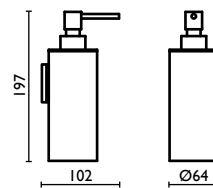

Capacità - Capacity - Capacité - Kapazität - Вместимость: 0,250 lt - л

	74	07	29	95
€	182,00	291,20	291,20	291,20