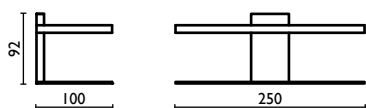

OM 137

Mensola per doccia 25 cm.
Shower shelf 25 cm.
Étagère pour la douche 25 cm.
Ablage für Dusche 25 cm.
Полка подвесная для душевой
кабины, 25 см.