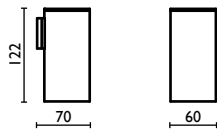

EZ 145

Porta bicchiere in ottone
Tumbler holder in brass
Porte-verre en laiton
Wand-Becherhalter aus Messing
Стакан, настенный, латунный