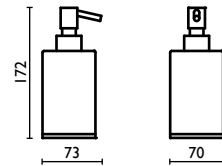

Capacità - Capacity - Capacité -
Kapazität - Вместимость: 0,375 lt - л

	51	03	18	24	27	50	52	55	66	68	69	76	90	91	92
€	120,00	144,00	144,00	162,00	162,00	144,00	186,00	192,00	162,00	180,00	120,00	168,00	162,00	162,00	162,00