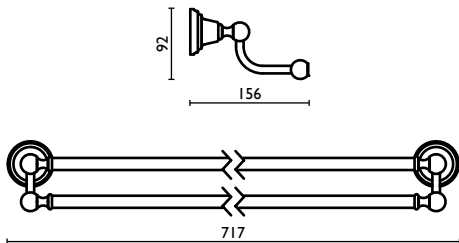

CA 217

Porta salvietta doppio 60 cm.
Double towel rail 60 cm.
Porte-serviette double 60 cm.
Doppelt-Handtuchhalter 60 cm.
Держатель для полотенец, двойной, 60 см.