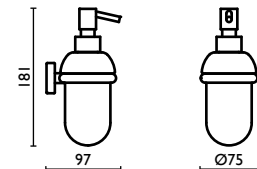

Capacità - Capacity - Capacité -
Kapazität - Вместимость: 0,275 lt - л

	51	03	18	24	27	50	52	55	66	68	69	76	90	91	92
€	110,00	132,00	132,00	148,50	148,50	132,00	170,50	176,00	148,50	165,00	110,00	154,00	148,50	148,50	148,50