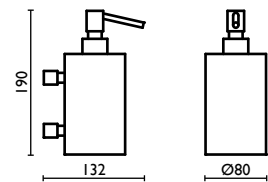

Capacità - Capacity - Capacité - Kapazität - Вместимость: 0,525 lt - л

	51	03	18	24	27	50	52	55	66	68	69	76	90	91	92
€	145,00	174,00	174,00	195,75	195,75	174,00	224,75	232,00	195,75	217,50	145,00	203,00	195,75	195,75	195,75