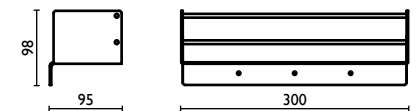

74	07	29	95
€ 135,00	216,00	216,00	216,00