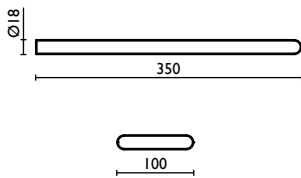

AM 215

Porta salvietta 35 cm.
Towel rail 35 cm.
Porte-serviette 35 cm.
Handtuchhalter 35 cm.
Держатель для полотенец, 35 см.