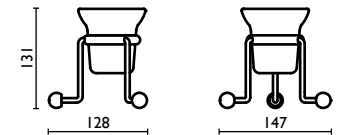

51	03	18	24	27	50	52	55	66	68	69	76	90	91	92
€ 122,00	146,40	146,40	164,70	164,70	146,40	189,10	195,20	164,70	183,00	122,00	170,80	164,70	164,70	164,70