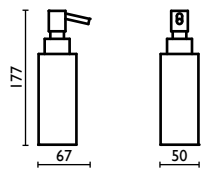

**QU 725**

Porta sapone d'appoggio in ottone  
 Standing soap holder in brass  
 Porte-savon à poser en laiton  
 Stand-Seifenhalter aus Messing  
 Мыльница в ванную, настольная,  
 латунная

	<b>51</b>	<b>03</b>	<b>18</b>	<b>24</b>	<b>27</b>	<b>50</b>	<b>52</b>	<b>55</b>	<b>66</b>	<b>68</b>	<b>69</b>	<b>76</b>	<b>90</b>	<b>91</b>	<b>92</b>
€	123,00	147,60	147,60	166,05	166,05	147,60	190,65	196,80	166,05	184,50	123,00	172,20	166,05	166,05	166,05