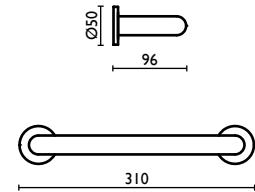

51	03	18	24	27	50	52	55	66	68	69	76	90	91	92
€ 100,00	120,00	120,00	135,00	135,00	120,00	155,00	160,00	135,00	150,00	100,00	140,00	135,00	135,00	135,00