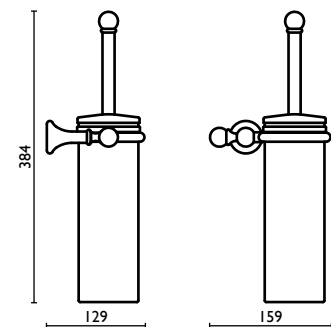

51	03	18	24	27	50	52	55	66	68	69	76	90	91	92
€	220,00	264,00	264,00	297,00	297,00	264,00	341,00	352,00	297,00	330,00	220,00	308,00	297,00	297,00	297,00