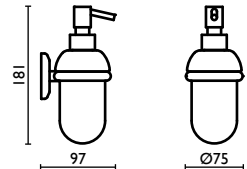

Capacità - Capacity - Capacité - Kapazität - Вместимость: 0,275 lt - л

	51	03	18	24	27	50	52	55	66	68	69	76	90	91	92
€	110,00	132,00	132,00	148,50	148,50	132,00	170,50	176,00	148,50	165,00	110,00	154,00	148,50	148,50	148,50