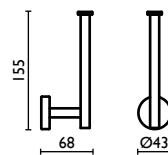

TECNOHOTEL INOX

TX 234

Porta rotolo di scorta
Reserve toilet roll holder
Porte-papier de rechange
Wand-Ersatzrollenhalter
Бумагодержатель запасного рулона

	74	07	29	95
€	50,00	80,00	80,00	80,00

TX 235

Porta rotolo
Toilet roll holder
Porte-papier
Wand-Papierrollenhalter
Бумагодержатель без крышки

	74	07	29	95
€	50,00	80,00	80,00	80,00

TX 241

Appendino
Hook
Porte-peignoir
Wand-Kleiderhaken
Крючок одинарный

	74	07	29	95
€	35,00	56,00	56,00	56,00

TX 243

Appendino
Hook
Porte-peignoir
Wand-Kleiderhaken
Крючок одинарный

	74	07	29	95
€	30,00	48,00	48,00	48,00