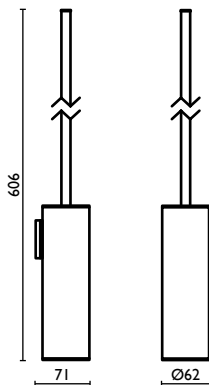

OM 221

Porta scopino in ottone
Toilet brush holder in brass
Porte-balai en laiton
Wand-Toilettenbürsten-Garnitur aus Messing
Ершик для туалета, подвесной, латунный

51	03	18	24	27	50	52	55	66	68	69	76	90	91	92
€ 140,00	168,00	168,00	189,00	189,00	168,00	217,00	224,00	189,00	210,00	140,00	196,00	189,00	189,00	189,00