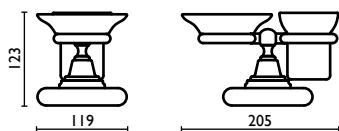

CA 773

Porta sapone e bicchiere d'appoggio in vetro satinato
Standing soap and tumbler holder in satin glass
Porte-savon et verre à poser en verre dépoli
Stand-Becher-und Seifenhalter aus Satiniertglas
Держатель мыльницы и стакана из матового стекла, настольный