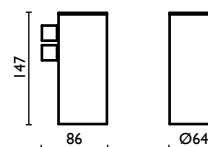

TECNOHOTEL INOX

TX 128

Porta sapone liquido in acciaio inox

Liquid soap dispenser holder in stainless steel

Porte-diffuseur de savon en acier inox

Wand-Seifenspender aus Edelstahl

Дозатор для жидкого мыла, настенный, из нержавеющей стали

Capacità - Capacity - Capacité - Kapazität - Вместимость: 0,250 lt - л

	74	07	29	95
€	190,00	304,00	304,00	304,00

TX 145

Porta bicchiere in acciaio inox

Tumbler holder in stainless steel

Porte-verre en acier inox

Wand-Becherhalter aus Edelstahl

Стакан, настенный, из нержавеющей стали

	74	07	29	95
€	105,00	168,00	168,00	168,00

TX 210

Porta salvietta 30 cm.

Towel rail 30 cm.

Porte-serviette 30 cm.

Handtuchhalter 30 cm.

Держатель для полотенец, 30 см.

	74	07	29	95
€	74,00	118,40	118,40	118,40

TX 211

Porta salvietta 45 cm.

Towel rail 45 cm.

Porte-serviette 45 cm.

Handtuchhalter 45 cm.

Держатель для полотенец, 45 см.

	74	07	29	95
€	81,00	129,60	129,60	129,60