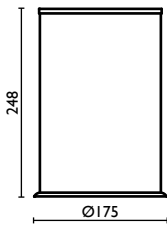

AM 915

Cestino gettacarte aperto 5 Lt.
Open waste bin 5 Lt.
Poubelle ouverte 5 Lt.
Öffnen Mülleimer 5 lt
Открытое ведро мусорное в ванную, объем 5 л