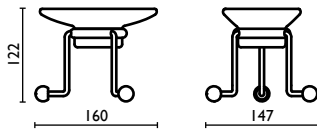

51	03	18	24	27	50	52	55	66	68	69	76	90	91	92
€	122,00	146,40	146,40	164,70	164,70	146,40	189,10	195,20	164,70	183,00	122,00	170,80	164,70	164,70	164,70

CA 723

Porta sapone d'appoggio in vetro
satinato
Standing soap holder in satin glass
Porte-savon à poser en verre dépoli
Satinier Glas-Stand-Seifenhalter
Мыльница в ванную, настольная, из
матового стекла