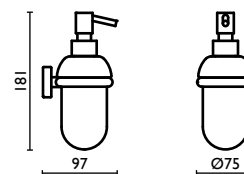

Capacità - Capacity - Capacité - Kapazität - Вместимость: 0,275 lt - л

	51	03	18	24	27	50	52	55	66	68	69	76	90	91	92
€	110,00	132,00	132,00	148,50	148,50	132,00	170,50	176,00	148,50	165,00	110,00	154,00	148,50	148,50	148,50