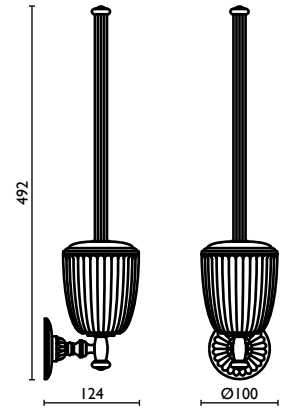

AIDA

AA 222

Porta scopino in ceramica
Toilet brush holder in ceramic
Porte-balai en céramique
Keramik-Wand-Toilettenbürsten-Garnitur
Ершик для туалета, подвесной, керамический

51	03	18	24	27	50	52	55	66	68	69	76	90	91	92
€ 284,00	340,80	340,80	383,40	383,40	340,80	440,20	454,40	383,40	426,00	284,00	397,60	383,40	383,40	383,40

AA 234

Porta rotolo di scorta
Reserve toilet roll holder
Porte-papier de rechange
Wand-Ersatzrollenhalter
Бумагодержатель запасного рулона

51	03	18	24	27	50	52	55	66	68	69	76	90	91	92
€ 194,00	232,80	232,80	261,90	261,90	232,80	300,70	310,40	261,90	291,00	194,00	271,60	261,90	261,90	261,90

AA 235

Porta rotolo
Toilet roll holder
Porte-papier
Wand-Papierrollenhalter
Бумагодержатель без крышки

51	03	18	24	27	50	52	55	66	68	69	76	90	91	92
€ 179,00	214,80	214,80	241,65	241,65	214,80	277,45	286,40	241,65	268,50	179,00	250,60	241,65	241,65	241,65