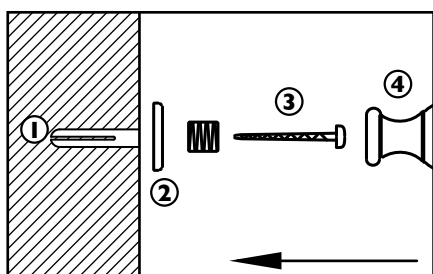

CA243 - CA244 - FR243 - GH243 - GH246 - GH247 - GH248 - MX245 - RE243 - RE244 - TH245 - TX243