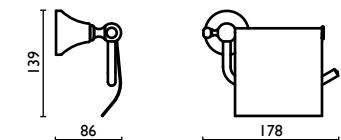

51	03	18	24	27	50	52	55	66	68	69	76	90	91	92
€ 135,00	162,00	162,00	182,25	182,25	162,00	209,25	216,00	182,25	202,50	135,00	189,00	182,25	182,25	182,25