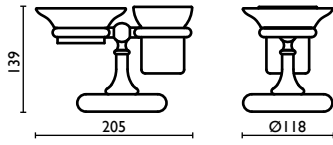

FS 773

Porta sapone e bicchiere d'appoggio in vetro satinato

Standing soap and tumbler holder in satin glass

Porte-savon et verre à poser en verre dépoli

Stand-Becher-und Seifenhalter aus Satiniertglas

Держатель мыльницы и стакана из матового стекла, настольный