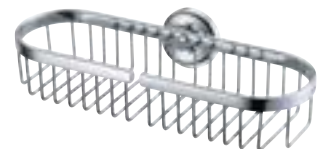

51	03	18	24	27	50	52	55	66	68	69	76	90	91	92
€ 60,00	72,00	72,00	81,00	81,00	72,00	93,00	96,00	81,00	90,00	60,00	84,00	81,00	81,00	81,00

**GH 137**

Porta sapone a cestino in ottone  
 Basket soap holder in brass  
 Porte-savon à panier en laiton  
 Seifenhalterkörbchen für Dusche aus Messing  
 Мыльница в ванную, подвесная, сетчатая, латунная