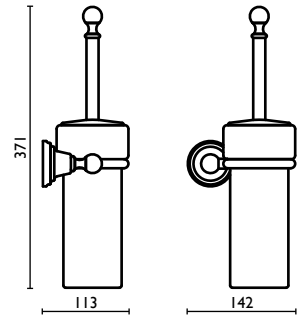

51	03	18	24	27	50	52	55	66	68	69	76	90	91	92
€ 200,00	240,00	240,00	270,00	270,00	240,00	310,00	320,00	270,00	300,00	200,00	280,00	270,00	270,00	270,00