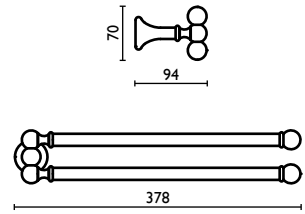

51	03	18	24	27	50	52	55	66	68	69	76	90	91	92
€	170,00	204,00	204,00	229,50	229,50	204,00	263,50	272,00	229,50	255,00	170,00	238,00	229,50	229,50	229,50