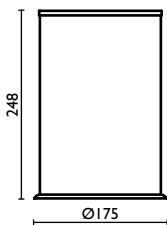

TE 915

Cestino gettacarte aperto 5 Lt.
Open waste bin 5 Lt.
Poubelle ouverte 5 Lt.
Öffnen Mülleimer 5 lt
Открытое ведро мусорное в ванную, объем 5 л