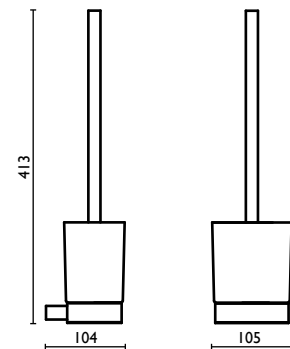

51	03	18	24	27	50	52	55	66	68	69	76	90	91	92
€	88,00	105,60	105,60	118,80	118,80	105,60	136,40	140,80	118,80	132,00	88,00	123,20	118,80	118,80	118,80

EZ 235

Porta rotolo
Toilet roll holder
Porte-papier
Wand-Papierrollenhalter
Бумагодержатель без крышки

	51	03	18	24	27	50	52	55	66	68	69	76	90	91	92
€	83,00	99,60	99,60	112,05	112,05	99,60	128,65	132,80	112,05	124,50	83,00	116,20	112,05	112,05	112,05