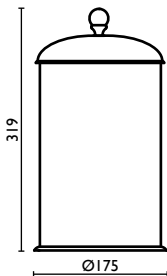

FS 915

Bidoncino per carta 5 Lt.

Waste bin 5 Lt.

Poubelle 5 Lt.

Mülleimer 5 Lt.

Ведро мусорное для ванной комнаты, объем 5 л