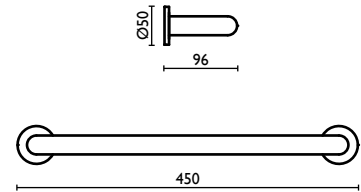

51	03	18	24	27	50	52	55	66	68	69	76	90	91	92
€	110,00	132,00	132,00	148,50	148,50	132,00	170,50	176,00	148,50	165,00	110,00	154,00	148,50	148,50	148,50