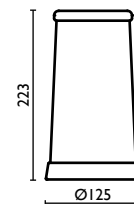

02*
€ 63,00

* bianco lucido
* glossy white
* blanc brillant

* weiß glanz
* белый глянцевый