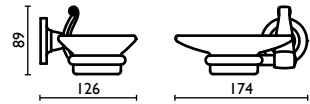

## OP 122

RI .05

Porta sapone in ceramica  
 Soap holder in ceramic  
 Porte-savon en céramique  
 Keramik-Wand-Seifenhalter  
 Мыльница в ванную, подвесная,  
 керамическая

51	03	18	24	27	50	52	55	66	68	69	76	90	91	92
€ 120,00	144,00	144,00	162,00	162,00	144,00	186,00	192,00	162,00	180,00	120,00	168,00	162,00	162,00	162,00