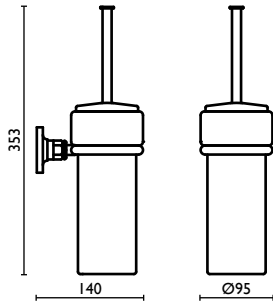

VI 222

RI .27; RI .51

Porta scopino in ceramica
Toilet brush holder in ceramic
Porte-balai en céramique
Keramik-Wand-Toilettenbürsten-Garnitur
Ершик для туалета, подвесной, керамический

51	03	18	24	27	50	52	55	66	68	69	76	90	91	92
€ 182,00	218,40	218,40	245,70	245,70	218,40	282,10	291,20	245,70	273,00	182,00	254,80	245,70	245,70	245,70

VI 223

RI .23; RI .28

Porta scopino in vetro satinato
Toilet brush holder in satin glass
Porte-balai en verre dépoli
SatiniertGlas-Wand-Toilettenbürsten-Garnitur
Ершик для туалета, подвесной, из матового стекла