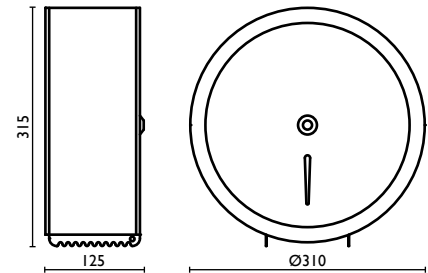

GH 823

Distributore di carta igienica 40 m. in acciaio inox con chiave
Toilet paper dispenser 40 m. in stainless steel with key
Distributeur papier hygiénique 40 m. en acier inox avec clé
Edelstahl-Wand-Toilettenpapierhalter 40 m.
Бумагодержатель из нержавеющей стали для рулона 40 м.