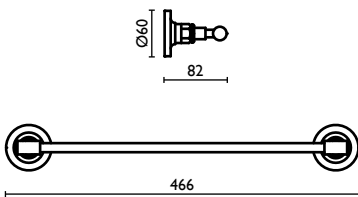

**VI 210**

Porta salvietta 30 cm.  
 Towel rail 30 cm.  
 Porte-serviette 30 cm.  
 Handtuchhalter 30 cm.  
 Держатель для полотенец, 30 см.

51	03	18	24	27	50	52	55	66	68	69	76	90	91	92
€ 150,00	180,00	180,00	202,50	202,50	180,00	232,50	240,00	202,50	225,00	150,00	210,00	202,50	202,50	202,50