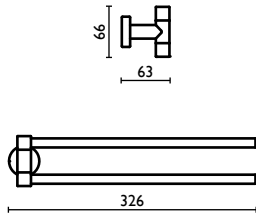

TE 214

Porta salvietta a snodo
Swivel towel rail
Porte-serviette mobile
Schwenkbar-Handtuchhalter
Держатель для полотенец, двойной, поворотный