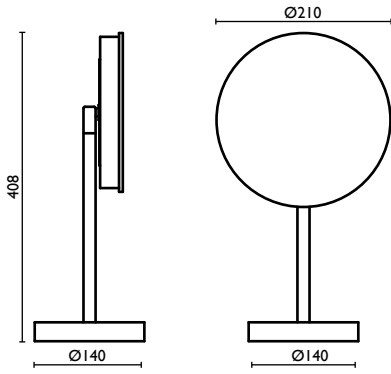

SP 820

Specchio ingranditore d'appoggio con luce al Led Ø21 cm. e batteria ricaricabile (2x)

Standing magnifying mirror with Led light Ø21 cm. and rechargeable battery (2x)

Miroir grossissant sur pied avec lumière Led Ø21 cm. et batterie rechargeable (2x)

Standvergrößerungsspiegel mit Led-Licht Ø21 cm. und Akku (2x)

Настольное косметическое зеркало со светодиодной подсветкой Ø21 см. и с аккумуляторной батареей (2x)