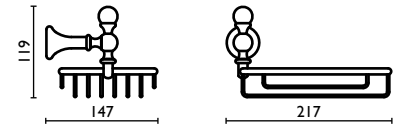

51	03	18	24	27	50	52	55	66	68	69	76	90	91	92
€	157,00	188,40	188,40	211,95	211,95	188,40	243,35	251,20	211,95	235,50	157,00	219,80	211,95	211,95	211,95