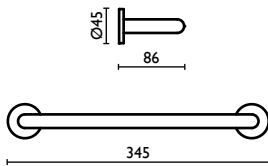

AE 210

Porta salvietta 30 cm.
Towel rail 30 cm.
Porte-serviette 30 cm.
Handtuchhalter 30 cm.
Держатель для полотенец, 30 см.