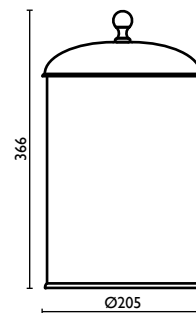

51	03	18	24	27	50	52	55	66	68	69	76	90	91	92
€ 358,00	429,60	429,60	483,30	483,30	429,60	554,90	572,80	483,30	537,00	358,00	501,20	483,30	483,30	483,30