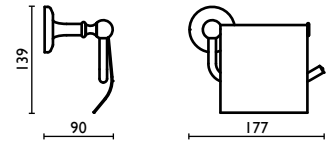

51	03	18	24	27	50	52	55	66	68	69	76	90	91	92
€	111,00	133,20	133,20	149,85	149,85	133,20	172,05	177,60	149,85	166,50	111,00	155,40	149,85	149,85	149,85