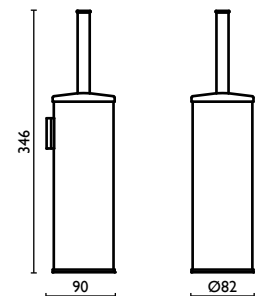

51	03	18	24	27	50	52	55	66	68	69	76	90	91	92
€	132,00	158,40	158,40	178,20	178,20	158,40	204,60	211,20	178,20	198,00	132,00	184,80	178,20	178,20	178,20