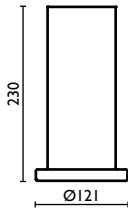

RI .26

↻ **CR; TE**

Ricambio vaso per scopino in ceramica

Spare vase for toilet brush holder in ceramic

Rechange vase pour porte-balai en céramique

Ersatz KeramikSchale für Bürsten-Garnitur

Запчасть-контейнер керамический для настенного ёршедержателя