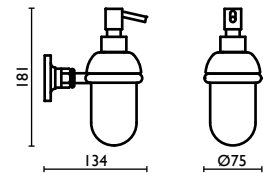

Capacità - Capacity - Capacité - Kapazität - Вместимость: 0,275 lt - л

51	03	18	24	27	50	52	55	66	68	69	76	90	91	92
€ 155,00	186,00	186,00	209,25	209,25	186,00	240,25	248,00	209,25	232,50	155,00	217,00	209,25	209,25	209,25