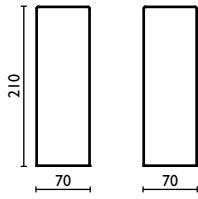

RI .47

Ricambio vaso per scopino in ceramica
Spare vase for toilet brush holder in ceramic
Rechange vase pour porte-balai en céramique
Ersatz KeramikSchale für Bürsten-Garnitur
Запчасть-контейнер керамический для настенного ёршедержателя