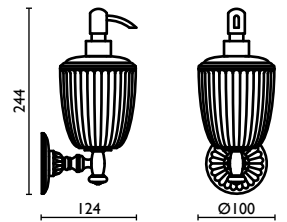

Capacità - Capacity - Capacité - Kapazität - Вместимость: 0,450 lt - л

	51	03	18	24	27	50	52	55	66	68	69	76	90	91	92
€	291,50	349,80	349,80	393,53	393,53	349,80	451,83	466,40	393,53	437,25	291,50	408,10	393,53	393,53	393,53