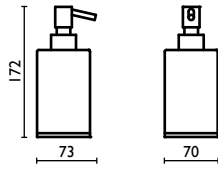

AT 728

Capacità - Capacity - Capacité -
Karazität - Вместимость: 0,375 lt - л

RI .21; RI .46

Porta sapone liquido d'appoggio in
ceramica

Standing liquid soap dispenser in
ceramic

Porte-diffuseur de savon à poser en
céramique

Keramik-Stand-Seifenspender

Дозатор для жидкого мыла,
настольный, керамический