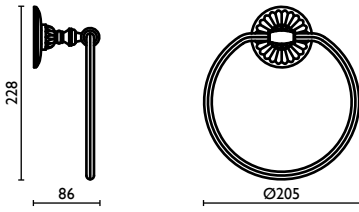

AA 207

Porta salvietta ad anello
Towel ring
Anneau porte-serviette
Kreisförmiger Wand-Handtuchhalter
Держатель для полотенец, кольцом