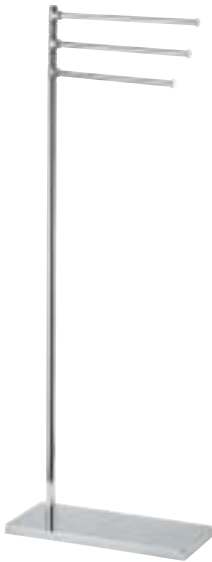

PIANTANE Standings - À poser - Ständer - Стойки напольные

TE 615

Piantana con 3 porta salvietta h 88 cm.
Standing with 3 towel rails h 88 cm.
3 porte-serviettes sur pied h 88 cm.
Handtuchständer mit 3 Handtuchhaltern h 88 cm.
Стойка напольная с 3 полотенцедержателями, h 88 см.

Indicata per serie - Matching with series - Rattachée à series - Geeignet für die serie - Подходит для серии
AMBIENTE; AMBIENTE ELITE; CARMEN; GRAND HOTEL; OPTIMA; STANZA; TECNO; TECNOHOTEL