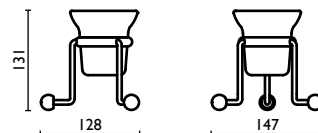

51	03	18	24	27	50	52	55	66	68	69	76	90	91	92
€ 122,00	146,40	146,40	164,70	164,70	146,40	189,10	195,20	164,70	183,00	122,00	170,80	164,70	164,70	164,70