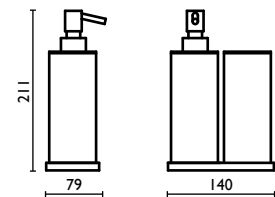

Capacità - Capacity - Capacité - Kapazität - Вместимость: 0,250 lt - л

	51	03	18	24	27	50	52	55	66	68	69	76	90	91	92
€	232,00	278,40	278,40	313,20	313,20	278,40	359,60	371,20	313,20	348,00	232,00	324,80	313,20	313,20	313,20