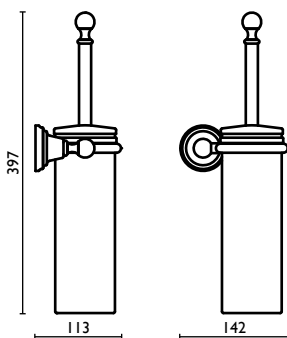

CA 221

Porta scopino in ottone
Toilet brush holder in brass
Porte-balai en laiton
Wand-Toilettenbürsten-Garnitur aus Messing
Ершик для туалета, подвесной, латунный