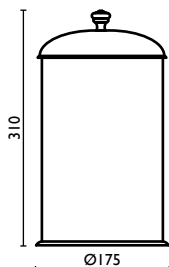

AA 915

Bidoncino per carta 5 Lt.
Waste bin 5 Lt.
Poubelle 5 Lt.
Mülleimer 5 lt
Ведро мусорное для ванной комнаты, объём 5 л