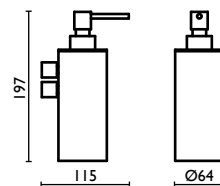

Capacità - Capacity - Capacité - Kapazität - Вместимость: 0,250 lt - л

	74	07	29	95
€	190,00	304,00	304,00	304,00