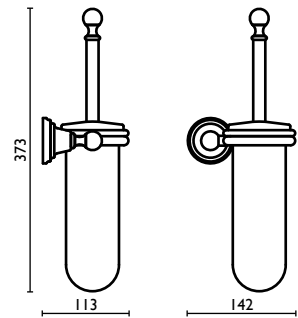

51	03	18	24	27	50	52	55	66	68	69	76	90	91	92
€ 190,00	228,00	228,00	256,50	256,50	228,00	294,50	304,00	256,50	285,00	190,00	266,00	256,50	256,50	256,50

CA 234

Porta rotolo di scorta
Reserve toilet roll holder
Porte-papier de rechange
Wand-Ersatzrollenhalter
Бумагодержатель запасного рулона