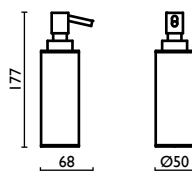

**AM 725**

Porta sapone d'appoggio in ottone  
Standing soap holder in brass  
Porte-savon à poser en laiton  
Stand-Seifenhalter aus Messing  
Мыльница в ванную, настольная, латунная

	<b>51</b>	<b>03</b>	<b>18</b>	<b>24</b>	<b>27</b>	<b>50</b>	<b>52</b>	<b>55</b>	<b>66</b>	<b>68</b>	<b>69</b>	<b>76</b>	<b>90</b>	<b>91</b>	<b>92</b>
€	80,00	96,00	96,00	108,00	108,00	96,00	124,00	128,00	108,00	120,00	80,00	112,00	108,00	108,00	108,00