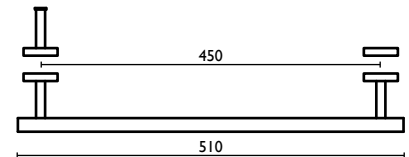

Indicata per serie - Matching with series - Rattachée à series - Geeignet für die serie - Подходит для серии
MAXIMA; FORTE; TECNOHOTEL INOX

	74	07	29	95
€	220,00	352,00	352,00	352,00