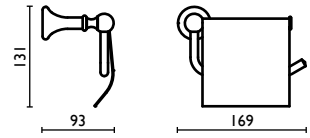

51	03	18	24	27	50	52	55	66	68	69	76	90	91	92
€	115,00	138,00	138,00	155,25	155,25	138,00	178,25	184,00	155,25	172,50	115,00	161,00	155,25	155,25	155,25