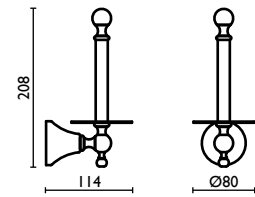

51	03	18	24	27	50	52	55	66	68	69	76	90	91	92
€ 120,00	144,00	144,00	162,00	162,00	144,00	186,00	192,00	162,00	180,00	120,00	168,00	162,00	162,00	162,00