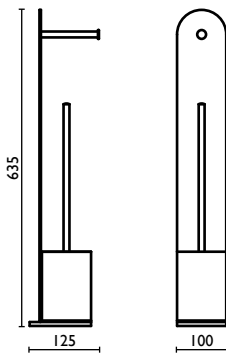

PI 633

Piantana con porta rotolo e porta scopino h 64 cm.
Standing with toilet roll holder and toilet brush holder h 64 cm.
Porte-papier et porte-balai sur pied h 64 cm.
Handtuchständer mit Papierrollenhalter und Toilettenbürsten-Garnitur h 64 cm.
Стойка напольная с бумагодержателем и ёршиком, h 64 см.

Indicata per serie - Matching with series - Rattachée à series - Geeignet für die serie - Подходит для серии
TUTTE; ALL; TOUTES; ALLE; ВСЕ