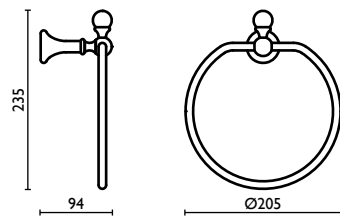

51	03	18	24	27	50	52	55	66	68	69	76	90	91	92
€ 170,00	204,00	204,00	229,50	229,50	204,00	263,50	272,00	229,50	255,00	170,00	238,00	229,50	229,50	229,50

FS 213

Porta salvietta ad anello
Towel ring
Anneau porte-serviette
Kreisförmiger Wand-Handtuchhalter
Держатель для полотенец, кольцом