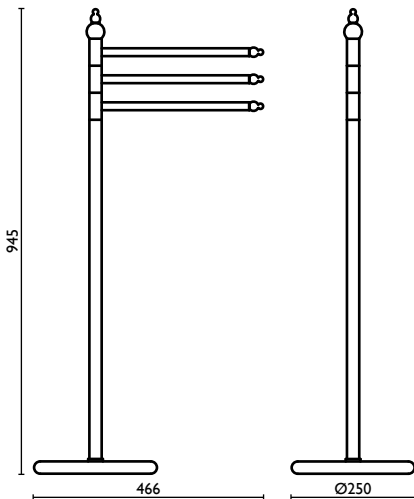

TE 637

Piantana porta rotolo di scorta in ottone h 39 cm.

Standing with spare roll holder in brass h 39 cm.

Porte-papier de rechange en laiton h 39 cm.

Ersatzrollenhalterständer aus Messing h 39 cm.

Стойка напольная с держателем запасного рулона из латуни, h 39 см.

Indicata per serie - Matching with series - Rattachée à series - Geeignet für die serie - Подходит для серии
AMBIENTE; AMBIENTE ELITE; CARMEN; GRAND HOTEL; OPTIMA; STANZA; TECNO; TECNOHOTEL

	51	03	18	24	27	50	52	55	66	68	69	76	90	91	92
€	190,00	228,00	228,00	256,50	256,50	228,00	294,50	304,00	256,50	285,00	190,00	266,00	256,50	256,50	256,50

CA 615

Piantana con 3 porta salvietta h 95 cm.

Standing with 3 towel rails h 95 cm.

3 porte-serviettes sur pied h 95 cm.

Handtuchständer mit 3 Handtuchhaltern h 95 cm.

Стойка напольная с 3 полотенцедержателями, h 95 см.