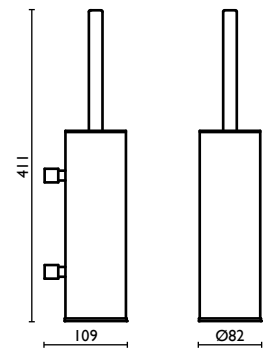

51	03	18	24	27	50	52	55	66	68	69	76	90	91	92
€ 150,00	180,00	180,00	202,50	202,50	180,00	232,50	240,00	202,50	225,00	150,00	210,00	202,50	202,50	202,50

AE 230

Porta rotolo di scorta
Reserve toilet roll holder
Porte-papier de rechange
Wand-Ersatzrollenhalter
Бумагодержатель запасного рулона