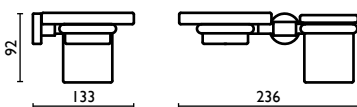

TE 152

Porta sapone e bicchiere in ceramica
Soap and tumbler holder in ceramic
Porte-savon et verre en céramique
Wand-Becher-und Seifenhalter aus Keramik
Мыльница и стакан керамические с держателем, подвесной комплект