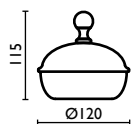

RE 863

Contenitore Ø12 cm.
Pot Ø12 cm.
Récipient Ø12 cm.
Behälter ø12 cm.
Контейнер ø12 см.