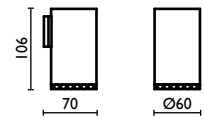

AMBIENTE PLUS

AP 127

Porta sapone liquido in ottone
Liquid soap dispenser holder in brass
Porte-diffuseur de savon en laiton
Wand-Seifenspender aus Messing

Дозатор для жидкого мыла,
настенный, латунный

Capacità - Capacity - Capacité -
Kapazität - Вместимость: 0,175 lt - л

	51	03	18	24	27	50	52	55	66	68	69	76	90	91	92
€	146,00	175,20	175,20	197,10	197,10	175,20	226,30	233,60	197,10	219,00	146,00	204,40	197,10	197,10	197,10

AP 144

Porta bicchiere in ottone
Tumbler holder in brass
Porte-verre en laiton
Wand-Becherhalter aus Messing
Стакан, настенный, латунный

	51	03	18	24	27	50	52	55	66	68	69	76	90	91	92
€	108,00	129,60	129,60	145,80	145,80	129,60	167,40	172,80	145,80	162,00	108,00	151,20	145,80	145,80	145,80

AP 210

Porta salvietta 30 cm.
Towel rail 30 cm.
Porte-serviette 30 cm.
Handtuchhalter 30 cm.
Держатель для полотенец, 30 см.

	51	03	18	24	27	50	52	55	66	68	69	76	90	91	92
€	111,00	133,20	133,20	149,85	149,85	133,20	172,05	177,60	149,85	166,50	111,00	155,40	149,85	149,85	149,85

AP 211

Porta salvietta 45 cm.
Towel rail 45 cm.
Porte-serviette 45 cm.
Handtuchhalter 45 cm.
Держатель для полотенец, 45 см.

	51	03	18	24	27	50	52	55	66	68	69	76	90	91	92
€	128,00	153,60	153,60	172,80	172,80	153,60	198,40	204,80	172,80	192,00	128,00	179,20	172,80	172,80	172,80