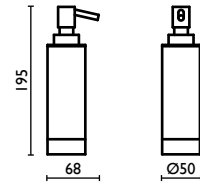

Stand-Seifenspenser aus Messing, Sockel aus weißem Marmor Carrara

Дозатор для жидкого мыла из латуни, настольный, основание из белого мрамора Carrara

Capacità - Capacity - Capacité - Kapazität - Вместимость: 0,175 lt - л