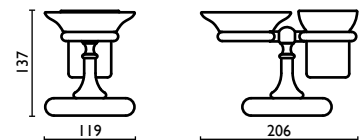

51	03	18	24	27	50	52	55	66	68	69	76	90	91	92
€	150,00	180,00	180,00	202,50	202,50	180,00	232,50	240,00	202,50	225,00	150,00	210,00	202,50	202,50	202,50