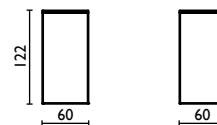

51	03	18	24	27	50	52	55	66	68	69	76	90	91	92
€ 104,00	124,80	124,80	140,40	140,40	124,80	161,20	166,40	140,40	156,00	104,00	145,60	140,40	140,40	140,40