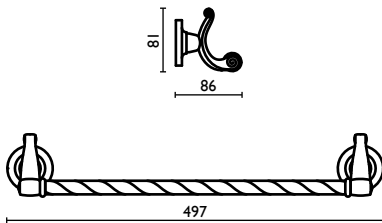

**OP 210**

Porta salvietta 30 cm.  
 Towel rail 30 cm.  
 Porte-serviette 30 cm.  
 Handtuchhalter 30 cm.  
 Держатель для полотенец, 30 см.

	<b>51</b>	<b>03</b>	<b>18</b>	<b>24</b>	<b>27</b>	<b>50</b>	<b>52</b>	<b>55</b>	<b>66</b>	<b>68</b>	<b>69</b>	<b>76</b>	<b>90</b>	<b>91</b>	<b>92</b>
€	140,00	168,00	168,00	189,00	189,00	168,00	217,00	224,00	189,00	210,00	140,00	196,00	189,00	189,00	189,00