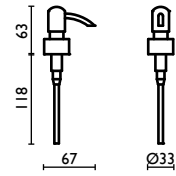

51	03	18	24	27	50	52	55	66	68	69	76	90	91	92
€	43,00	51,60	51,60	58,05	58,05	51,60	66,65	68,80	58,05	64,50	43,00	60,20	58,05	58,05	58,05