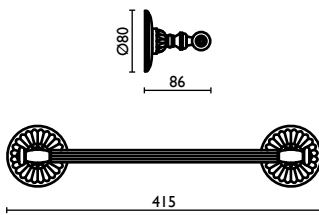

AA 210

Porta salvietta 30 cm.
Towel rail 30 cm.
Porte-serviette 30 cm.
Handtuchhalter 30 cm.
Держатель для полотенец, 30 см.