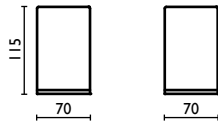

AT 742

RI .44

Bicchiera d'appoggio in ceramica
Standing tumbler in ceramic
Verre à poser en céramique
Stand-Becherhalter aus Keramik
Стакан в ванную, настольный,
керамический