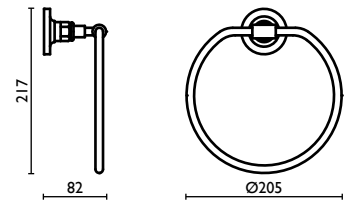

51	03	18	24	27	50	52	55	66	68	69	76	90	91	92
€	110,00	132,00	132,00	148,50	148,50	132,00	170,50	176,00	148,50	165,00	110,00	154,00	148,50	148,50	148,50