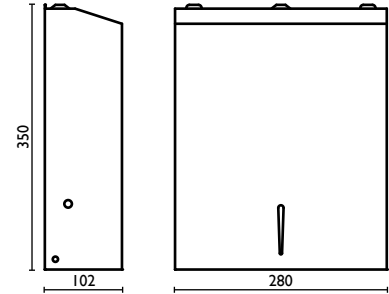

GH 820

Distributore di carta a "C" in acciaio inox con chiave
Towel paper dispenser in stainless steel with key
Distributeur kleenex en acier inox avec clé
Wand-Toilettenpapierhalter
Контейнер для бумажных салфеток, закрывающийся на ключ