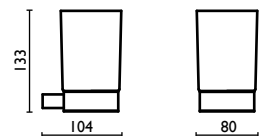

51	03	18	24	27	50	52	55	66	68	69	76	90	91	92
€	75,00	90,00	90,00	101,25	101,25	90,00	116,25	120,00	101,25	112,50	75,00	105,00	101,25	101,25	101,25