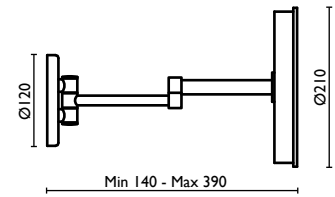

51	03	18	24	27	50	52	55	66	68	69	76	90	91	92
€	600,00	720,00	720,00	810,00	810,00	720,00	930,00	960,00	810,00	900,00	600,00	840,00	810,00	810,00	810,00