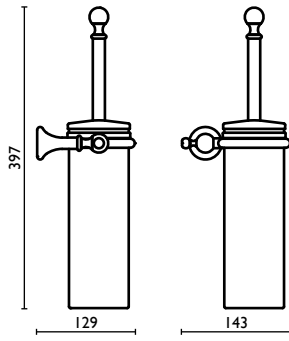

RE 221

RI .27

Porta scopino in ottone
Toilet brush holder in brass
Porte-balai en laiton
Wand-Toilettenbürsten-Garnitur aus Messing
Ершик для туалета, подвесной, латунный