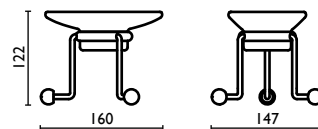

**OP 722**

RI .05

Porta sapone d'appoggio in ceramica  
 Standing soap holder in ceramic  
 Porte-savon à poser en céramique  
 Keramik-Stand-Seifenhalter  
 Мыльница в ванную, настольная, керамическая

51	03	18	24	27	50	52	55	66	68	69	76	90	91	92
€ 122,00	146,40	146,40	164,70	164,70	146,40	189,10	195,20	164,70	183,00	122,00	170,80	164,70	164,70	164,70