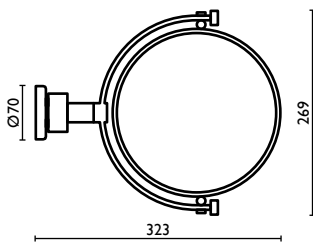

SP 810

Specchio ingranditore girevole Ø20 cm. (1x + 2x)
Swivel magnifying mirror Ø20 cm. (1x + 2x)
Miroir grossissant tournant Ø20 cm. (1x + 2x)
Vergrößerungsspiegel Ø20 cm., schwenkbar (1x + 2x)
Увеличительное косметическое поворотное зеркало, Ø20 см. (1x + 2x)