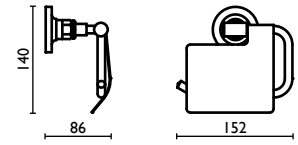

51	03	18	24	27	50	52	55	66	68	69	76	90	91	92
€	125,00	150,00	150,00	168,75	168,75	150,00	193,75	200,00	168,75	187,50	125,00	175,00	168,75	168,75	168,75