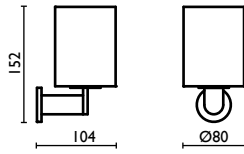

CR 142

Porta bicchiere in ceramica
Tumbler holder in ceramic
Porte-verre en céramique
Wand-Becherhalter aus Keramik
Стакан, настенный, керамический