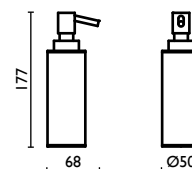

Capacità - Capacity - Capacité - Kapazität - Вместимость: 0,175 lt - л

	51	03	18	24	27	50	52	55	66	68	69	76	90	91	92
€	116,00	139,20	139,20	156,60	156,60	139,20	179,80	185,60	156,60	174,00	116,00	162,40	156,60	156,60	156,60