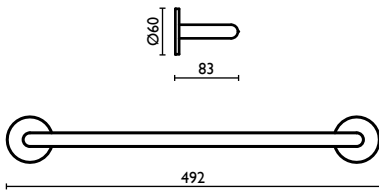

51	03	18	24	27	50	52	55	66	68	69	76	90	91	92
€	90,00	108,00	108,00	121,50	121,50	108,00	139,50	144,00	121,50	135,00	90,00	126,00	121,50	121,50	121,50

ST 211

Porta salvietta 45 cm.
Towel rail 45 cm.
Porte-serviette 45 cm.
Handtuchhalter 45 cm.
Держатель для полотенец, 45 см.