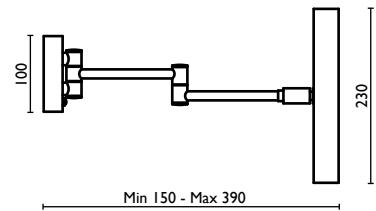

51	03	18	24	27	50	52	55	66	68	69	76	90	91	92
€ 680,00	816,00	816,00	918,00	918,00	816,00	1.054,00	1.088,00	918,00	1.020,00	680,00	952,00	918,00	918,00	918,00