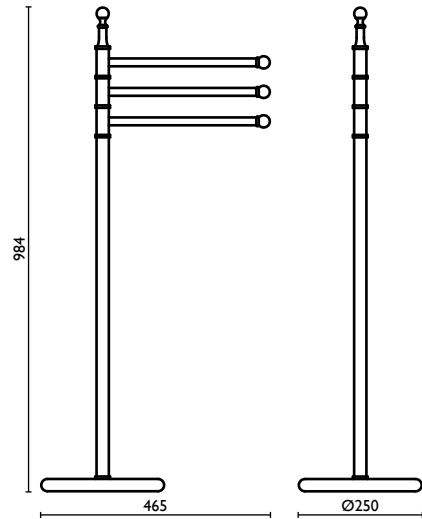

FS 615

Piantana con 3 porta salvietta h 98 cm.
Standing with 3 towel rails h 98 cm.
3 porte-serviettes sur pied h 98 cm.
Handtuchständer mit 3 Handtuchhaltern h 98 cm.
Стойка напольная с 3 полотенцедержателями, h 98 см.

Indicata per serie - Matching with series - Rattachée à series - Geeignet für die serie - Подходит для серии
FOLIE

	51	03	18	24	27	50	52	55	66	68	69	76	90	91	92
€	380,00	456,00	456,00	513,00	513,00	456,00	589,00	608,00	513,00	570,00	380,00	532,00	513,00	513,00	513,00

FS 635

Piantana con porta rotolo e porta scopino in vetro satinato h 69 cm.
Standing with toilet roll holder and toilet brush holder in satin glass h 69 cm.
Porte-papier et porte-balai en verre dépoli sur pied h 69 cm.
Handtuchständer mit Papierrollenhalter und Satiniert-Glas-Toilettenbürsten-Garnitur h 69 cm.
Стойка напольная с бумагодержателем и с ёршиком из матового стекла, h 69 см.

Indicata per serie - Matching with series - Rattachée à series - Geeignet für die serie - Подходит для серии
FOLIE