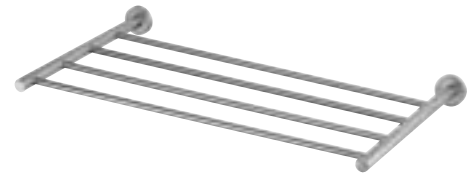

**MX 813**

Mensola porta salvietta 50 cm.

Towel rack 50 cm.

Étagère porte-serviette 50 cm.

Badetuchhalter 50 cm.

Держатель для полотенец,  
многоуровневый, 50 см.

	74	07	29	95
€	285,00	456,00	456,00	456,00

**FORTE**