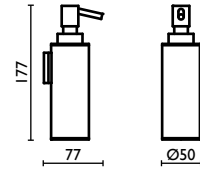

Capacità - Capacity - Capacité -
Kapazität - Вместимость: 0,175 lt - л

	51	03	18	24	27	50	52	55	66	68	69	76	90	91	92
€	140,00	168,00	168,00	189,00	189,00	168,00	217,00	224,00	189,00	210,00	140,00	196,00	189,00	189,00	189,00