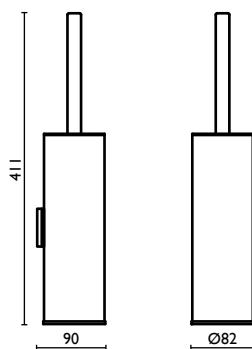

AM 220

Porta scopino in ottone
Toilet brush holder in brass
Porte-balai en laiton
Wand-Toilettenbürsten-Garnitur aus Messing
Ершик для туалета, подвесной, латунный

	51	03	18	24	27	50	52	55	66	68	69	76	90	91	92
€	145,00	174,00	174,00	195,75	195,75	174,00	224,75	232,00	195,75	217,50	145,00	203,00	195,75	195,75	195,75