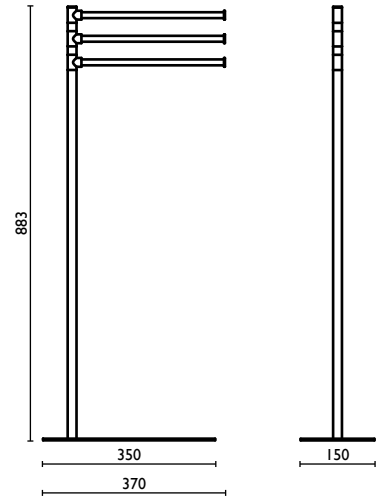

51	03	18	24	27	50	52	55	66	68	69	76	90	91	92
€ 270,00	324,00	324,00	364,50	364,50	324,00	418,50	432,00	364,50	405,00	270,00	378,00	364,50	364,50	364,50