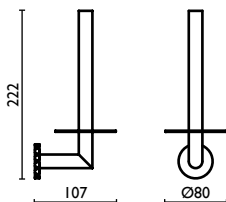

AP 230

Porta rotolo di scorta
Reserve toilet roll holder
Porte-papier de rechange
Wand-Ersatzrollenhalter
Бумагодержатель запасного рулона