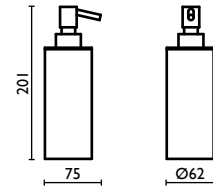

Capacità - Capacity - Capacité - Kapazität - Вместимость: 0,250 lt - л

	51	03	18	24	27	50	52	55	66	68	69	76	90	91	92
€	137,00	164,40	164,40	184,95	184,95	164,40	212,35	219,20	184,95	205,50	137,00	191,80	184,95	184,95	184,95