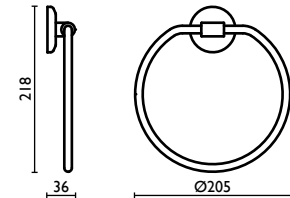

51	03	18	24	27	50	52	55	66	68	69	76	90	91	92
€	75,00	90,00	90,00	101,25	101,25	90,00	116,25	120,00	101,25	112,50	75,00	105,00	101,25	101,25	101,25