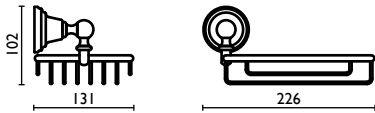

CA 134

Porta sapone a cestino in ottone
Basket soap holder in brass
Porte-savon à panier en laiton
Seifenhalterkörbchen für Dusche aus Messing
Мыльница в ванную, подвесная, сетчатая, латунная