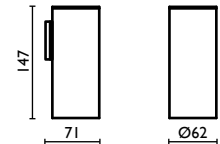

51	03	18	24	27	50	52	55	66	68	69	76	90	91	92
€	108,00	129,60	129,60	145,80	145,80	129,60	167,40	172,80	145,80	162,00	108,00	151,20	145,80	145,80	145,80