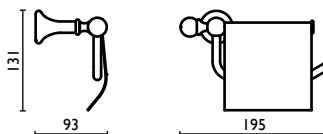

51	03	18	24	27	50	52	55	66	68	69	76	90	91	92
€ 135,00	162,00	162,00	182,25	182,25	162,00	209,25	216,00	182,25	202,50	135,00	189,00	182,25	182,25	182,25

FS 236

Porta rotolo coperto
Covered toilet roll holder
Porte-papier couvert
Wand-Papierrollenhalter mit Deckel
Бумагодержатель с крышкой