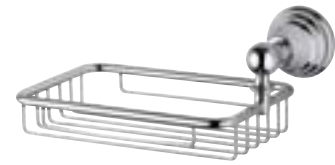

**CA 134**

Porta sapone a cestino in ottone  
 Basket soap holder in brass  
 Porte-savon à panier en laiton  
 Seifenhalterkörbchen für Dusche aus Messing  
 Мыльница в ванную, подвесная, сетчатая, латунная