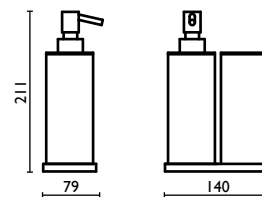

Capacità - Capacity - Capacité - Kapazität - Вместимость: 0,250 lt - л

	51	03	18	24	27	50	52	55	66	68	69	76	90	91	92
€	232,00	278,40	278,40	313,20	313,20	278,40	359,60	371,20	313,20	348,00	232,00	324,80	313,20	313,20	313,20