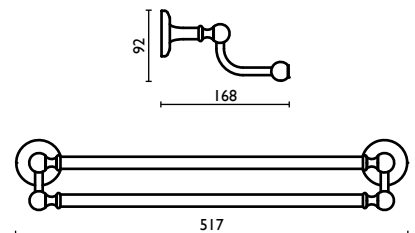

## SH 216

Porta salvietta doppio 40 cm.  
Double towel rail 40 cm.  
Porte-serviette double 40 cm.  
Doppelt-Handtuchhalter 40 cm.  
Держатель для полотенец, двойной, 40 см.

	<b>51</b>	<b>03</b>	<b>18</b>	<b>24</b>	<b>27</b>	<b>50</b>	<b>52</b>	<b>55</b>	<b>66</b>	<b>68</b>	<b>69</b>	<b>76</b>	<b>90</b>	<b>91</b>	<b>92</b>
€	192,00	230,40	230,40	259,20	259,20	230,40	297,60	307,20	259,20	288,00	192,00	268,80	259,20	259,20	259,20