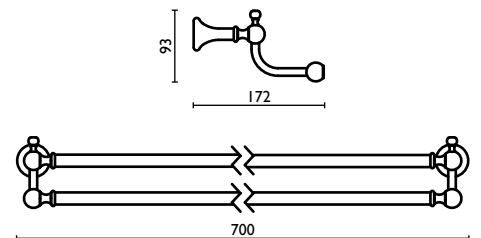

51	03	18	24	27	50	52	55	66	68	69	76	90	91	92
€	185,00	222,00	222,00	249,75	249,75	222,00	286,75	296,00	249,75	277,50	185,00	259,00	249,75	249,75	249,75