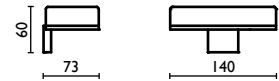

ALTISSIMA

AT 122

Porta sapone in ceramica
Soap holder in ceramic
Porte-savon en céramique
Keramik-Wand-Seifenhalter
Мыльница в ванную, подвесная,
керамическая

51	03	18	24	27	50	52	55	66	68	69	76	90	91	92
€ 140,00	168,00	168,00	189,00	189,00	168,00	217,00	224,00	189,00	210,00	140,00	196,00	189,00	189,00	189,00

AT 128

Porta sapone liquido in ceramica
Liquid soap dispenser holder in ceramic
Porte-diffuseur de savon en céramique
Keramik-Wand-Seifenspender
Дозатор для жидкого мыла,
настенный, керамический

Capacità - Capacity - Capacité -
Karazität - Вместимость: 0,375 lt - л

51	03	18	24	27	50	52	55	66	68	69	76	90	91	92
€ 183,00	219,60	219,60	247,05	247,05	219,60	283,65	292,80	247,05	274,50	183,00	256,20	247,05	247,05	247,05

AT 142

Porta bicchiere in ceramica
Tumbler holder in ceramic
Porte-verre en céramique
Wand-Becherhalter aus Keramik
Стакан, настенный, керамический

51	03	18	24	27	50	52	55	66	68	69	76	90	91	92
€ 130,00	156,00	156,00	175,50	175,50	156,00	201,50	208,00	175,50	195,00	130,00	182,00	175,50	175,50	175,50

AT 210

Porta salvietta 30 cm.
Towel rail 30 cm.
Porte-serviette 30 cm.
Handtuchhalter 30 cm.
Держатель для полотенец, 30 см.

51	03	18	24	27	50	52	55	66	68	69	76	90	91	92
€ 190,00	228,00	228,00	256,50	256,50	228,00	294,50	304,00	256,50	285,00	190,00	266,00	256,50	256,50	256,50