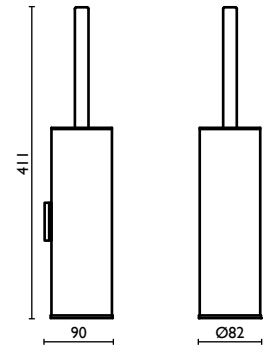

51	03	18	24	27	50	52	55	66	68	69	76	90	91	92
€ 145,00	174,00	174,00	195,75	195,75	174,00	224,75	232,00	195,75	217,50	145,00	203,00	195,75	195,75	195,75