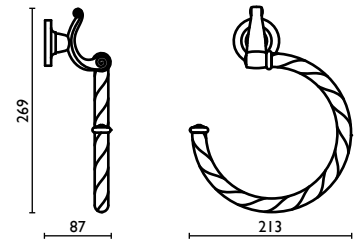

51	03	18	24	27	50	52	55	66	68	69	76	90	91	92
€	142,00	170,40	170,40	191,70	191,70	170,40	220,10	227,20	191,70	213,00	142,00	198,80	191,70	191,70	191,70