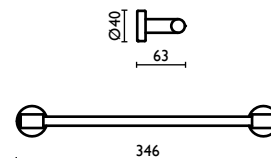

**TE 210**

Porta salvietta 30 cm.  
 Towel rail 30 cm.  
 Porte-serviette 30 cm.  
 Handtuchhalter 30 cm.  
 Держатель для полотенец, 30 см.

	<b>51</b>	<b>03</b>	<b>18</b>	<b>24</b>	<b>27</b>	<b>50</b>	<b>52</b>	<b>55</b>	<b>66</b>	<b>68</b>	<b>69</b>	<b>76</b>	<b>90</b>	<b>91</b>	<b>92</b>
€	87,00	104,40	104,40	117,45	117,45	104,40	134,85	139,20	117,45	130,50	87,00	121,80	117,45	117,45	117,45