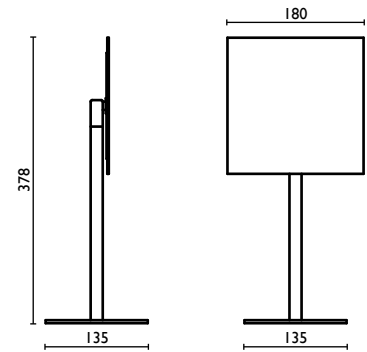

51	03	18	24	27	50	52	55	66	68	69	76	90	91	92
€	280,00	336,00	336,00	378,00	378,00	336,00	434,00	448,00	378,00	420,00	280,00	392,00	378,00	378,00	378,00