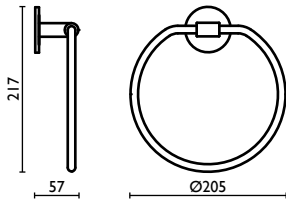

ST 207

Porta salvietta ad anello
Towel ring
Anneau porte-serviette
Kreisförmiger Wand-Handtuchhalter
Держатель для полотенец, кольцом