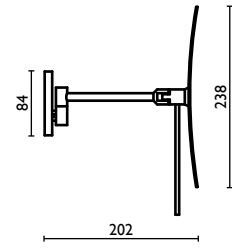

51	03	18	24	27	50	52	55	66	68	69	76	90	91	92
€ 305,00	366,00	366,00	411,75	411,75	366,00	472,75	488,00	411,75	457,50	305,00	427,00	411,75	411,75	411,75