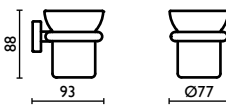

TE 142

Porta bicchiere in ceramica
Tumbler holder in ceramic
Porte-verre en céramique
Wand-Becherhalter aus Keramik
Стакан, настенный, керамический

51	03	18	24	27	50	52	55	66	68	69	76	90	91	92
€ 70,00	84,00	84,00	94,50	94,50	84,00	108,50	112,00	94,50	105,00	70,00	98,00	94,50	94,50	94,50

TE 143

Porta bicchiere in vetro satinato
Tumbler holder in satin glass
Porte-verre en verre dépoli
Wand-Becherhalter aus Satiniertglas
Стакан, настенный, из матового стекла

51	03	18	24	27	50	52	55	66	68	69	76	90	91	92
€ 60,00	72,00	72,00	81,00	81,00	72,00	93,00	96,00	81,00	90,00	60,00	84,00	81,00	81,00	81,00

TE 144

Porta sapone e bicchiere in vetro satinato
Soap and tumbler holder in satin glass
Porte-savon et verre en verre dépoli
Wand-Becher-und Seifenhalter aus Satiniertglas
Мыльница и стакан из матового стекла с держателем, подвесной комплект

51	03	18	24	27	50	52	55	66	68	69	76	90	91	92
€ 120,00	144,00	144,00	162,00	162,00	144,00	186,00	192,00	162,00	180,00	120,00	168,00	162,00	162,00	162,00

TE 152

Porta sapone e bicchiere in ceramica
Soap and tumbler holder in ceramic
Porte-savon et verre en céramique
Wand-Becher-und Seifenhalter aus Keramik
Мыльница и стакан керамические с держателем, подвесной комплект

51	03	18	24	27	50	52	55	66	68	69	76	90	91	92
€ 140,00	168,00	168,00	189,00	189,00	168,00	217,00	224,00	189,00	210,00	140,00	196,00	189,00	189,00	189,00