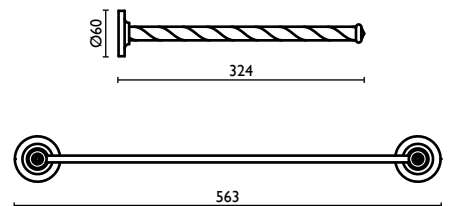

## OP 813

Mensola porta salvietta 60 cm.  
 Towel rack 60 cm.  
 Étagère porte-serviette 60 cm.  
 Badetuchhalter 60 cm.  
 Полка для полотенец, 60 см.

51	03	18	24	27	50	52	55	66	68	69	76	90	91	92
€ 280,00	336,00	336,00	378,00	378,00	336,00	434,00	448,00	378,00	420,00	280,00	392,00	378,00	378,00	378,00