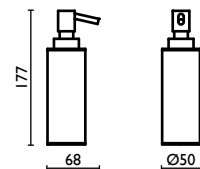

Porta sapone liquido d'appoggio in ottone
Standing liquid soap dispenser holder in brass
Porte-diffuseur de savon à poser en laiton
Stand-Seifenspender aus Messing
Дозатор для жидкого мыла, настольный, латунный

Capacità - Capacity - Capacité -
Kapazität - Вместимость: 0,175 lt - л

	51	03	18	24	27	50	52	55	66	68	69	76	90	91	92
€	116,00	139,20	139,20	156,60	156,60	139,20	179,80	185,60	156,60	174,00	116,00	162,40	156,60	156,60	156,60