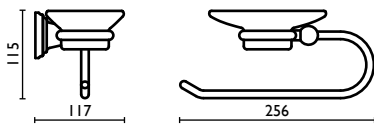

CA 238

Porta salvietta e sapone in ceramica
Towel rail and soap holder in ceramic
Porte-serviette avec porte-savon en céramique
Handtuchhalter mit Keramik-Seifenhalter
Полотенцедержатель с мыльницей, керамическая, настенный