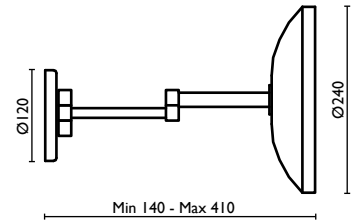

51	03	18	24	27	50	52	55	66	68	69	76	90	91	92
€ 615,00	738,00	738,00	830,25	830,25	738,00	953,25	984,00	830,25	922,50	615,00	861,00	830,25	830,25	830,25