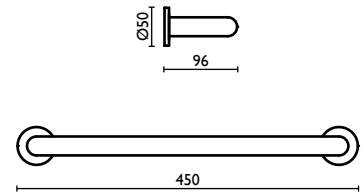

51	03	18	24	27	50	52	55	66	68	69	76	90	91	92
€ 110,00	132,00	132,00	148,50	148,50	132,00	170,50	176,00	148,50	165,00	110,00	154,00	148,50	148,50	148,50