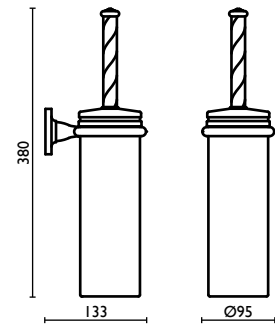

51	03	18	24	27	50	52	55	66	68	69	76	90	91	92
€	185,00	222,00	222,00	249,75	249,75	222,00	286,75	296,00	249,75	277,50	185,00	259,00	249,75	249,75	249,75