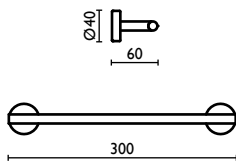

**TH 204**

Porta salvietta a snodo  
Swivel towel rail  
Porte-serviette mobile  
Schwenkbar-Handtuchhalter  
Держатель для полотенец, двойной, поворотный

	<b>51</b>	<b>03</b>	<b>18</b>	<b>24</b>	<b>27</b>	<b>50</b>	<b>52</b>	<b>55</b>	<b>66</b>	<b>68</b>	<b>69</b>	<b>76</b>	<b>90</b>	<b>91</b>	<b>92</b>
€	140,00	168,00	168,00	189,00	189,00	168,00	217,00	224,00	189,00	210,00	140,00	196,00	189,00	189,00	189,00