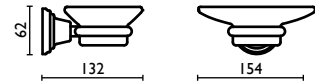

CA 122

Porta sapone in ceramica
Soap holder in ceramic
Porte-savon en céramique
Keramik-Wand-Seifenhalter
Мыльница в ванную, подвесная, керамическая

	51	03	18	24	27	50	52	55	66	68	69	76	90	91	92
€	90,00	108,00	108,00	121,50	121,50	108,00	139,50	144,00	121,50	135,00	90,00	126,00	121,50	121,50	121,50

CA 123

Porta sapone in vetro satinato
Soap holder in satin glass
Porte-savon en verre dépoli
SatiniertGlas-Wand-Seifenhalter
Мыльница в ванную, подвесная, из матового стекла

	51	03	18	24	27	50	52	55	66	68	69	76	90	91	92
€	82,00	98,40	98,40	110,70	110,70	98,40	127,10	131,20	110,70	123,00	82,00	114,80	110,70	110,70	110,70

CA 127

Porta sapone liquido in vetro satinato
Liquid soap dispenser holder in satin glass
Porte-diffuseur de savon en verre dépoli
SatiniertGlas-Wand-Seifenspender
Дозатор для жидкого мыла, настенный, из матового стекла

Capacità - Capacity - Capacité -
Kapazität - Вместимость: 0,275 lt - л

	51	03	18	24	27	50	52	55	66	68	69	76	90	91	92
€	114,00	136,80	136,80	153,90	153,90	136,80	176,70	182,40	153,90	171,00	114,00	159,60	153,90	153,90	153,90

CA 128

Porta sapone liquido in ceramica
Liquid soap dispenser holder in ceramic
Porte-diffuseur de savon en céramique
Keramik-Wand-Seifenspender
Дозатор для жидкого мыла, настенный, керамический

Capacità - Capacity - Capacité -
Kapazität - Вместимость: 0,300 lt - л

	51	03	18	24	27	50	52	55	66	68	69	76	90	91	92
€	132,00	158,40	158,40	178,20	178,20	158,40	204,60	211,20	178,20	198,00	132,00	184,80	178,20	178,20	178,20