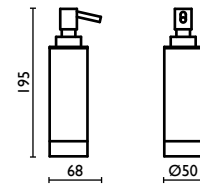

Stand-Seifenspenser aus Messing, Sockel aus schwarzem Marmor Marquinia

Дозатор для жидкого мыла из латуни, настольный, основание из черного мрамора Marquinia

Capacità - Capacity - Capacité - Kapazität - Вместимость: 0,175 lt - л