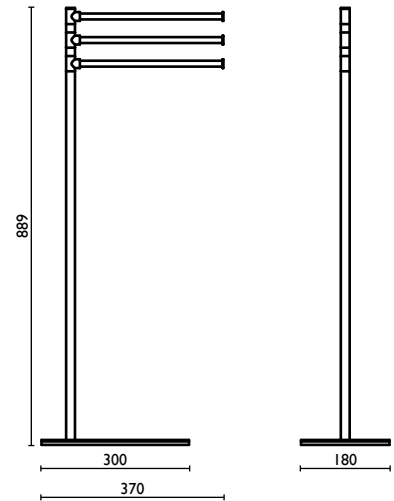

LL 615

Piantana con 3 porta salvietta h 89 cm.
Standing with 3 towel rails h 89 cm.
3 porte-serviettes sur pied h 89 cm.
Handtuchständer mit 3 Handtuchhaltern h 89 cm.
Стойка напольная с 3 полотенцедержателями, h 89 см.

Indicata per serie - Matching with series - Rattachée à series - Geeignet für die serie - Подходит для серии
AMBIENTE; AMBIENTE ELITE; CARMEN; GRAND HOTEL; OPTIMA; STANZA; TECNO; TECNOHOTEL

51	03	18	24	27	50	52	55	66	68	69	76	90	91	92
€ 270,00	324,00	324,00	364,50	364,50	324,00	418,50	432,00	364,50	405,00	270,00	378,00	364,50	364,50	364,50