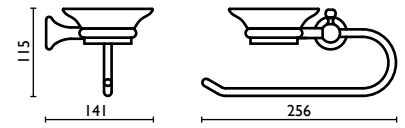

51	03	18	24	27	50	52	55	66	68	69	76	90	91	92
€	150,00	180,00	180,00	202,50	202,50	180,00	232,50	240,00	202,50	225,00	150,00	210,00	202,50	202,50	202,50

RE 241

Appendino
Hook
Porte-peignoir
Wand-Kleiderhaken
Крючок одинарный

	51	03	18	24	27	50	52	55	66	68	69	76	90	91	92
€	67,00	80,40	80,40	90,45	90,45	80,40	103,85	107,20	90,45	100,50	67,00	93,80	90,45	90,45	90,45