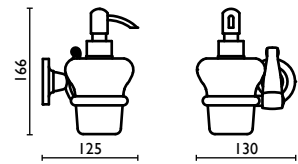

Capacità - Capacity - Capacité -
Kapazität - Вместимость: 0,300 lt - л

51	03	18	24	27	50	52	55	66	68	69	76	90	91	92
€ 172,00	206,40	206,40	232,20	232,20	206,40	266,60	275,20	232,20	258,00	172,00	240,80	232,20	232,20	232,20