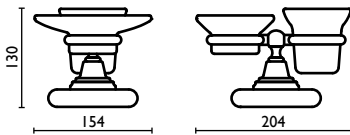

CA 772

Porta sapone e bicchiere d'appoggio in ceramica
Standing soap and tumbler holder in ceramic
Porte-savon et verre à poser en céramique
Stand-Becher-und Seifenhalter aus Keramik
Держатель мыльницы и стакана, керамические, настольный