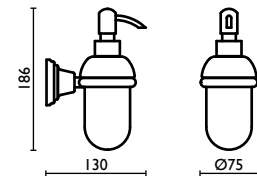

Capacità - Capacity - Capacité -
Kapazität - Вместимость: 0,275 lt - л

	51	03	18	24	27	50	52	55	66	68	69	76	90	91	92
€	114,00	136,80	136,80	153,90	153,90	136,80	176,70	182,40	153,90	171,00	114,00	159,60	153,90	153,90	153,90