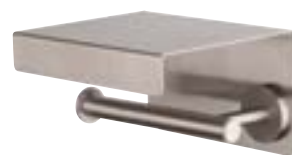

## MX 235

Porta rotolo  
Toilet roll holder  
Porte-papier  
Wand-Papierrollenhalter  
Бумагодержатель без крышки

	74	07	29	95
€	102,00	163,20	163,20	163,20

**MX 236**

Porta rotolo coperto  
 Covered toilet roll holder  
 Porte-papier couvert  
 Wand-Papierrollenhalter mit Deckel  
 Бумагодержатель с крышкой