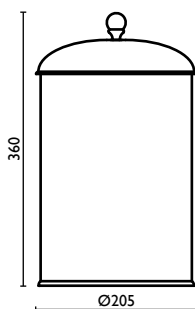

FS 916

Bidoncino per carta 8 Lt.

Waste bin 8 Lt.

Poubelle 8 Lt.

Mülleimer 8 Lt.

Ведро мусорное для ванной комнаты, объем 8 л