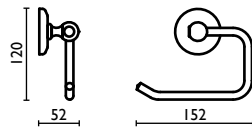

SH 234

Porta rotolo
Toilet roll holder
Porte-papier
Wand-Papierrollenhalter
Бумагодержатель без крышки