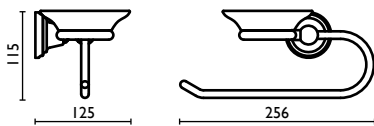

CA 239

Porta salvietta e sapone in vetro satinato
Towel rail and soap holder in satin glass
Porte-serviette avec porte-savon en verre dépoli
Handtuchhalter mit SatiniertGlas-Seifenhalter
Полотенцедержатель с мыльницей из матового стекла, настенный