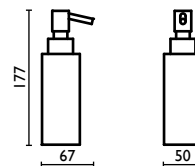

Capacità - Capacity - Capacité - Kapazität - Вместимость: 0,175 lt - л

51	03	18	24	27	50	52	55	66	68	69	76	90	91	92
€ 150,00	180,00	180,00	202,50	202,50	180,00	232,50	240,00	202,50	225,00	150,00	210,00	202,50	202,50	202,50