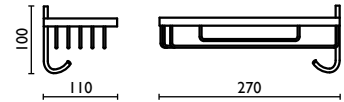

51	03	18	24	27	50	52	55	66	68	69	76	90	91	92
€	130,00	156,00	156,00	175,50	175,50	156,00	201,50	208,00	175,50	195,00	130,00	182,00	175,50	175,50	175,50