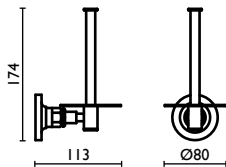

51	03	18	24	27	50	52	55	66	68	69	76	90	91	92
€ 98,00	117,60	117,60	132,30	132,30	117,60	151,90	156,80	132,30	147,00	98,00	137,20	132,30	132,30	132,30

VI 235

Porta rotolo
Toilet roll holder
Porte-papier
Wand-Papierrollenhalter
Бумагодержатель без крышки