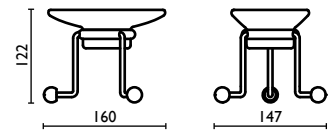

51	03	18	24	27	50	52	55	66	68	69	76	90	91	92
€ 122,00	146,40	146,40	164,70	164,70	146,40	189,10	195,20	164,70	183,00	122,00	170,80	164,70	164,70	164,70