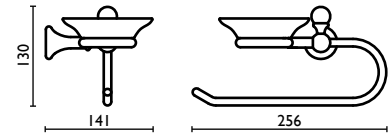

51	03	18	24	27	50	52	55	66	68	69	76	90	91	92
€	144,00	172,80	172,80	194,40	194,40	172,80	223,20	230,40	194,40	216,00	144,00	201,60	194,40	194,40	194,40