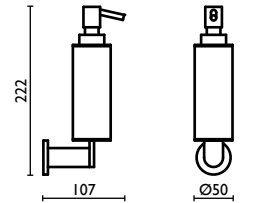

Capacità - Capacity - Capacité -
Kapazität - Вместимость: 0,175 lt - л

51	03	18	24	27	50	52	55	66	68	69	76	90	91	92
€ 165,00	198,00	198,00	222,75	222,75	198,00	255,75	264,00	222,75	247,50	165,00	231,00	222,75	222,75	222,75