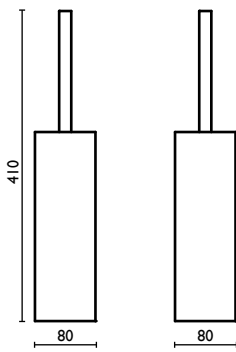

DE 251

Porta scopino d'appoggio in ottone
Standing toilet brush holder in brass
Porte-balai à poser en laiton
Stand-Toilettenbürsten-Garnitur aus Messing
Ершик для туалета, напольный, латунный

	51	03	18	24	27	50	52	55	66	68	69	76	90	91	92
€	185,00	222,00	222,00	249,75	249,75	222,00	286,75	296,00	249,75	277,50	185,00	259,00	249,75	249,75	249,75