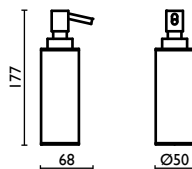

**AE 725**

Porta sapone d'appoggio in ottone

Standing soap holder in brass

Porte-savon à poser en laiton

Stand-Seifenhalter aus Messing

Мыльница в ванную, настольная,  
латунная

	51	03	18	24	27	50	52	55	66	68	69	76	90	91	92
€	80,00	96,00	96,00	108,00	108,00	96,00	124,00	128,00	108,00	120,00	80,00	112,00	108,00	108,00	108,00