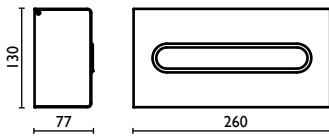

GH 745

Bicchiere d'appoggio in ottone
Standing tumbler in brass
Verre à poser en laiton
Stand-Becherhalter aus Messing
Стакан, настольный, латунный

	51	03	18	24	27	50	52	55	66	68	69	76	90	91	92
€	78,00	93,60	93,60	105,30	105,30	93,60	120,90	124,80	105,30	117,00	78,00	109,20	105,30	105,30	105,30

GH 800

Porta kleenex
Kleenex dispenser
Distributeur kleenex
Kleenexhalter
Контейнер для бумажных салфеток