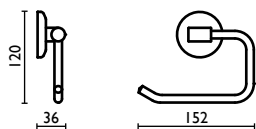

GH 238

Porta rotolo
Toilet roll holder
Porte-papier
Wand-Papierrollenhalter
Бумагодержатель без крышки