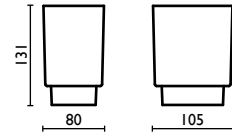

00*
€ 25,00

* vetro satinato
* satin glass
* verre dépoli

* SatiniertGlas
* Стекло матовое

FS .47

FS

Ricambio sfera in cristallo Swarovski®
Spare Swarovski® sphere
Sphère de rechange Swarovski®
Ersatz Swarovski®Kugel
Запчасть-сфера из стекла Сваровски®

51	03	18	24	27	50	52	55	66	68	69	76	90	91	92
€ 35,00	42,00	42,00	47,25	47,25	42,00	54,25	56,00	47,25	52,50	35,00	49,00	47,25	47,25	47,25