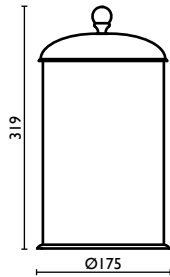

FS 915

Bidoncino per carta 5 Lt.
Waste bin 5 Lt.
Poubelle 5 Lt.
Mülleimer 5 Lt.
Ведро мусорное для ванной комнаты, объем 5 л