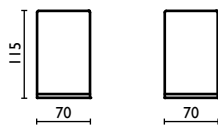

AT 742

RI .44

Bicchiere d'appoggio in ceramica

Standing tumbler in ceramic

Verre à poser en céramique

Stand-Becherhalter aus Keramik

Стакан в ванную, настольный,
керамический