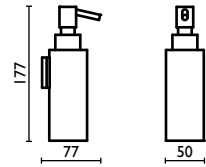

Capacità - Capacity - Capacité -
Kapazität - Вместимость: 0,175 lt - л

	51	03	18	24	27	50	52	55	66	68	69	76	90	91	92
€	174,00	208,80	208,80	234,90	234,90	208,80	269,70	278,40	234,90	261,00	174,00	243,60	234,90	234,90	234,90