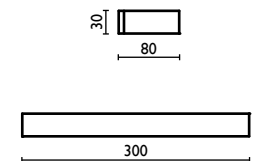

## AT 210

Porta salvietta 30 cm.  
 Towel rail 30 cm.  
 Porte-serviette 30 cm.  
 Handtuchhalter 30 cm.  
 Держатель для полотенец, 30 см.

51	03	18	24	27	50	52	55	66	68	69	76	90	91	92
€ 190,00	228,00	228,00	256,50	256,50	228,00	294,50	304,00	256,50	285,00	190,00	266,00	256,50	256,50	256,50