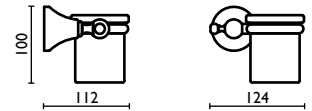

ANTICA

AN 122

RI .07

Porta sapone in ceramica
Soap holder in ceramic
Porte-savon en céramique
Keramik-Wand-Seifenhalter
Мыльница в ванную, подвесная,
керамическая

	51	03	18	24	27	50	52	55	66	68	69	76	90	91	92
€	110,00	132,00	132,00	148,50	148,50	132,00	170,50	176,00	148,50	165,00	110,00	154,00	148,50	148,50	148,50

AN 128

RI .20; RI .40

Porta sapone liquido in ceramica
Liquid soap dispenser holder in
ceramic
Porte-diffuseur de savon en
céramique
Keramik-Wand-Seifenspender
Дозатор для жидкого мыла,
настенный, керамический

Capacità - Capacity - Capacité -
Kapazität - Вместимость: 0,250 lt - л

	51	03	18	24	27	50	52	55	66	68	69	76	90	91	92
€	135,00	162,00	162,00	182,25	182,25	162,00	209,25	216,00	182,25	202,50	135,00	189,00	182,25	182,25	182,25

AN 142

RI .16

Porta bicchiere in ceramica
Tumbler holder in ceramic
Porte-verre en céramique
Wand-Becherhalter aus Keramik
Стакан, настенный, керамический

	51	03	18	24	27	50	52	55	66	68	69	76	90	91	92
€	110,00	132,00	132,00	148,50	148,50	132,00	170,50	176,00	148,50	165,00	110,00	154,00	148,50	148,50	148,50

AN 210

Porta salvietta 30 cm.
Towel rail 30 cm.
Porte-serviette 30 cm.
Handtuchhalter 30 cm.
Держатель для полотенец, 30 см.

	51	03	18	24	27	50	52	55	66	68	69	76	90	91	92
€	125,00	150,00	150,00	168,75	168,75	150,00	193,75	200,00	168,75	187,50	125,00	175,00	168,75	168,75	168,75