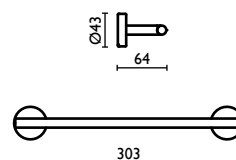

## TX 210

Porta salvietta 30 cm.

Towel rail 30 cm.

Porte-serviette 30 cm.

Handtuchhalter 30 cm.

Держатель для полотенец, 30 см.

	<b>74</b>	<b>07</b>	<b>29</b>	<b>95</b>
€	74,00	118,40	118,40	118,40