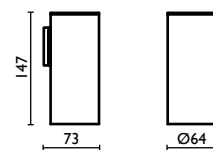

FORTE

FR 127

RI .62

Porta sapone liquido in acciaio inox

Liquid soap dispenser holder in stainless steel

Porte-diffuseur de savon en acier inox

Wand-Seifenspender aus Edelstahl

Дозатор для жидкого мыла, настенный, из нержавеющей стали

Capacità - Capacity - Capacité - Kapazität - Вместимость: 0,250 lt - л

	74	07	29	95
€	182,00	291,20	291,20	291,20

FR 145

Porta bicchiere in acciaio inox

Tumbler holder in stainless steel

Porte-verre en acier inox

Wand-Becherhalter aus Edelstahl

Стакан, настенный, из нержавеющей стали

	74	07	29	95
€	97,00	155,20	155,20	155,20

FR 210

Porta salvietta 30 cm.

Towel rail 30 cm.

Porte-serviette 30 cm.

Handtuchhalter 30 cm.

Держатель для полотенец, 30 см.

	74	07	29	95
€	102,00	163,20	163,20	163,20

FR 211

Porta salvietta 45 cm.

Towel rail 45 cm.

Porte-serviette 45 cm.

Handtuchhalter 45 cm.

Держатель для полотенец, 45 см.

	74	07	29	95
€	112,00	179,20	179,20	179,20