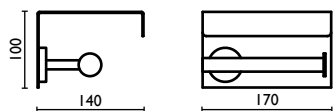

MX 236

Porta rotolo coperto
Covered toilet roll holder
Porte-papier couvert
Wand-Papierrollenhalter mit Deckel
Бумагодержатель с крышкой