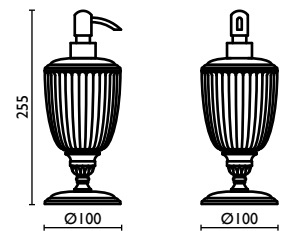

Capacità - Capacity - Capacité -
Kapazität - Вместимость: 0,450 lt - л

51	03	18	24	27	50	52	55	66	68	69	76	90	91	92
€ 280,50	336,60	336,60	378,68	378,68	336,60	434,78	448,80	378,68	420,75	280,50	392,70	378,68	378,68	378,68