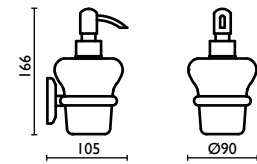

Capacità - Capacity - Capacité -
Kapazität - Вместимость: 0,300 lt - л

	51	03	18	24	27	50	52	55	66	68	69	76	90	91	92
€	141,00	169,20	169,20	190,35	190,35	169,20	218,55	225,60	190,35	211,50	141,00	197,40	190,35	190,35	190,35