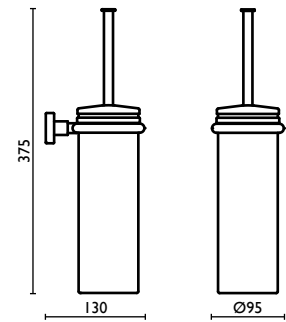

51	03	18	24	27	50	52	55	66	68	69	76	90	91	92
€	160,00	192,00	192,00	216,00	216,00	192,00	248,00	256,00	216,00	240,00	160,00	224,00	216,00	216,00	216,00