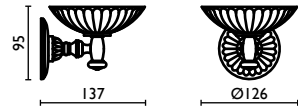

AA 122

Porta sapone in ceramica
Soap holder in ceramic
Porte-savon en céramique
Keramik-Wand-Seifenhalter
Мыльница в ванную, подвесная, керамическая

	51	03	18	24	27	50	52	55	66	68	69	76	90	91	92
€	217,00	260,40	260,40	292,95	292,95	260,40	336,35	347,20	292,95	325,50	217,00	303,80	292,95	292,95	292,95

AA 128

Porta sapone liquido in ceramica
Liquid soap dispenser holder in ceramic
Porte-diffuseur de savon en céramique
Keramik-Wand-Seifenspender
Дозатор для жидкого мыла, настенный, керамический

Capacità - Capacity - Capacité - Kapazität - Вместимость: 0,450 lt - л

	51	03	18	24	27	50	52	55	66	68	69	76	90	91	92
€	291,50	349,80	349,80	393,53	393,53	349,80	451,83	466,40	393,53	437,25	291,50	408,10	393,53	393,53	393,53

AA 134

Porta sapone a cestino in ottone
Basket soap holder in brass
Porte-savon à panier en laiton
Seifenhalterkörbchen für Dusche aus Messing
Мыльница в ванную, подвесная, сетчатая, латунная

	51	03	18	24	27	50	52	55	66	68	69	76	90	91	92
€	231,00	277,20	277,20	311,85	311,85	277,20	358,05	369,60	311,85	346,50	231,00	323,40	311,85	311,85	311,85

AA 142

Porta bicchiere in ceramica
Tumbler holder in ceramic
Porte-verre en céramique
Wand-Becherhalter aus Keramik
Стакан, настенный, керамический

	51	03	18	24	27	50	52	55	66	68	69	76	90	91	92
€	217,00	260,40	260,40	292,95	292,95	260,40	336,35	347,20	292,95	325,50	217,00	303,80	292,95	292,95	292,95