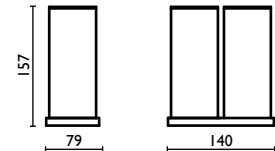

51	03	18	24	27	50	52	55	66	68	69	76	90	91	92
€	185,00	222,00	222,00	249,75	249,75	222,00	286,75	296,00	249,75	277,50	185,00	259,00	249,75	249,75	249,75