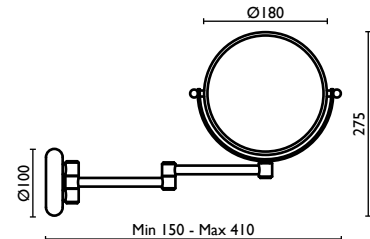

51	03	18	24	27	50	52	55	66	68	69	76	90	91	92
€ 250,00	300,00	300,00	337,50	337,50	300,00	387,50	400,00	337,50	375,00	250,00	350,00	337,50	337,50	337,50