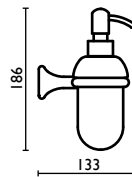

Capacità - Capacity - Capacité -
Karazität - Вместимость: 0,275 lt - л

	51	03	18	24	27	50	52	55	66	68	69	76	90	91	92
€	122,00	146,40	146,40	164,70	164,70	146,40	189,10	195,20	164,70	183,00	122,00	170,80	164,70	164,70	164,70