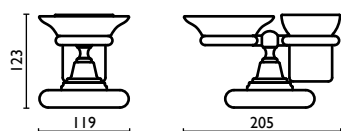

CA 773

RI .03; RI .11

Porta sapone e bicchiere d'appoggio in vetro satinato

Standing soap and tumbler holder in satin glass

Porte-savon et verre à poser en verre dépoli

Stand-Becher-und Seifenhalter aus Satiniertglas

Держатель мыльницы и стакана из матового стекла, настольный