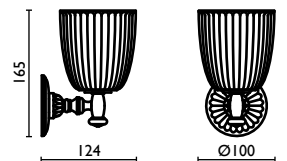

51	03	18	24	27	50	52	55	66	68	69	76	90	91	92
€	217,00	260,40	260,40	292,95	292,95	260,40	336,35	347,20	292,95	325,50	217,00	303,80	292,95	292,95	292,95