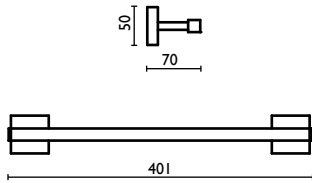

QU 211

Porta salvietta 40 cm.
Towel rail 40 cm.
Porte-serviette 40 cm.
Handtuchhalter 40 cm.
Держатель для полотенец, 40 см.