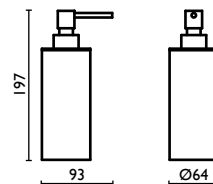

Capacità - Capacity - Capacité - Kapazität - Вместимость: 0,250 lt - л

	74	07	29	95
€	158,00	252,80	252,80	252,80