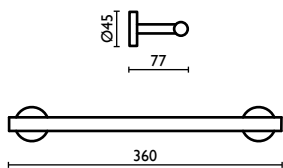

**MX 210**

Porta salvietta 30 cm.  
Towel rail 30 cm.  
Porte-serviette 30 cm.  
Handtuchhalter 30 cm.  
Держатель для полотенец, 30 см.

	<b>74</b>	<b>07</b>	<b>29</b>	<b>95</b>
€	137,00	219,20	219,20	219,20