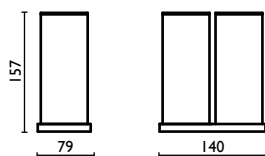

OM 774

Porta bicchiere doppio d'appoggio in
ottone
Standing double glass holder in brass
Porte-verre double à poser en laiton
Doppel-Stand-Becherhalter aus
Messing
Двойной стакан из латуни,
настольный