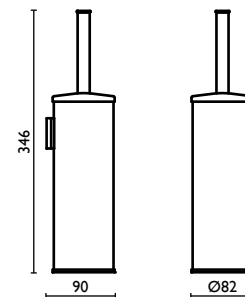

51	03	18	24	27	50	52	55	66	68	69	76	90	91	92
€	127,00	152,40	152,40	171,45	171,45	152,40	196,85	203,20	171,45	190,50	127,00	177,80	171,45	171,45	171,45