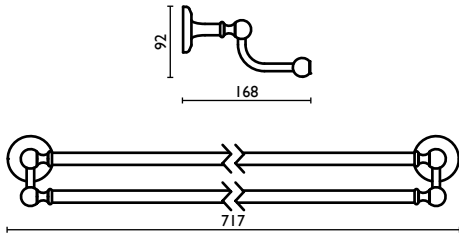

SH 217

Porta salvietta doppio 60 cm.
Double towel rail 60 cm.
Porte-serviette double 60 cm.
Doppelt-Handtuchhalter 60 cm.
Держатель для полотенец, двойной, 60 см.