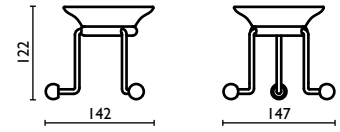

51	03	18	24	27	50	52	55	66	68	69	76	90	91	92
€	112,00	134,40	134,40	151,20	151,20	134,40	173,60	179,20	151,20	168,00	112,00	156,80	151,20	151,20	151,20